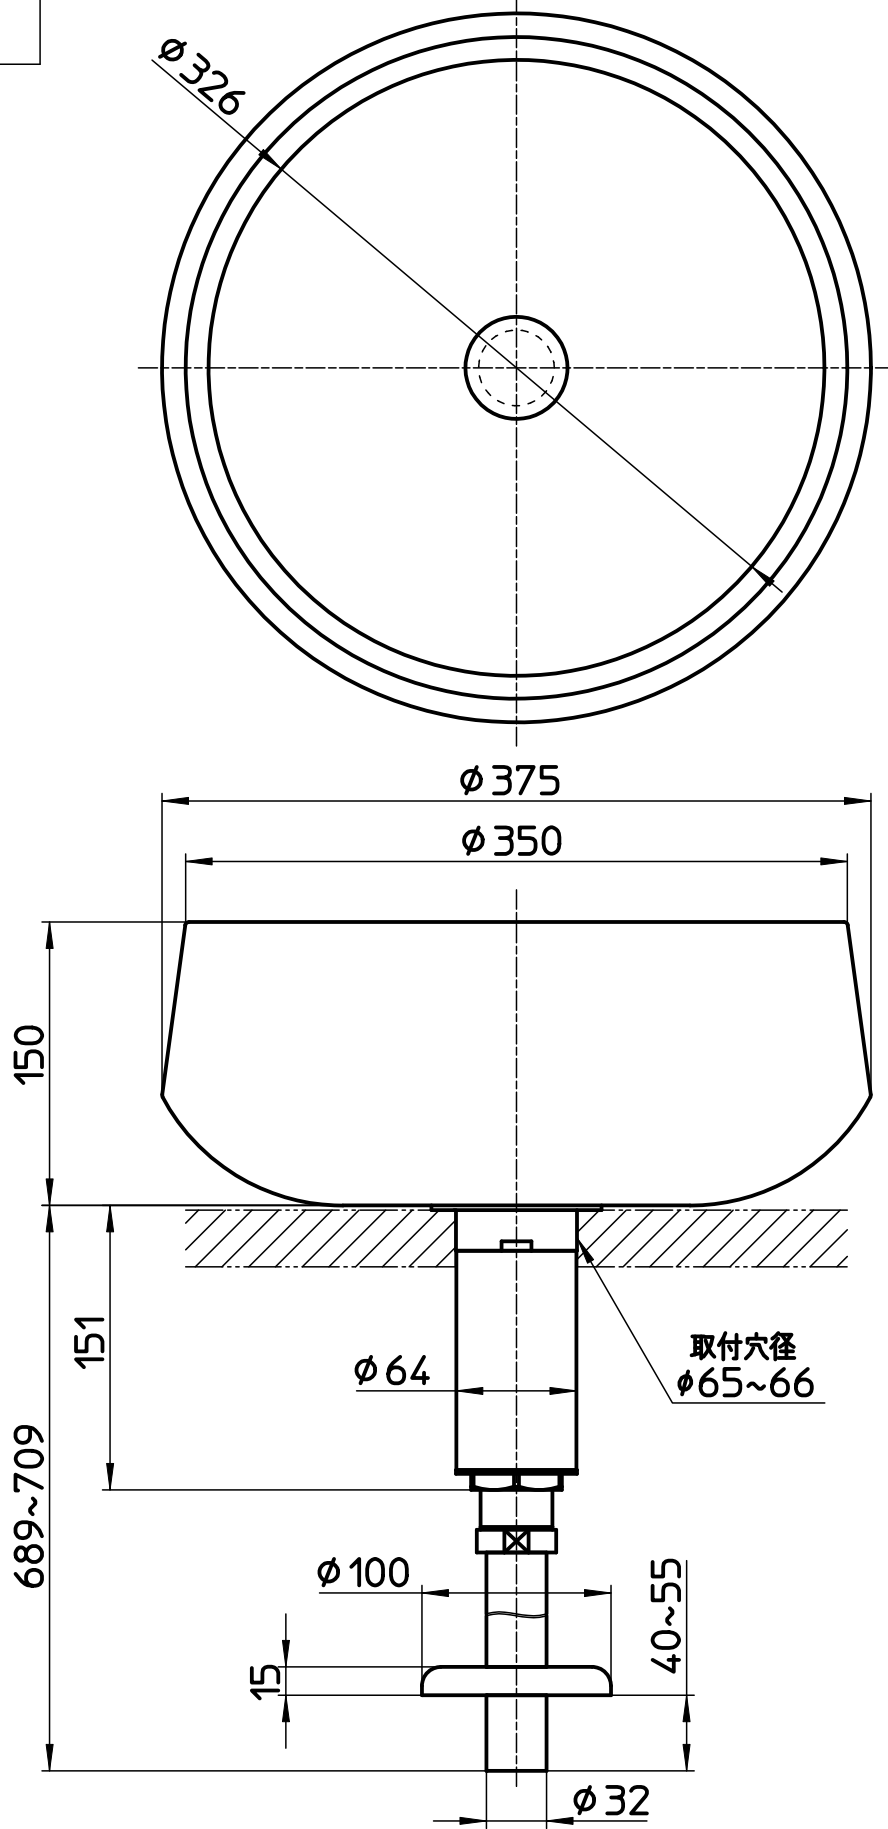

図番

備考

品名	手洗器排水トラップセット	尺度	承認	検図	製図	設計	第三角法
品番	HW10540S-D	1:4	23・3・16	23・3・16	23・2・20	23・1・31	SANEI 株式会社