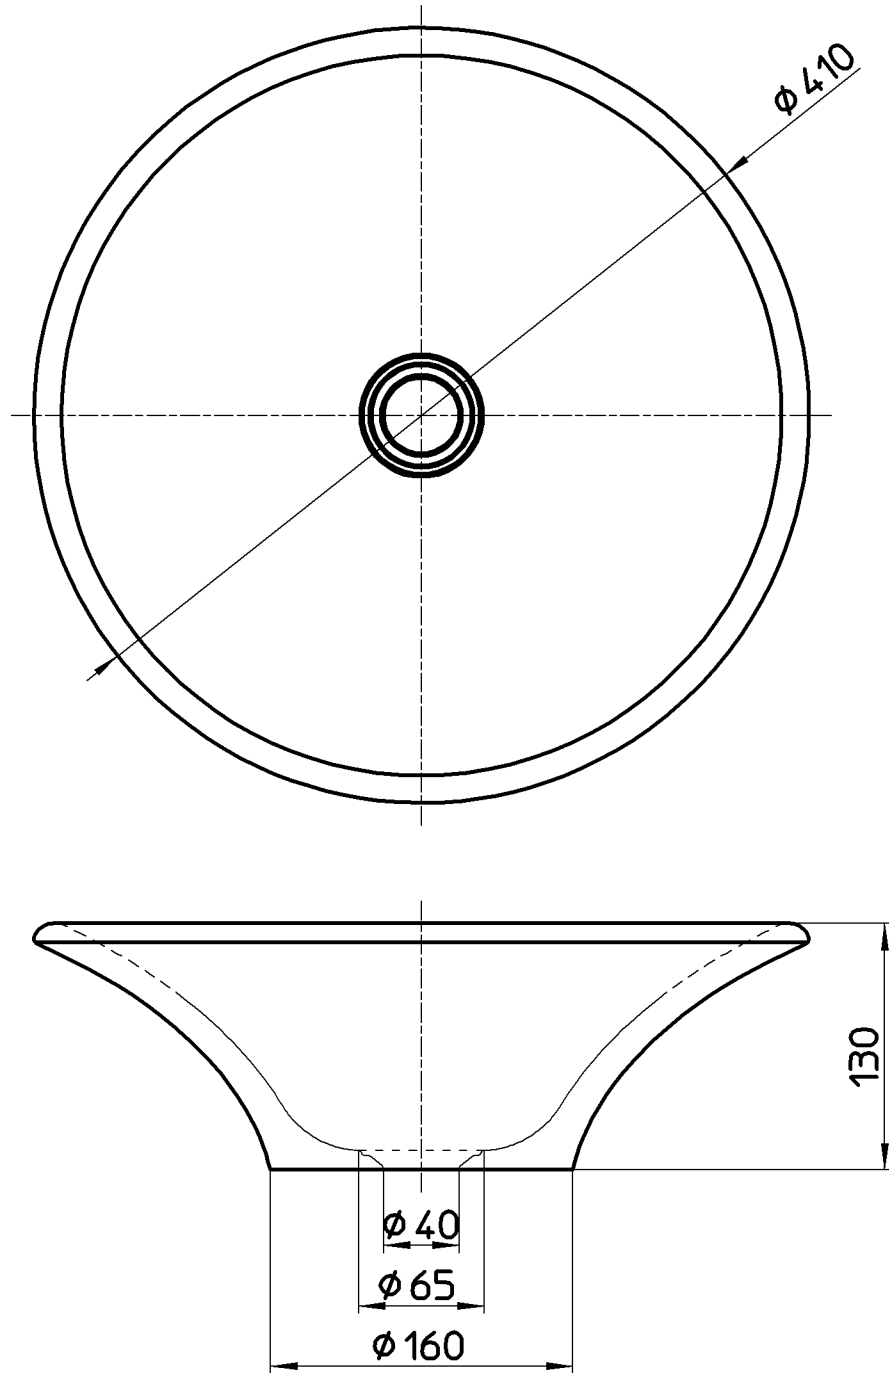

図番

品番	色
HW1060-D	ブラック
HW1060-WBR	利休白茶

備考

品名	洗面器	尺度	承認	検図	製図	担当	第三角法
品番	HW1060-(色)	1 : 4	21・4・20	21・4・19	21・4・16	21・4・16	SANEI 株式会社