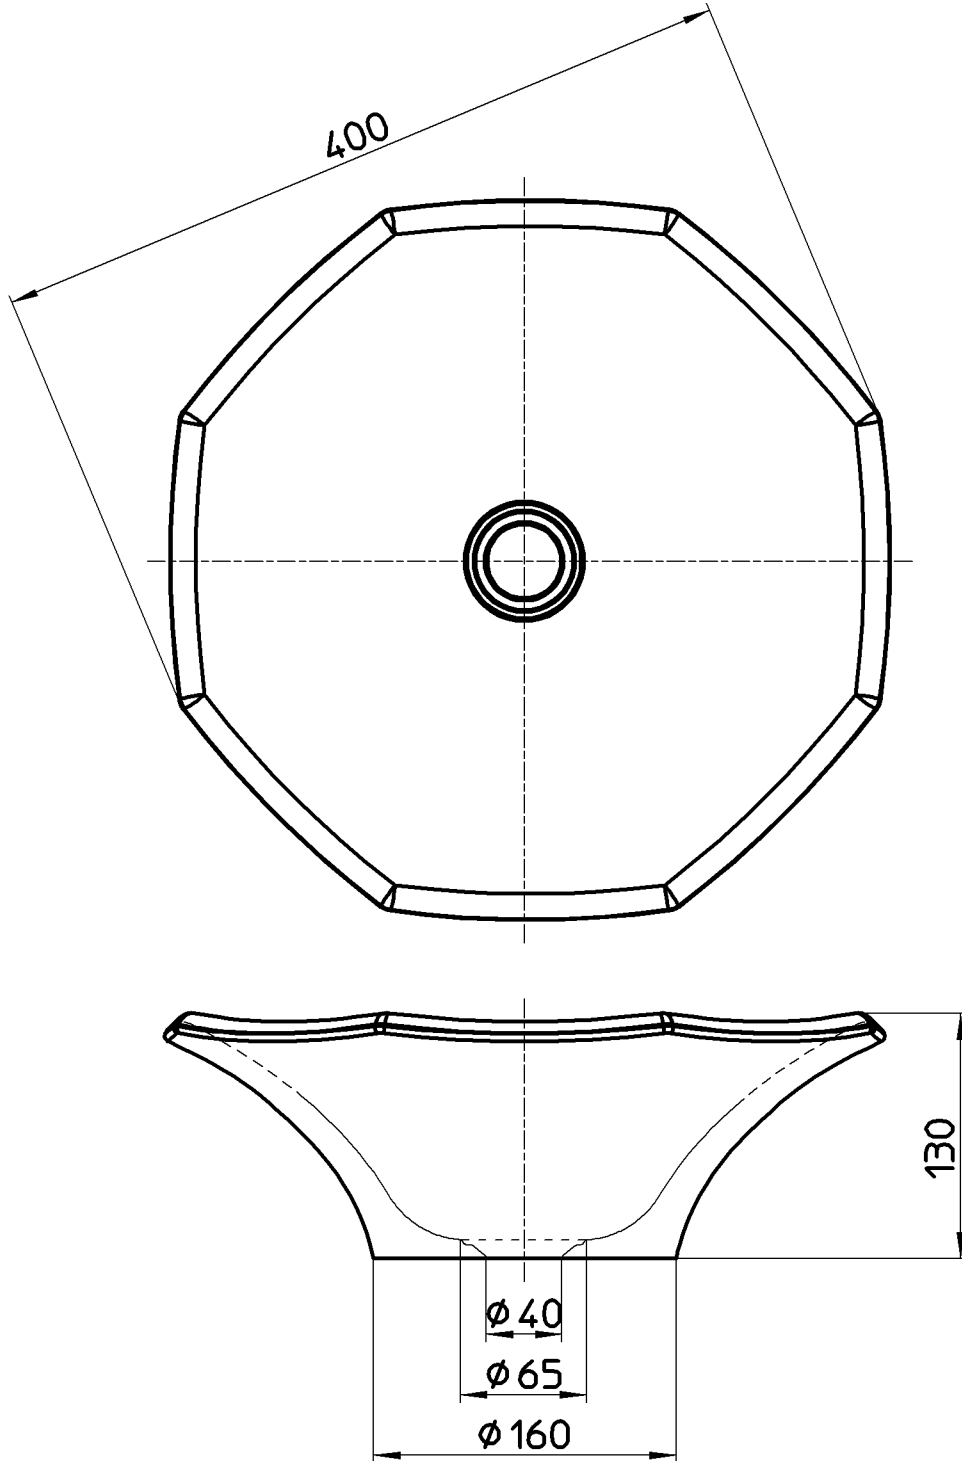

図番

品番	色
HW1061-D	ブラック
HW1061-ABR	ココア色

備考

品名	洗面器	尺度	承認	検図	製図	担当	第三角法
品番	HW1061-(色)	1 : 4	21・4・20	21・4・19	21・4・16	21・4・16	SANEI 株式会社