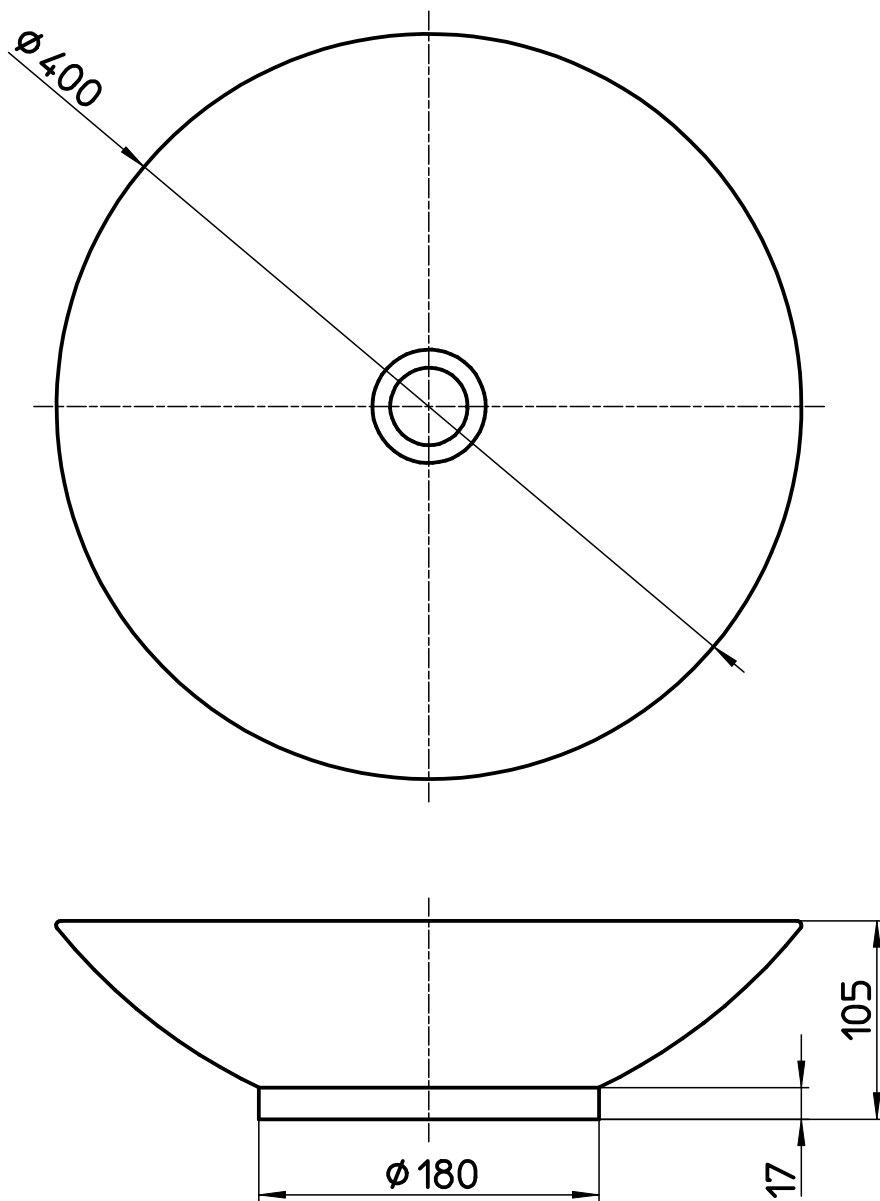

図番

品番	柄名
HW1070-101	葡萄
HW1070-W	ホワイト

備考

品名	洗面器	尺度	承認	検図	製図	担当	第三角法
品番	HW1070-(各種)	1:4	23・8・31	23・8・31	23・8・28	23・8・28	SANEI 株式会社