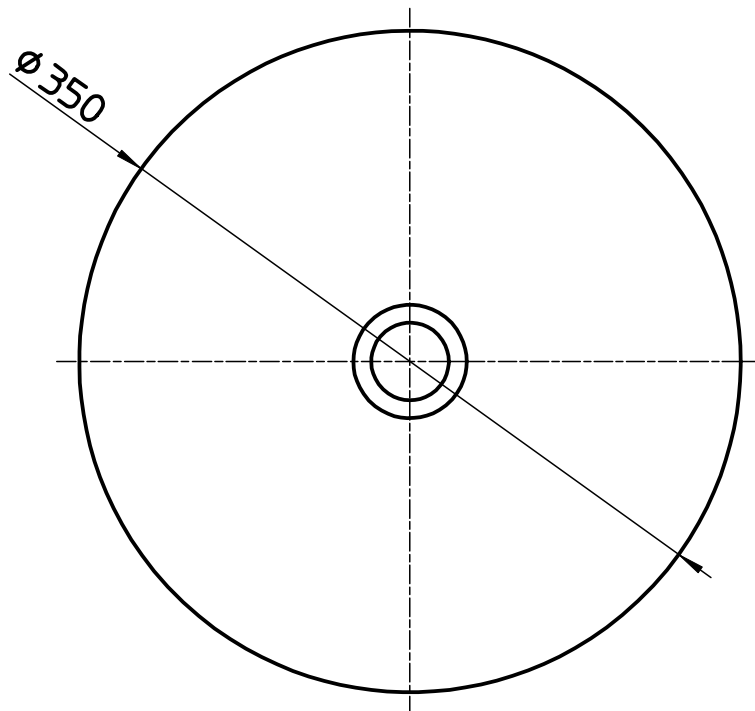

図番

品番	柄名
HW1071-101	葡萄
HW1071-W	ホワイト

備考

品名	手洗器	尺度	承認	検図	製図	担当	第三角法
品番	HW1071-(各種)	1:4	23・8・31	23・8・31	23・8・28	23・8・28	SANEI 株式会社