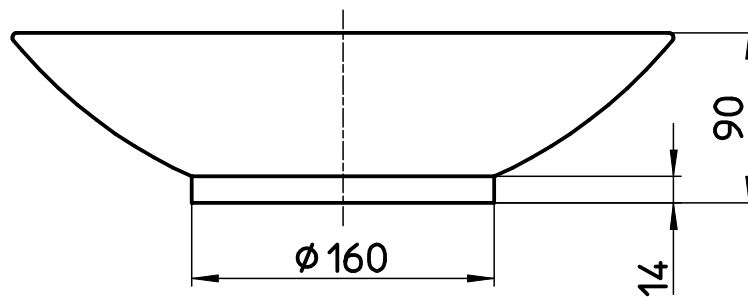

図番

品番	柄名
HW1071-101	葡萄
HW1071-W	ホワイト

備考

品名	手洗器	尺度	承認	検図	製図	担当	第三角法
品番	HW1071-(各種)	1:4	23・8・31	23・8・31	23・8・28	23・8・28	SANEI 株式会社