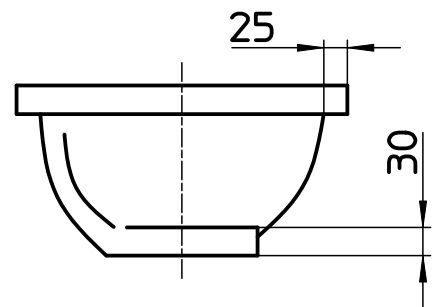

図番

品番	柄名
HW2024-001	紅
HW2024-006	黄昏
HW2024-011	甘露
HW2024-014	鐘
HW2024-016	碧空
HW2024-020	茜
HW2024-023	翠緑

備考 開口寸法 330X440

品名	洗面器 (埋込型・オーバーフロー)	尺度	承認	検図	製図	担当	第三角法
品番	HW2024-(各種)	1:8	SANEI 株式会社