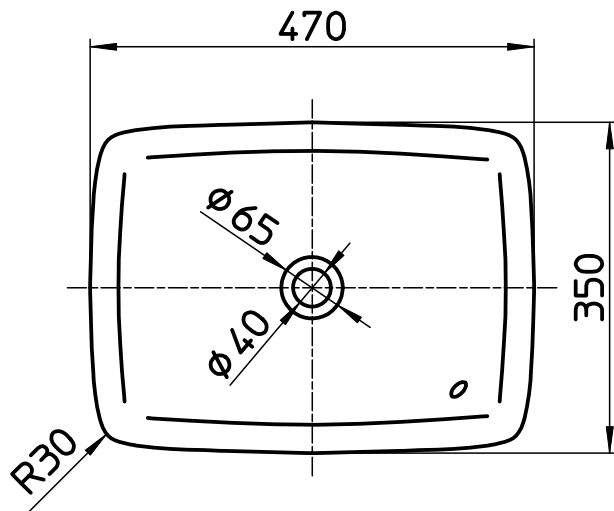

図番

品番	柄名
HW2024-001	紅
HW2024-006	黄昏
HW2024-011	甘露
HW2024-014	鐘
HW2024-016	碧空
HW2024-020	茜
HW2024-023	翠緑

備考 開口寸法 330X440

品名	洗面器 (埋込型・オーバーフロー)	尺度	承認	検図	製図	担当	第三角法
品番	HW2024-(各種)	1:8	SANEI 株式会社