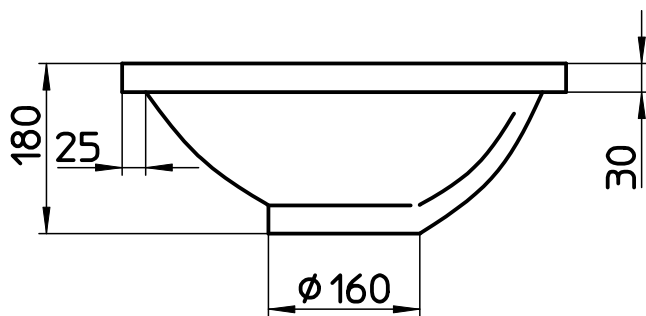

図番

品番	柄名
HW2024-001	紅
HW2024-006	黄昏
HW2024-011	甘露
HW2024-014	鐘
HW2024-016	碧空
HW2024-020	茜
HW2024-023	翠緑

備考 開口寸法 330X440

品名	洗面器 (埋込型・オーバーフロー)	尺度	承認	検図	製図	担当	第三角法
品番	HW2024-(各種)	1:8	SANEI 株式会社