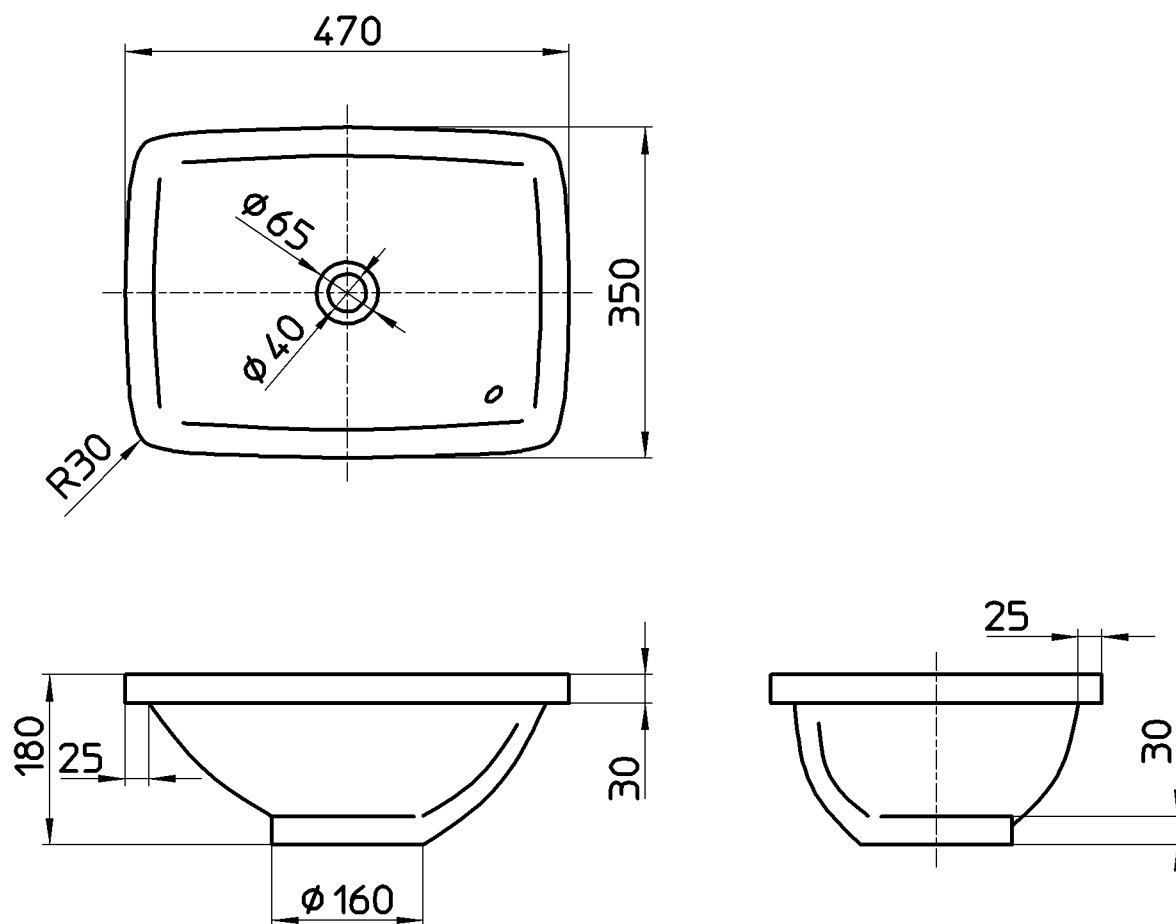

図番

品番	柄名
HW2024-001	紅
HW2024-006	黄昏
HW2024-011	甘露
HW2024-014	鐘
HW2024-016	碧空
HW2024-020	茜
HW2024-023	翠緑

備考 開口寸法 330X440

品名	洗面器 (埋込型・オーバーフロー)	尺度	承認	検図	製図	担当	第三角法
品番	HW2024-(各種)	1:8	原田 19・4・12	上村 19・4・11	川村 19・4・11	福永 19・4・11	SANEI 株式会社