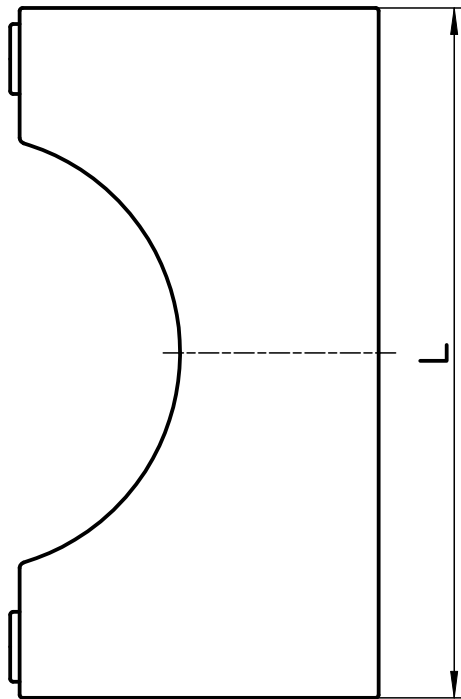

図番

品番	L	W	H
HW80-1-450	365	272	195
HW80-1-550	415	328	210

備考

品名	水栓柱パン用架台	尺度	承認	検図	製図	担当	第三角法
品番	HW80-1-(各サイズ)	1:4	21・4・21	21・4・21	21・4・21	17・1・25	SANEI 株式会社