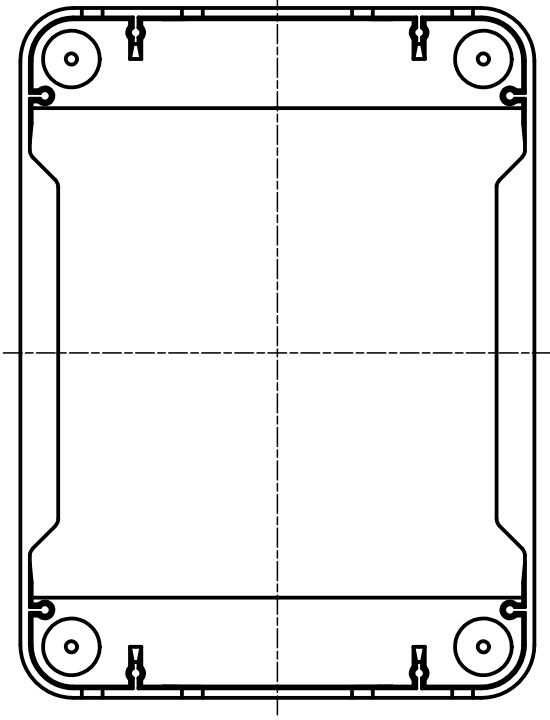

図番

品番	L	W	H
HW80-1-450	365	272	195
HW80-1-550	415	328	210

備考

品名	水栓柱パン用架台	尺度	承認	検図	製図	担当	第三角法
品番	HW80-1-(各サイズ)	1:4	21・4・21	21・4・21	21・4・21	17・1・25	SANEI 株式会社