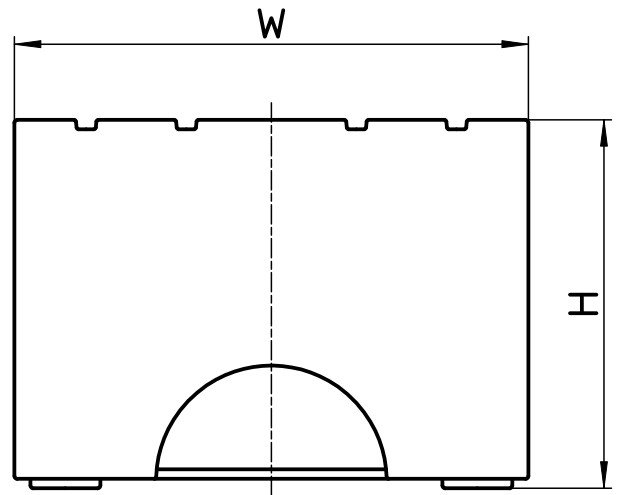

図番

品番	L	W	H
HW80-1-450	365	272	195
HW80-1-550	415	328	210

備考

品名	水栓柱パン用架台	尺度	承認	検図	製図	担当	第三角法
品番	HW80-1-(各サイズ)	1:4	21・4・21	21・4・21	21・4・21	17・1・25	SANEI 株式会社