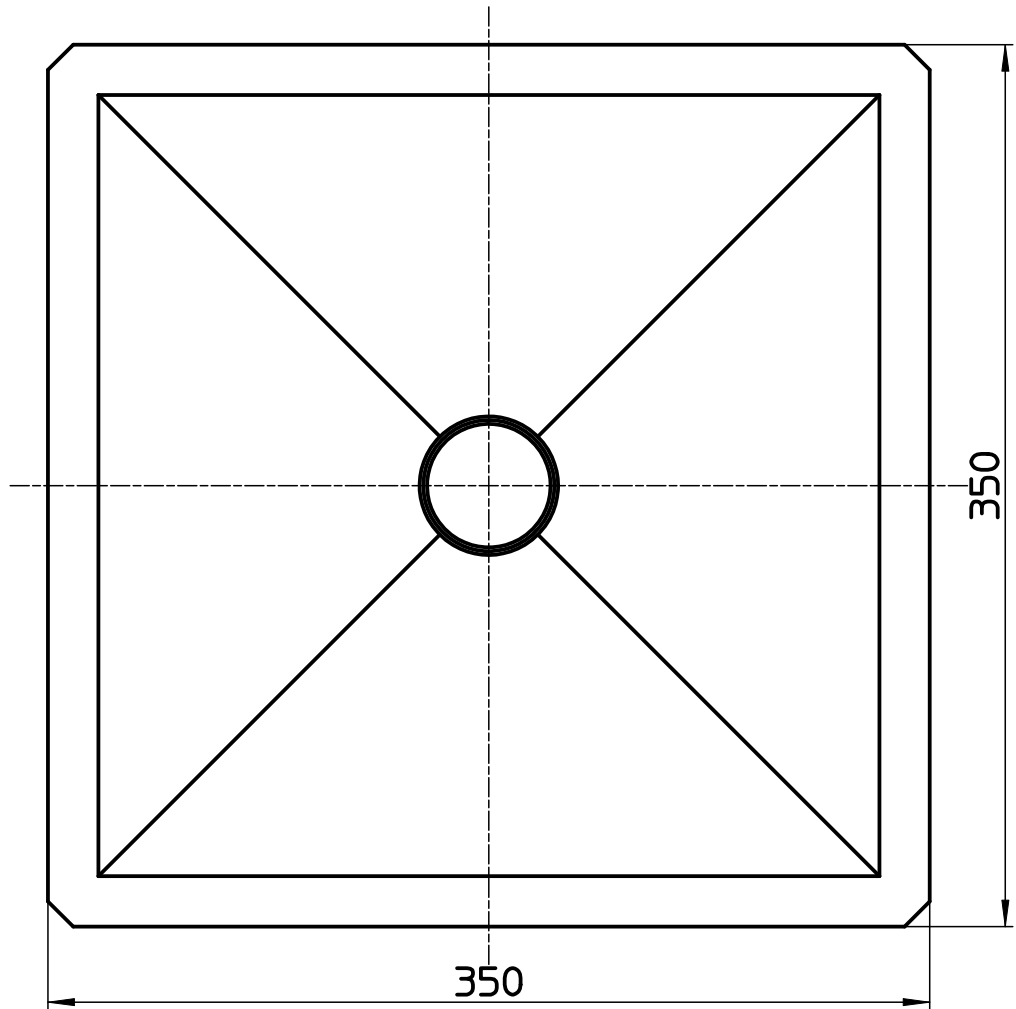

図番

品番	色
HW81-D	黒
HW81-W	白

備考 40VP・VU兼用

品名	屋外水栓パン	尺度	承認	検図	製図	担当	第三角法
品番	HW81-(色)	1:3	21・4・21	21・4・21	21・4・21	15・12・17	SANEI 株式会社