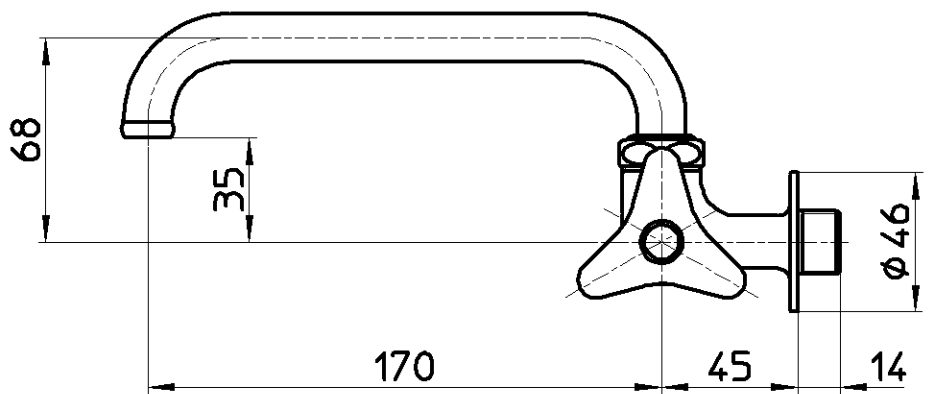

図番

備考 JIS

品名 横形自在水栓
品番 A20EK-13

尺度 1:2.5

承認 安田
12・9・7

検図 片岡
12・9・7

製図 河合
12・9・6

設計 中島
・ ・