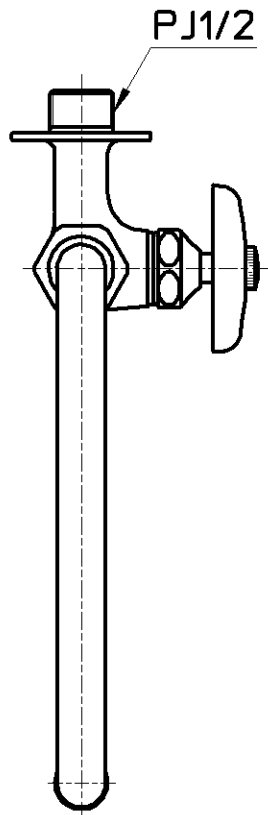

図番

備考 JIS

品名 横形自在水栓
品番 A20EK-13

尺度 1:2.5

承認 安田
12・9・7

検図 片岡
12・9・7

製図 河合
12・9・6

設計 中島
・ ・

第三角法 
株式会社 三栄水栓製作所