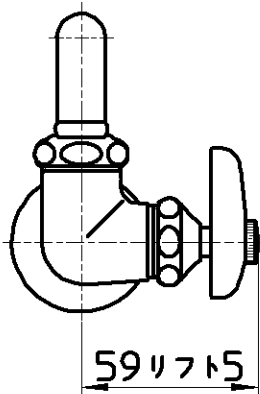

図番

備考 JIS

品名 横形自在水栓
品番 A20EK-13

尺度 1:2.5

承認 安田
12・9・7

検図 片岡
12・9・7

製図 河合
12・9・6

設計 中島
・ ・