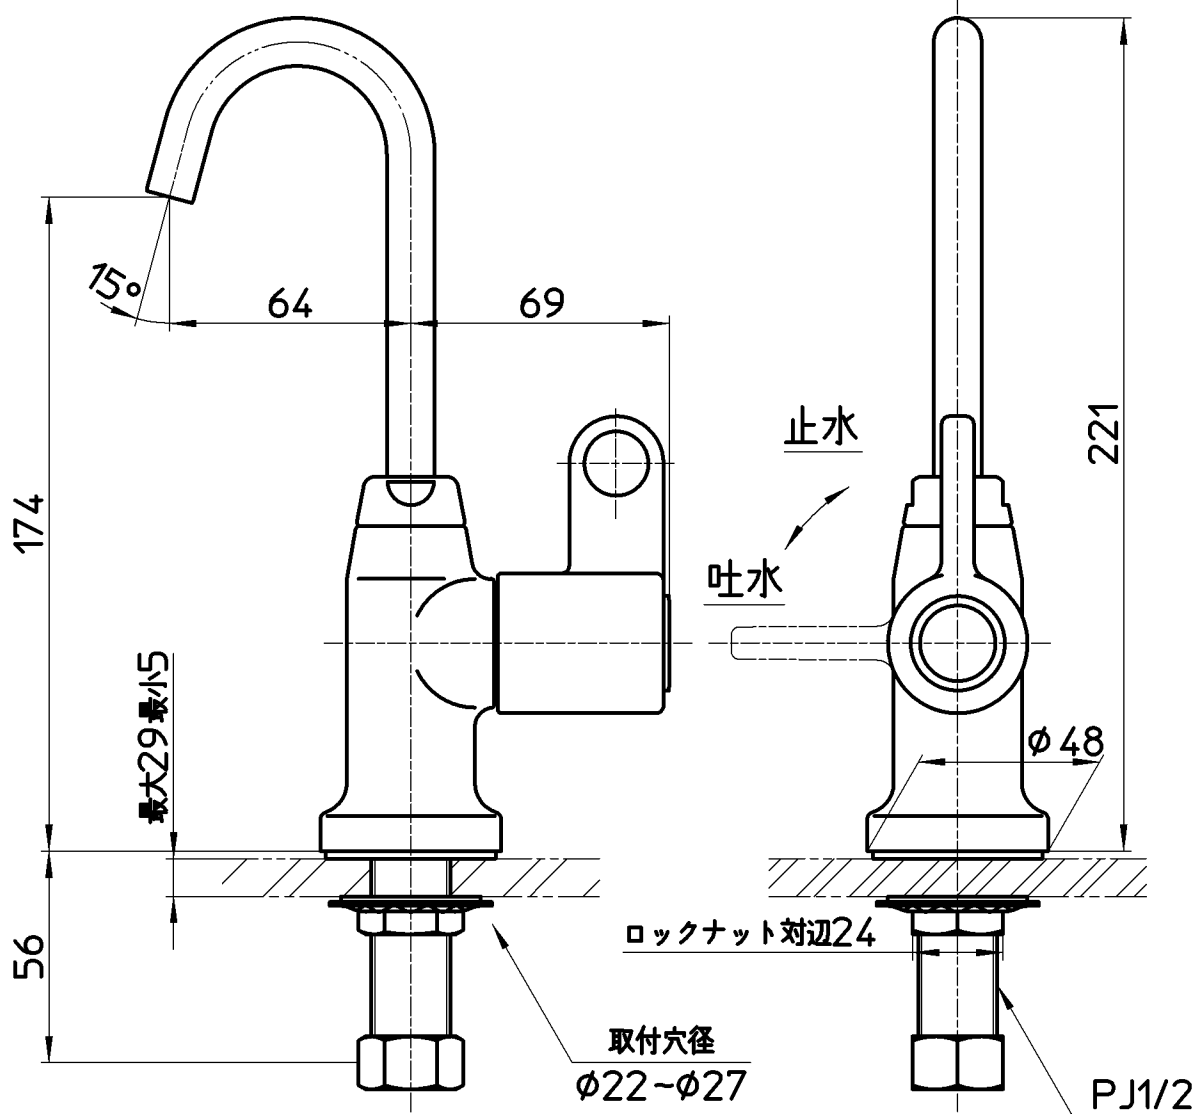

図番

備考 JIS  
角度制限なし

品名	先止浄水器用水栓	尺度	承認	検図	製図	設計	第三角法
品番	A931C-13	1:2	牧	木村	酒光	阪根	株式会社 三栄水栓製作所
			09・8・7	09・8・7	09・8・7	05・12・	