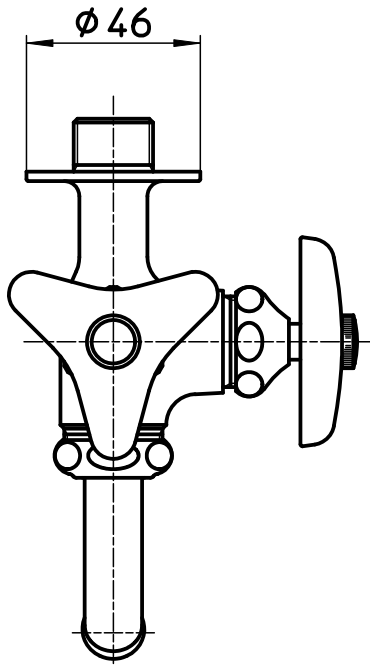

図番

備考 JIS

|    |             |       |         |         |         |         |  |
|----|-------------|-------|---------|---------|---------|---------|--|
| 品名 | 洗濯機用二口横水栓   | 尺度    | 承認      | 検図      | 製図      | 設計      | 第三角法  |
| 品番 | F123TK-1-13 | 1 : 2 | 21・4・22 | 21・4・22 | 21・4・22 | 05・9・28 | SANEI 株式会社   |