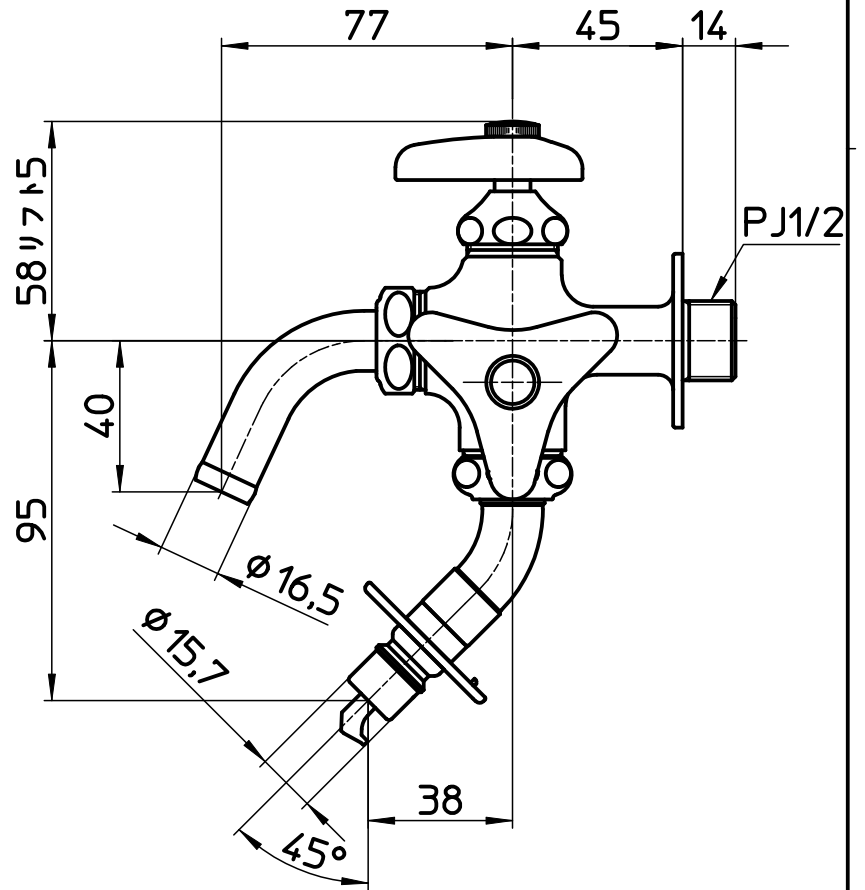

図番

備考 JIS

|    |             |       |         |         |         |         |  |
|----|-------------|-------|---------|---------|---------|---------|--|
| 品名 | 洗濯機用二口横水栓   | 尺度    | 承認      | 検図      | 製図      | 設計      | 第三角法  |
| 品番 | F123TK-1-13 | 1 : 2 | 21・4・22 | 21・4・22 | 21・4・22 | 05・9・28 | SANEI 株式会社   |