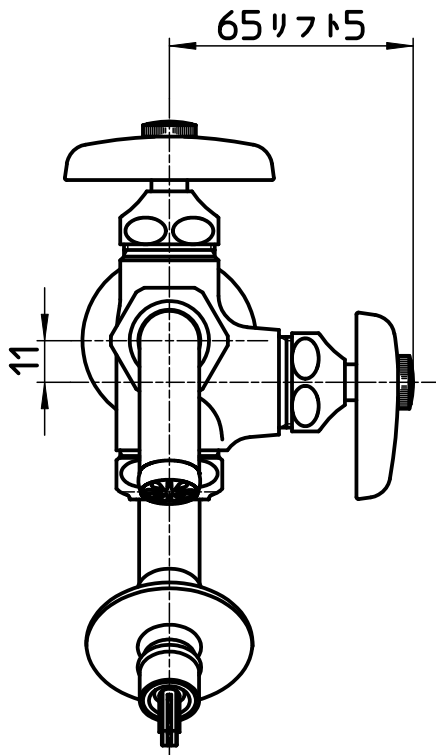

図番

備考 JIS

|    |             |       |         |         |         |         |  |
|----|-------------|-------|---------|---------|---------|---------|--|
| 品名 | 洗濯機用二口横水栓   | 尺度    | 承認      | 検図      | 製図      | 設計      | 第三角法  |
| 品番 | F123TK-1-13 | 1 : 2 | 21・4・22 | 21・4・22 | 21・4・22 | 05・9・28 | SANEI 株式会社   |