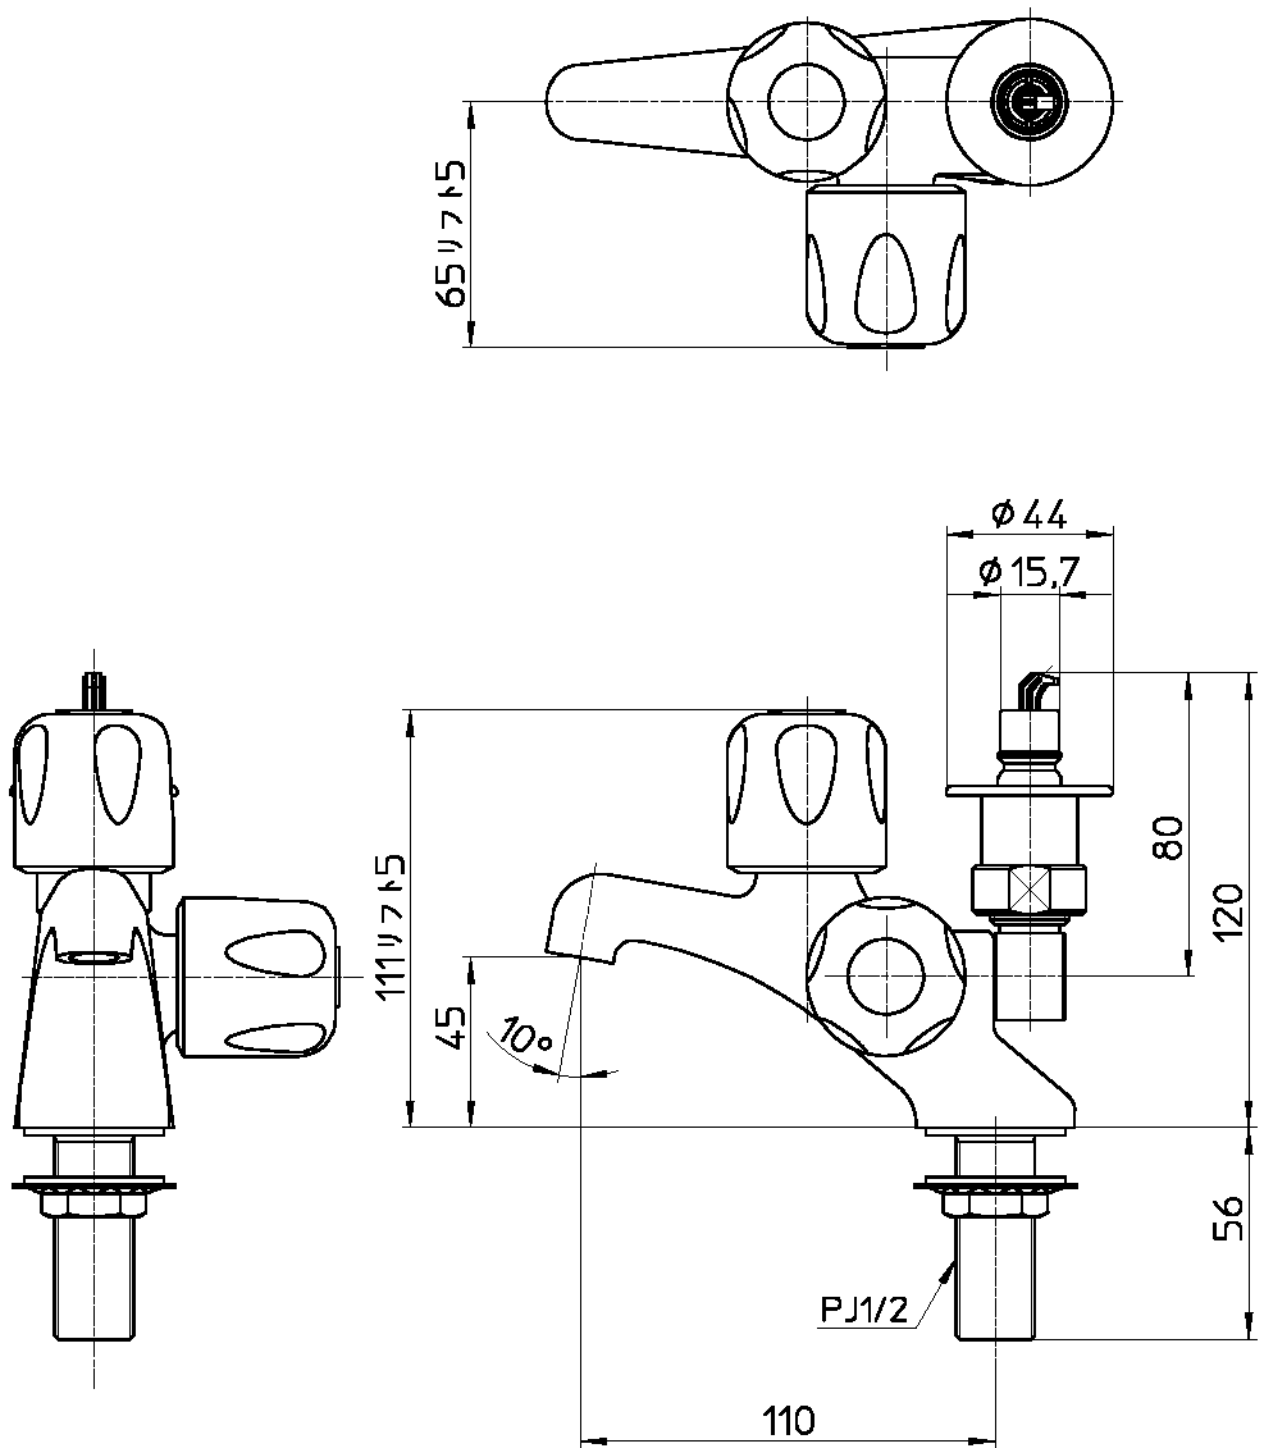

図番

備考 JIS

品名 洗濯機用二口立水栓

品番 JF505TV-1-13

尺度

1 : 2

承認

安岡

20・7・30

検図

國枝

20・7・30

製図

各務

20・7・30

設計

牧

06・6・

第三角法

SANEI 株式会社