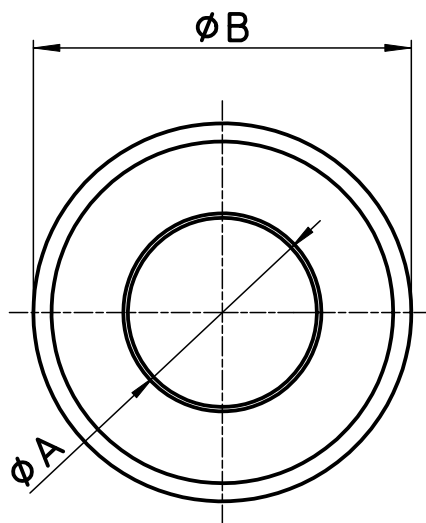

図番

注、シールテープ幅は13mm.

品番	シールテープ長さ	ϕA	ϕB
P75-5	5000	25	50
P75-10	10000	25	50
P75-15	15000	28	60

備考

品名	シールテープ	尺度	承認	検図	製図	設計	第三角法
品番	P75-5,-10,-15	1:1	21・4・30	21・4・30	21・4・30	04・2・	SANEI 株式会社