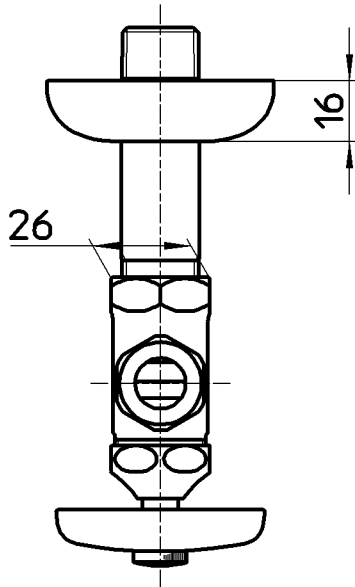

図番

品番	ビスの色
V22A-X-13	無地
V22A-X-13-B	青
V22A-X-13-R	赤

備考 JIS
共用形

品名	止水栓本体	尺度	承認	検図	製図	設計	第三角法
品番	V22A-X-各種	1:2	安岡 13・5・7	片岡 13・5・7	川村 13・4・30	中島 99・1・	株式会社 三栄水栓製作所