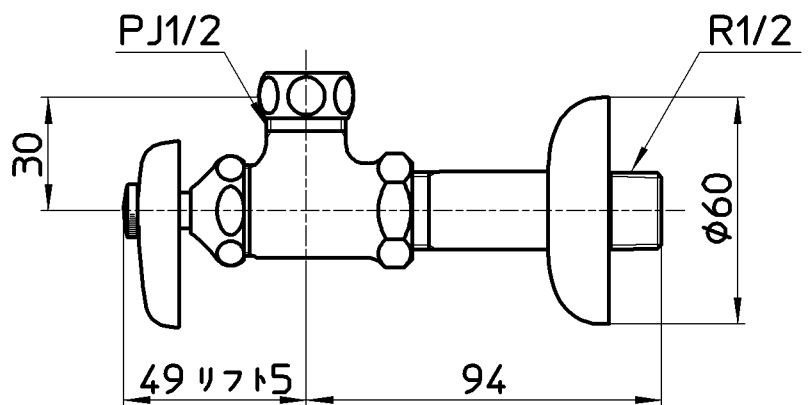

図番

品番	ビスの色
V22A-X-13	無地
V22A-X-13-B	青
V22A-X-13-R	赤

備考 JIS
共用形

品名	止水栓本体	尺度	承認	検図	製図	設計	第三角法
品番	V22A-X-各種	1:2	安岡 13・5・7	片岡 13・5・7	川村 13・4・30	中島 99・1・	株式会社 三栄水栓製作所