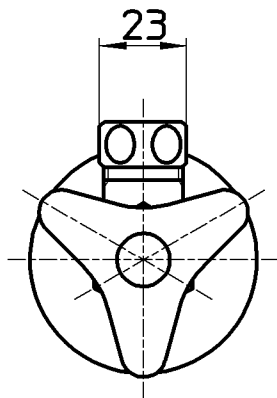

図番

品番	ビスの色
V22A-X-13	無地
V22A-X-13-B	青
V22A-X-13-R	赤

備考 JIS
共用形

品名	止水栓本体	尺度	承認	検図	製図	設計	第三角法
品番	V22A-X-各種	1:2	安岡 13・5・7	片岡 13・5・7	川村 13・4・30	中島 99・1・	株式会社 三栄水栓製作所