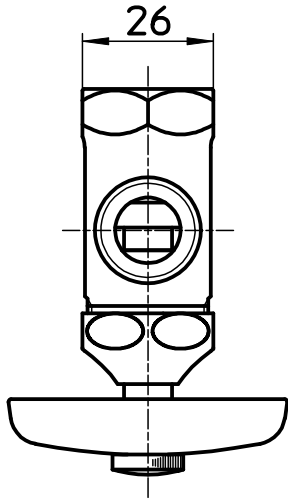

図番

品番	ビスの色
V22A-X3-13	無地
V22A-X3-13-B	青
V22A-X3-13-R	赤

備考	JIS 共用形						
品名	止水栓本体	尺度	承認	検図	製図	設計	第三角法
品番	V22A-X3-13-(各種)	1:1.5	24・2・7	24・2・7	24・2・7	02・9・	SANEI 株式会社