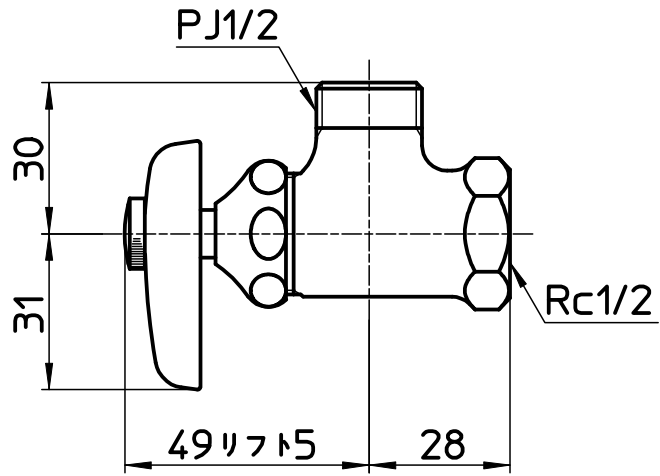

図番

品番	ビスの色
V22A-X3-13	無地
V22A-X3-13-B	青
V22A-X3-13-R	赤

備考	JIS 共用形						
品名	止水栓本体	尺度	承認	検図	製図	設計	第三角法
品番	V22A-X3-13-(各種)	1:1.5	24・2・7	24・2・7	24・2・7	02・9・	SANEI 株式会社