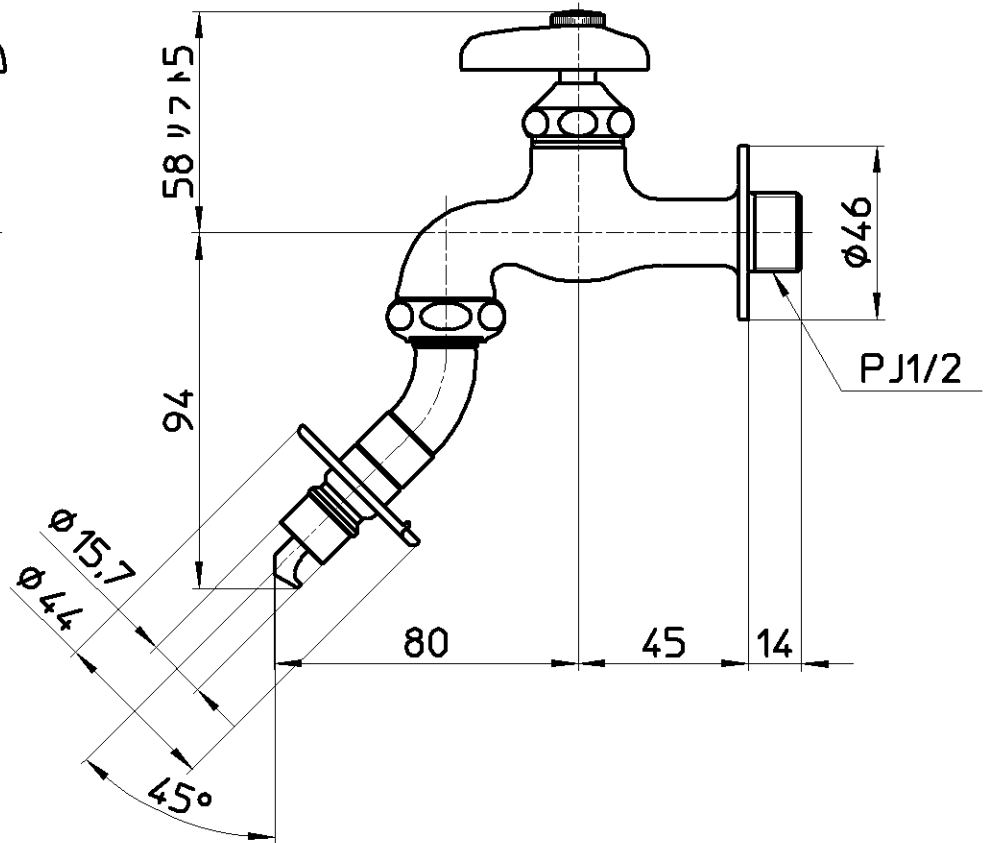

図番

備考 JIS

品名 洗濯機用水栓

尺度

1:2

承認

安田

検図

片岡

製図

河合

設計

牧

第三角法

品番 Y103TK-1-13

12・9・7 12・9・7 12・9・7 05・9・