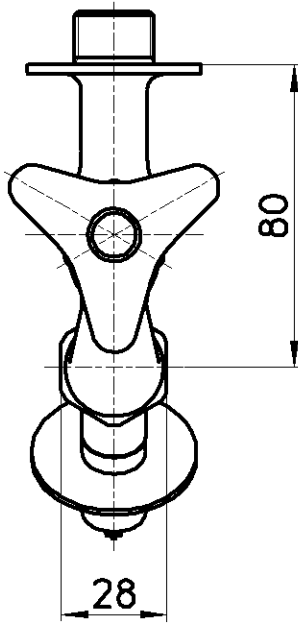

図番

備考 JIS

品名 洗濯機用水栓

尺度

1:2

承認

安田

検図

片岡

製図

河合

設計

牧

第三角法

品番 Y103TK-1-13

12・9・7 12・9・7 12・9・7 05・9・