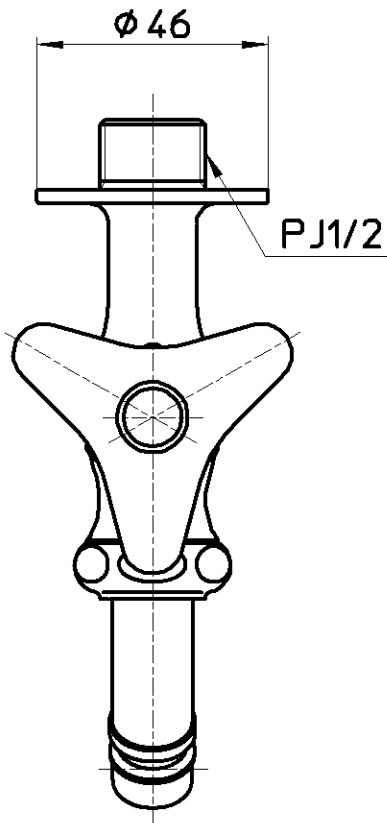

図番

備考

品名

洗濯機用ホ-ム水栓

品番

Y123K-13

尺度

1:1.5

承認

安田

12・9・7

検図

片岡

12・9・7

製図

河合

12・9・7

設計

中島

04・5・

第三角法

株式会社 三栄水栓製作所