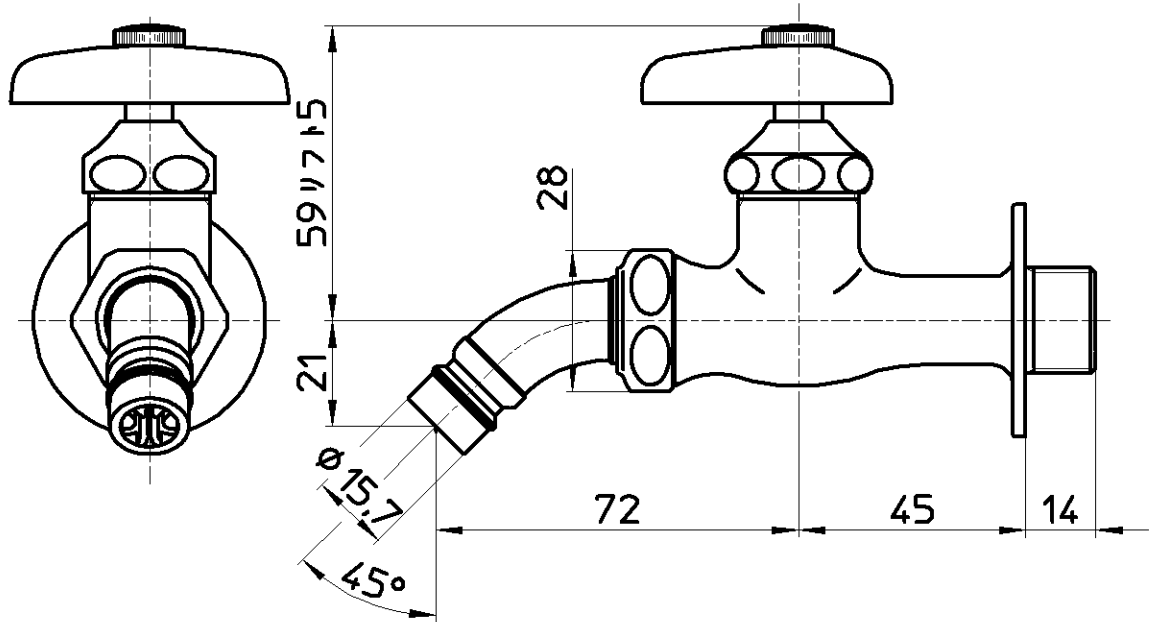

図番

備考

品名

洗濯機用ホ-ム水栓

品番

Y123K-13

尺度

1:1.5

12・9・7

設計

中島

04・5・

第三角法

株式会社 三栄水栓製作所