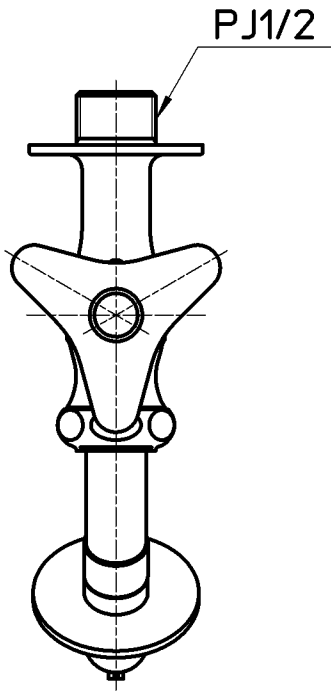

図番

備考 JIS

品名 洗濯機用ホーム水栓

品番 Y123TV-1-13

尺度

1 : 2

承認

安田

12・9・14

検図

片岡

12・9・14

製図

酒光

12・9・13

設計