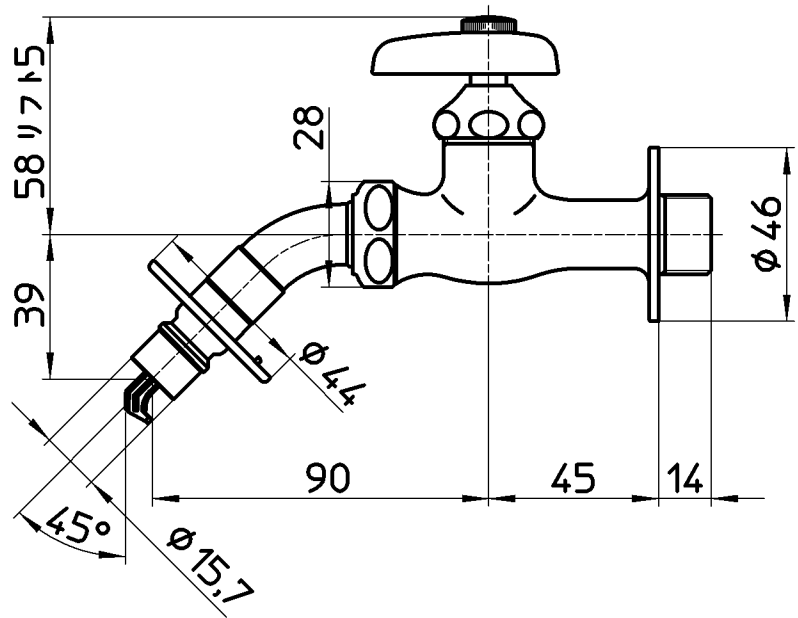

図番

備考 JIS

品名 洗濯機用ホーム水栓

品番 Y123TV-1-13

尺度

1 : 2

承認

安田