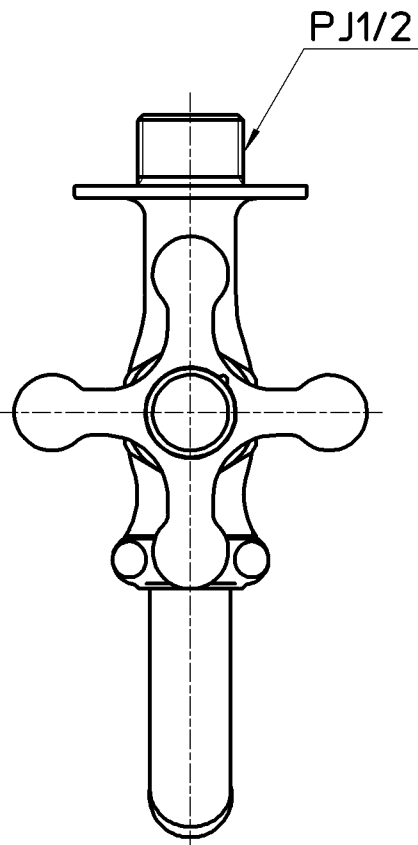

図番

備考 JIS

品名	万能ホーム水栓	尺度	承認	検図	製図	設計	第三角法
品番	Y12Y-13	1:1.5	安田	片岡	河合	宮本	株式会社 三栄水栓製作所
			12・12・25	12・12・20	12・12・13	10・5・6	