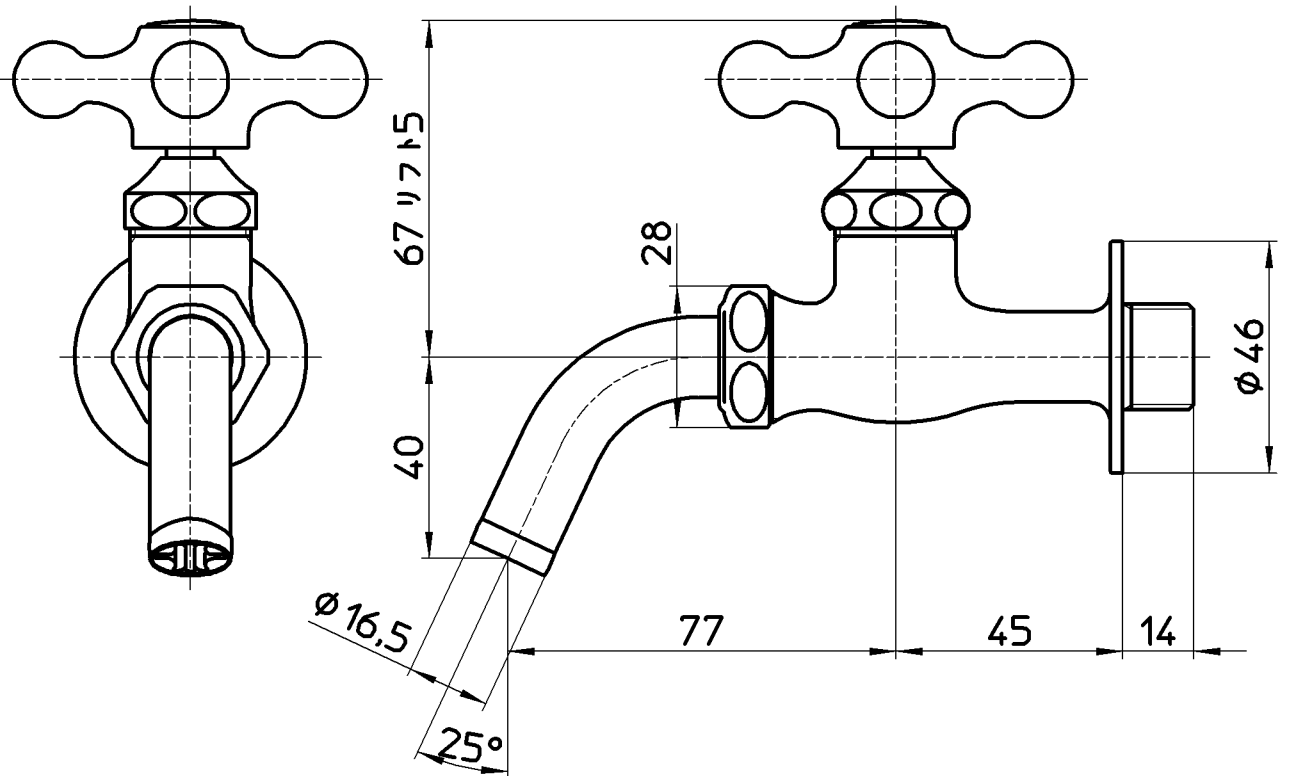

図番

備考 JIS

品名	万能ホーム水栓	尺度	承認	検図	製図	設計	第三角法
品番	Y12Y-13	1:1.5	安田	片岡	河合	宮本	株式会社 三栄水栓製作所
			12・12・25	12・12・20	12・12・13	10・5・6	