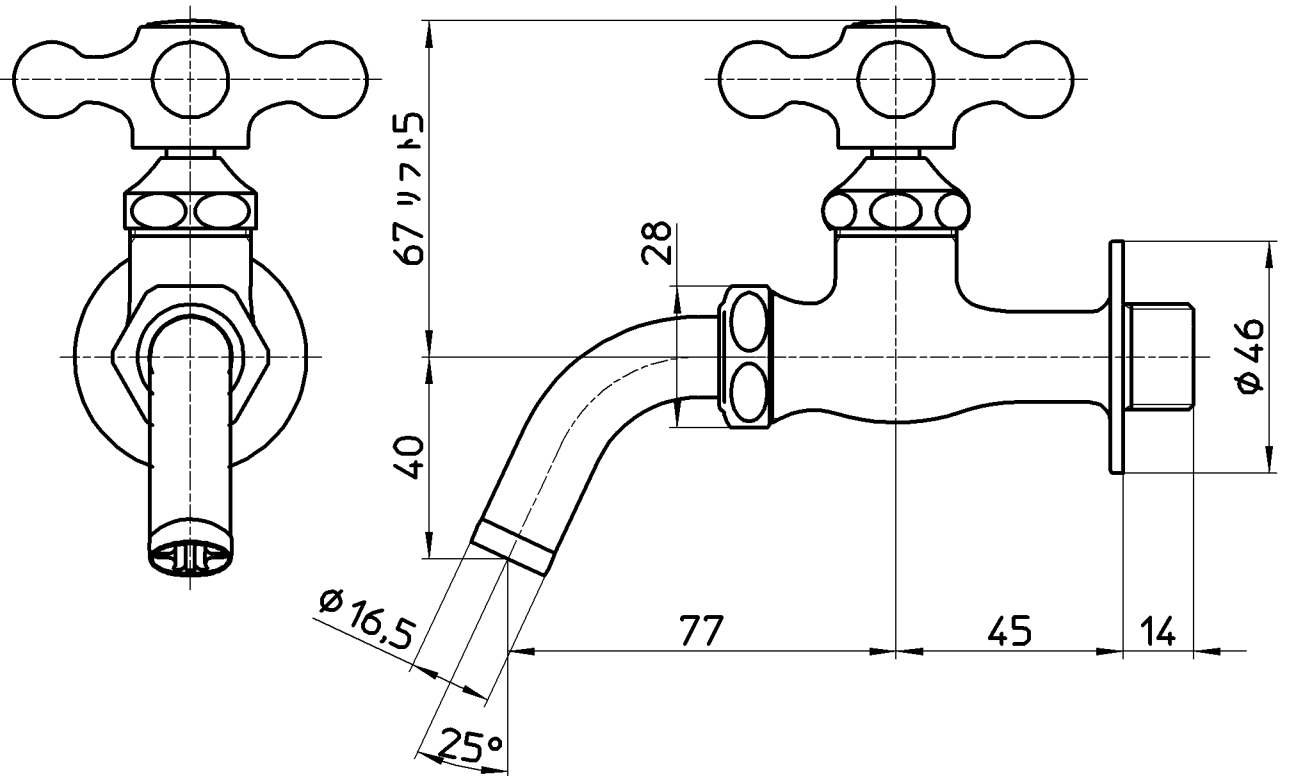

図番

備考 JIS

品名	万能ホーム水栓	尺度	承認	検図	製図	設計	第三角法
品番	Y12YK-13	1:1.5	安田	片岡	河合	宮本	株式会社 三栄水栓製作所
			12・12・25	12・12・20	12・12・13	10・5・6	