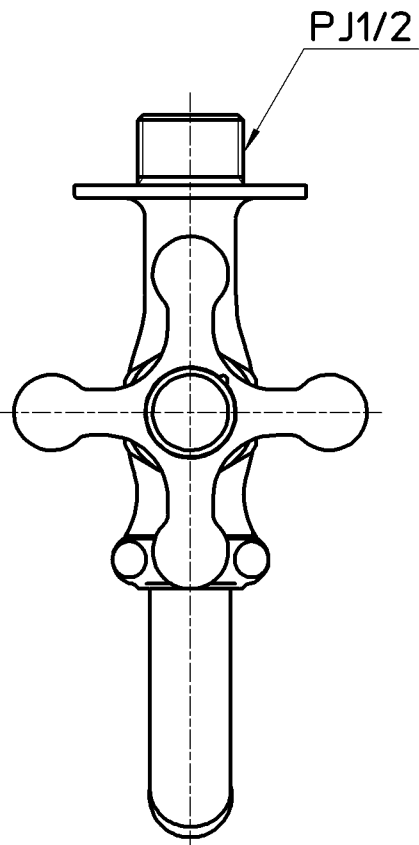

図番

備考 JIS

品名	万能ホーム水栓	尺度	承認	検図	製図	設計	第三角法
品番	Y12YK-13	1:1.5	安田	片岡	河合	宮本	株式会社 三栄水栓製作所
			12・12・25	12・12・20	12・12・13	10・5・6	