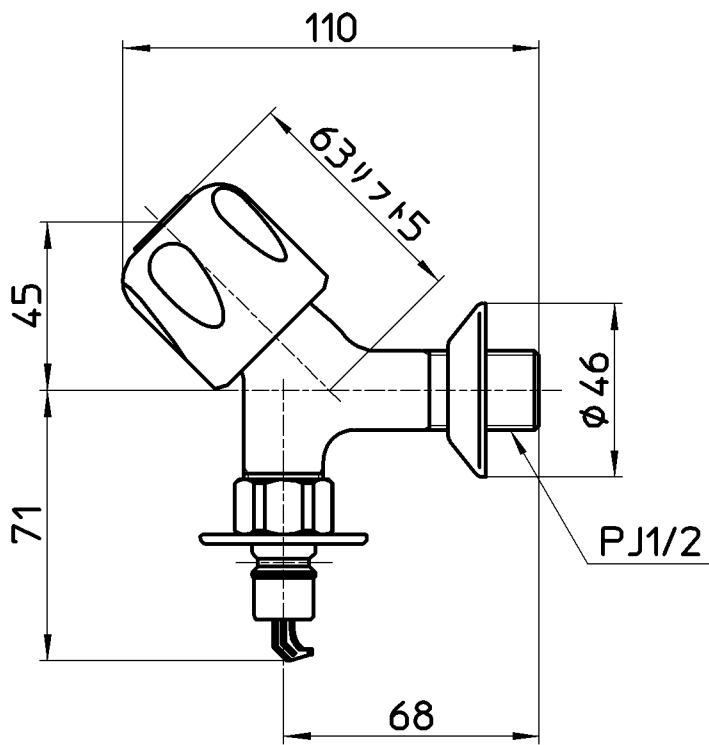

図番

備考 JIS ※Y1431CTK-1-13は逆止弁なし

品名	洗濯機用送り座水栓	尺度	承認	検図	製図	設計	第三角法
品番	Y1431CTV-1-13 Y1431CTK-1-13	1:2	安岡 13・7・1	片岡 13・7・1	松山 13・6・28	船戸 11・2・10	株式会社 三栄水栓製作所