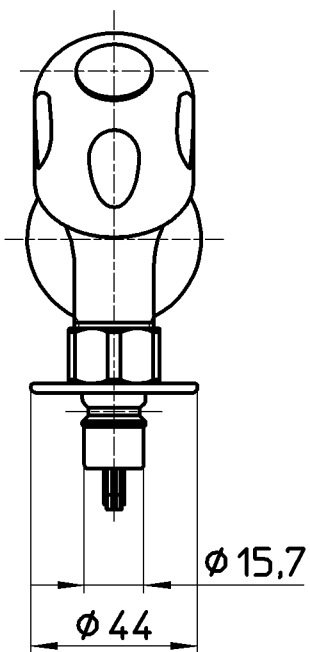

図番

備考 JIS ※Y1431CTK-1-13は逆止弁なし

品名	洗濯機用送り座水栓	尺度	承認	検図	製図	設計	第三角法
品番	Y1431CTV-1-13 Y1431CTK-1-13	1:2	安岡 13・7・1	片岡 13・7・1	松山 13・6・28	船戸 11・2・10	株式会社 三栄水栓製作所