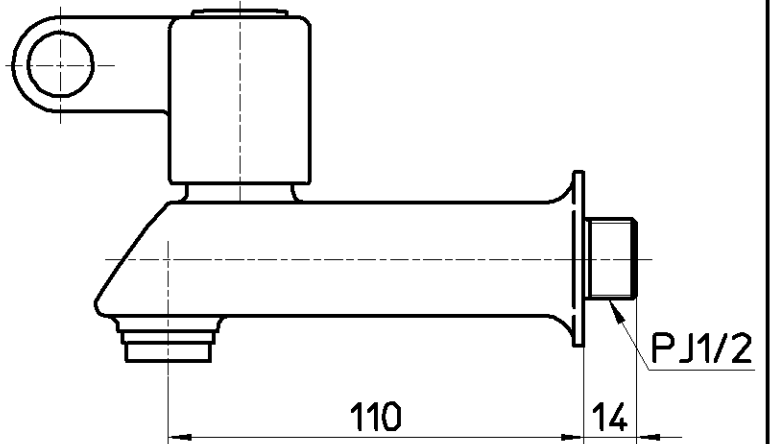

図番

備考 JIS

品名 胴長水栓  
品番 Y202HC-13

尺度 1:2

承認 安田  
12・7・23

検図 片岡  
12・7・23

製図 河合  
12・7・23

設計 藤原  
05・10・