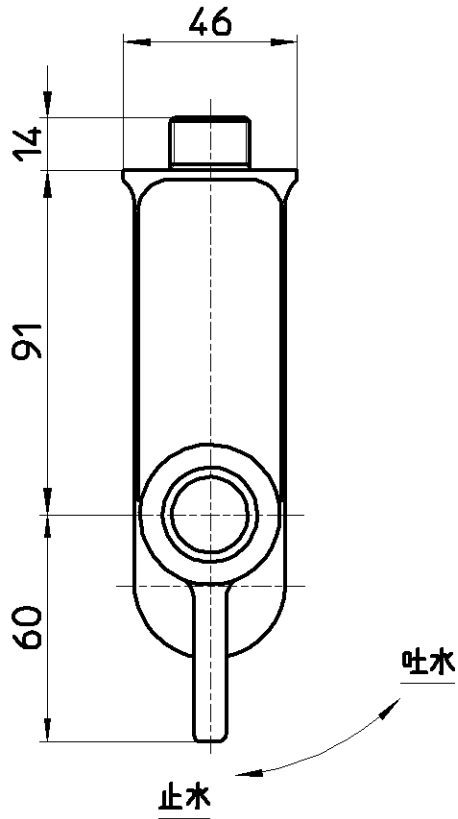

図番

備考 JIS

品名 胴長水栓  
品番 Y202HC-13

尺度 1:2

承認 安田  
12・7・23

検図 片岡  
12・7・23

製図 河合  
12・7・23

設計 藤原  
05・10・

第三角法 株式会社 三栄水栓製作所