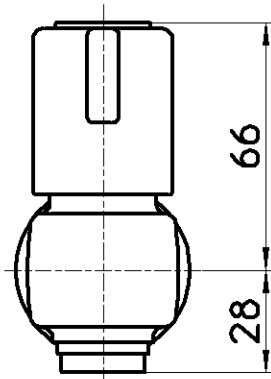

図番

備考 JIS

品名 胴長水栓  
品番 Y202HC-13

尺度 1:2

承認 安田  
12・7・23

検図 片岡  
12・7・23

製図 河合  
12・7・23

設計 藤原  
05・10・