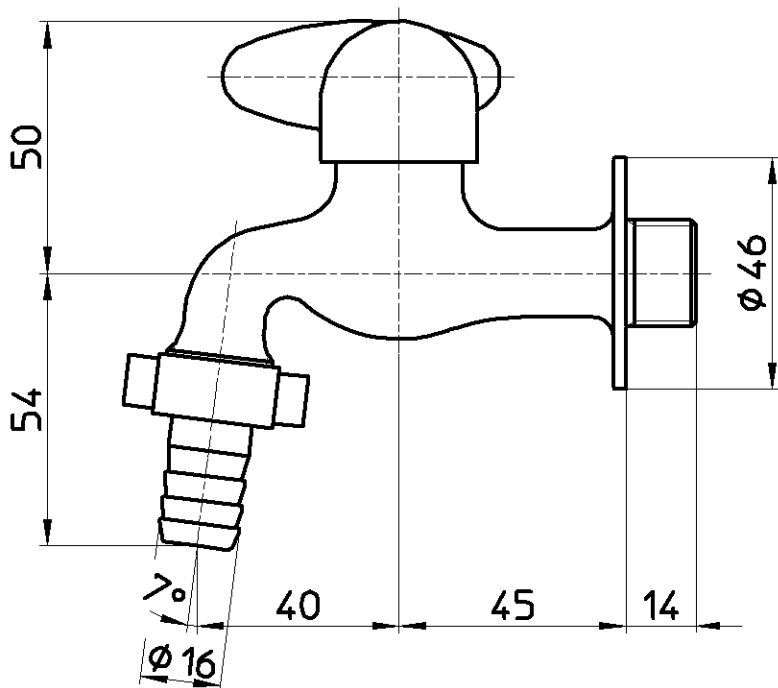

図番

備考 JIS

品名 ミニセラカップリング横水栓

品番 Y305V-13

尺度 1:1.5

承認 安田  
12・7・23

検図 片岡  
12・7・23

製図 河合  
12・7・23

設計 堀江  
04・4・

第三角法

株式会社 三栄水栓製作所