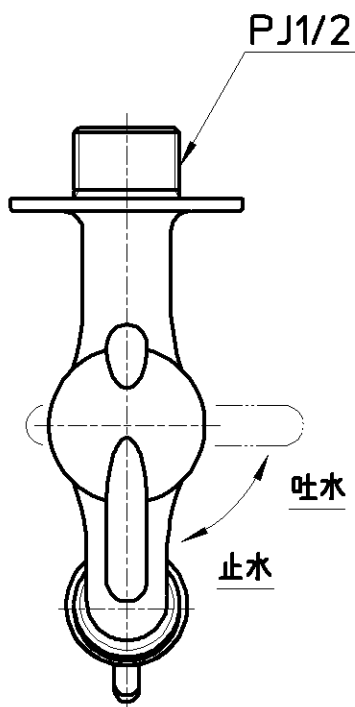

図番

備考 JIS

品名 ミニセラカップリング横水栓

品番 Y305V-13

尺度 1:1.5

承認 安田  
12・7・23

検図 片岡  
12・7・23

製図 河合  
12・7・23

設計 堀江  
04・4・

第三角法

株式会社 三栄水栓製作所