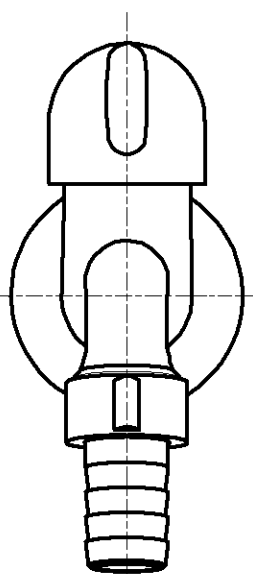

図番

備考 JIS

品名 ミニセラカップリング横水栓

品番 Y305V-13

尺度 1:1.5

承認 安田  
12・7・23

検図 片岡  
12・7・23

製図 河合  
12・7・23

設計 堀江  
04・4・

第三角法

株式会社 三栄水栓製作所