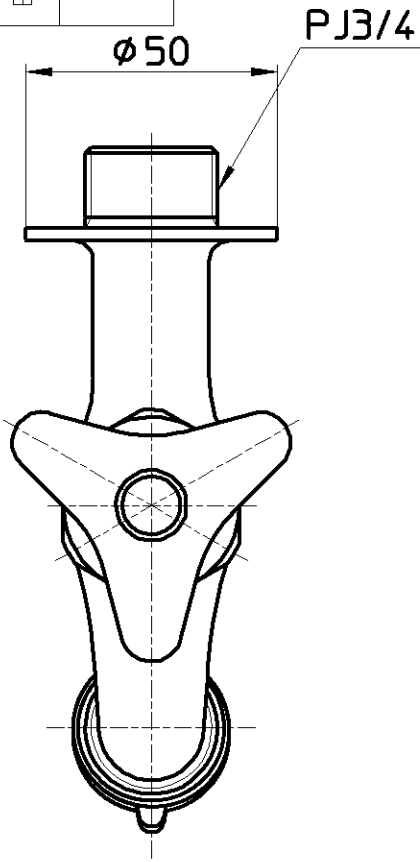

図番

備考 JIS

品名	カップリング横水栓	尺度	承認	検図	製図	設計	第三角法  株式会社 三栄水栓製作所
品番	Y30JK-20	1:1.5	安田	片岡	河合	中島	
			12・9・10	12・9・10	12・9・10	04・4・	