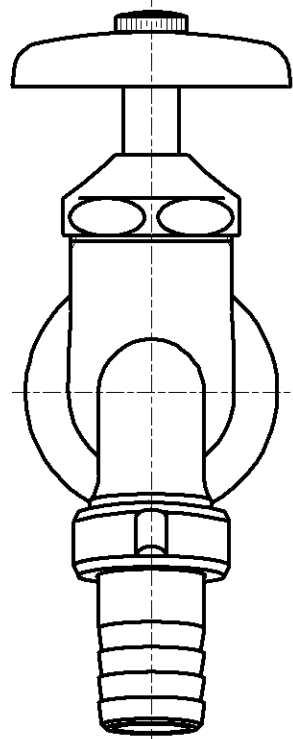

図番

備考 JIS

品名	カップリング横水栓	尺度	承認	検図	製図	設計	第三角法  株式会社 三栄水栓製作所
品番	Y30JK-20	1:1.5	安田	片岡	河合	中島	
			12・9・10	12・9・10	12・9・10	04・4・	