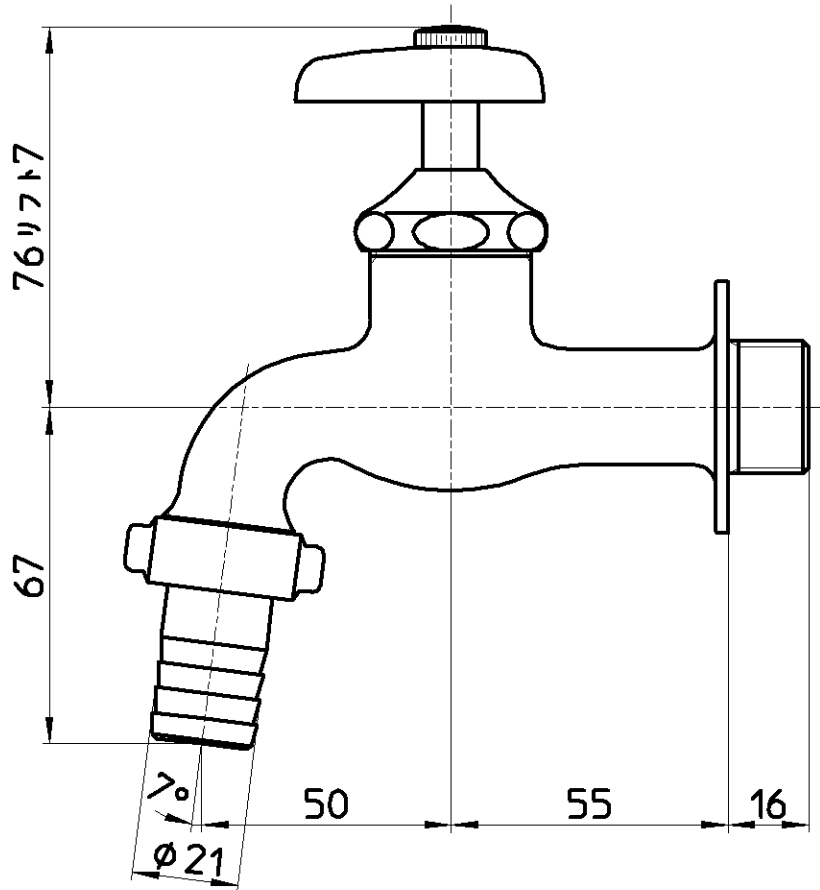

図番

備考 JIS

品名	カップリング横水栓	尺度	承認	検図	製図	設計	第三角法  株式会社 三栄水栓製作所
品番	Y30JK-20	1:1.5	安田	片岡	河合	中島	
			12・9・10	12・9・10	12・9・10	04・4・	