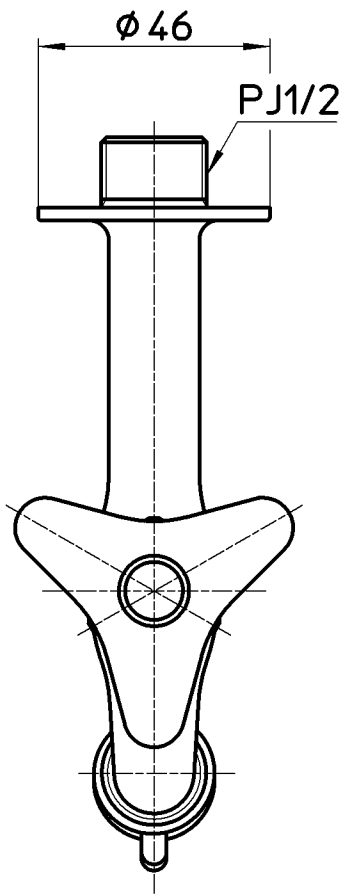

図番

備考

品名	カップリング胴長横水栓	尺度	承認	検図	製図	設計	第三角法
品番	Y32J-13	1:1.5	牧	木村	酒光	中島	株式会社 三栄水栓製作所
			09・9・24	09・9・17	09・9・17	09・9・17	