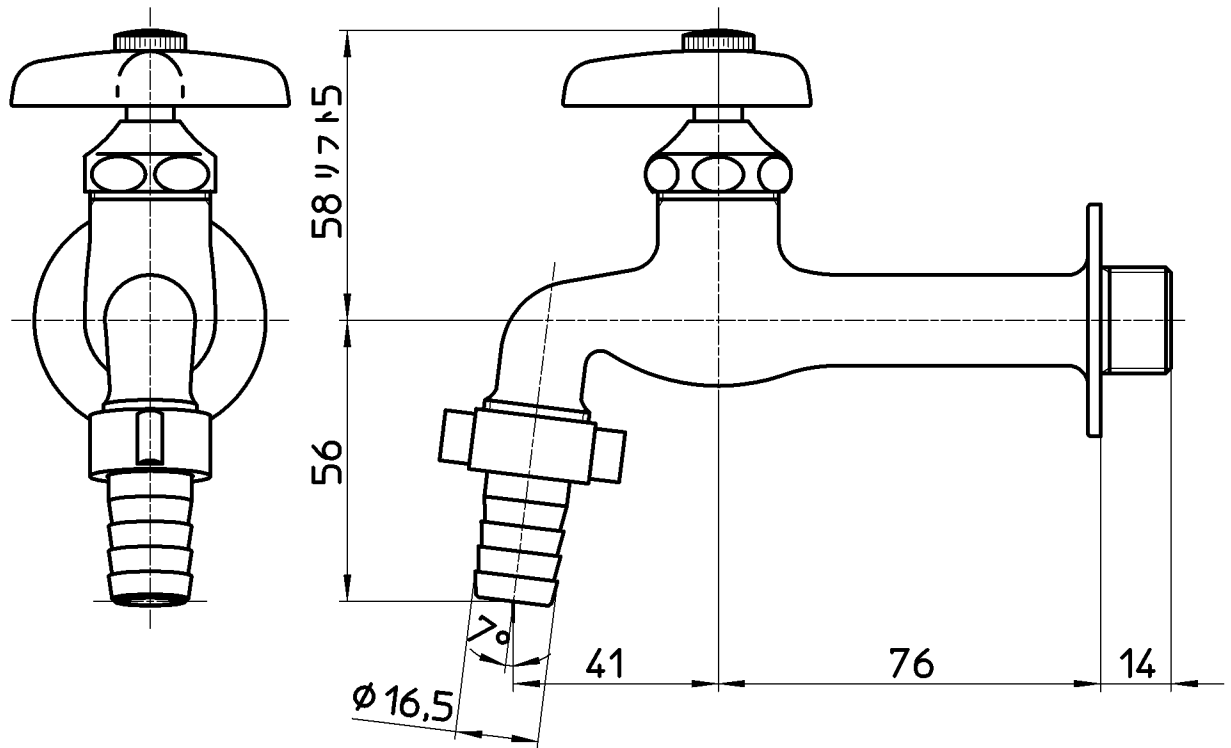

図番

備考

品名	カップリング胴長横水栓	尺度	承認	検図	製図	設計	第三角法
品番	Y32J-13	1:1.5	牧	木村	酒光	中島	株式会社 三栄水栓製作所
			09・9・24	09・9・17	09・9・17	09・9・17	