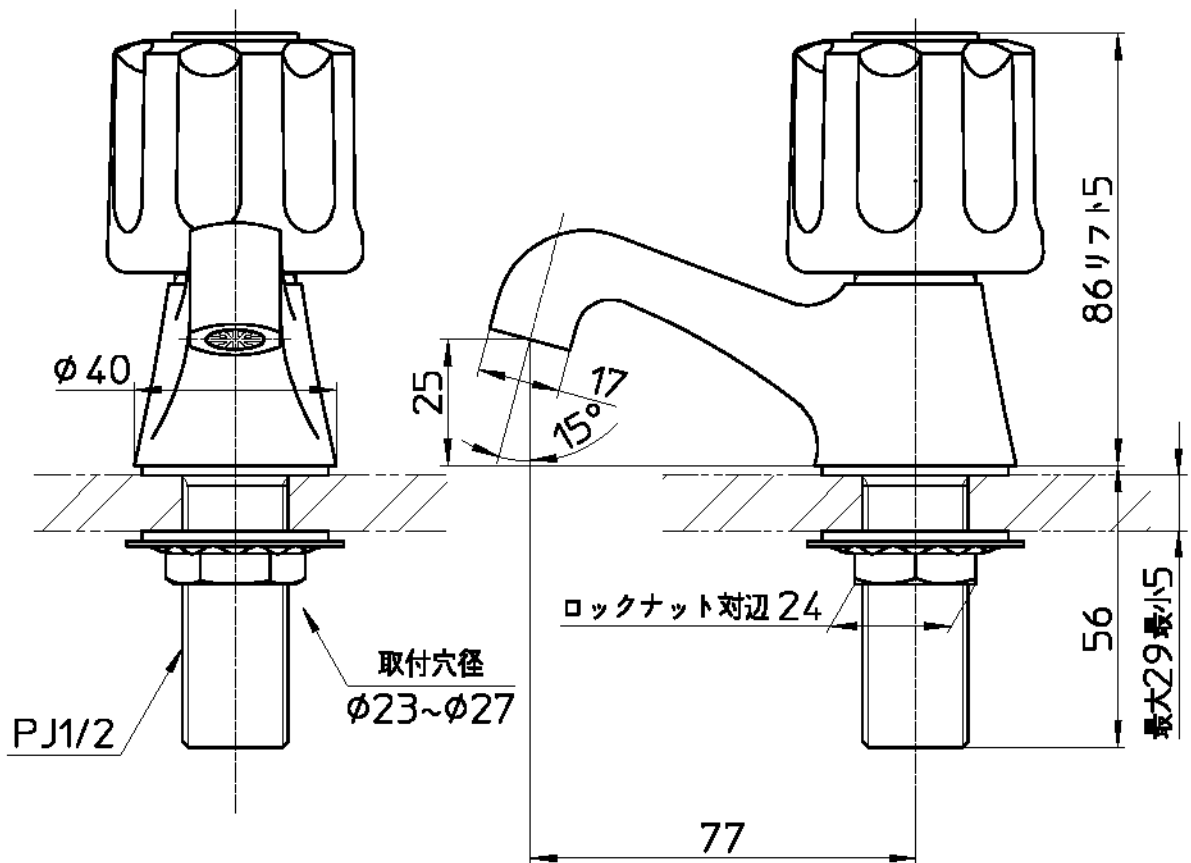

図番

品番	色
Y50JC-13-B	青
Y50JC-13-R	赤

備考 JIS

品名	立水栓	尺度	承認	検図	製図	設計	第三角法
品番	JY50JC-13-色	1:1.5	安岡	國枝	各務	中島	SANEI 株式会社
			20・7・30	20・7・30	20・7・30	04・4・	