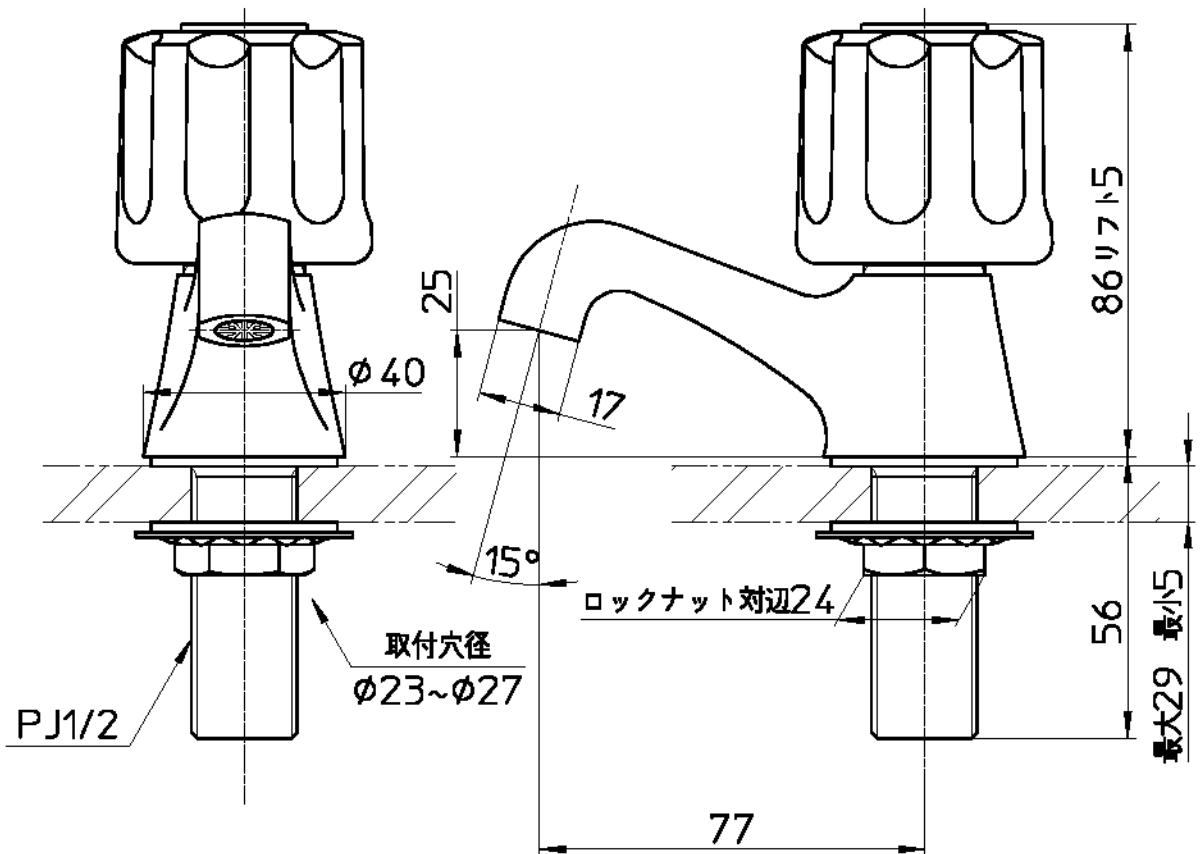

図番

品番	色
Y50JCK-13-B	青
Y50JCK-13-R	赤

備考 JIS

品名	立水栓	尺度	承認	検図	製図	設計	第三角法
品番	JY50JCK-13-色	1:1.5	安岡	國枝	各務	中島	
							SANEI 株式会社
							20・7・30 20・7・30 20・7・30 04・4・