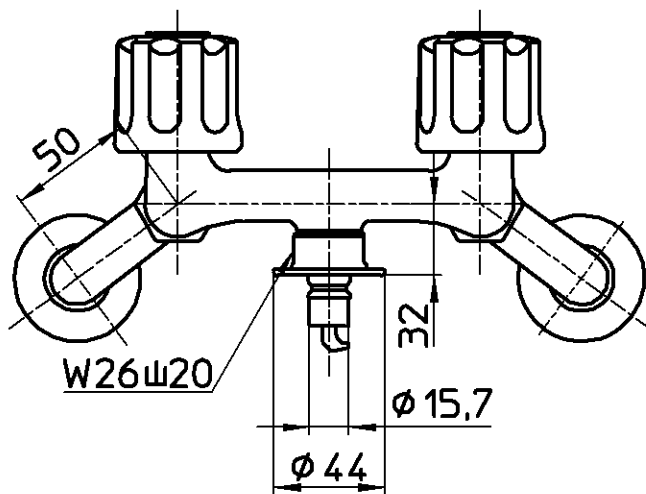

図番

備考	JIS 吐水口は固定式						
品名	ツーパーブ洗濯機用混合栓	尺度	承認	検図	製図	設計	第三角法
品番	K1101TV-1-W	1:3	22・2・28	22・2・4	22・2・3	22・2・3	SANEI 株式会社