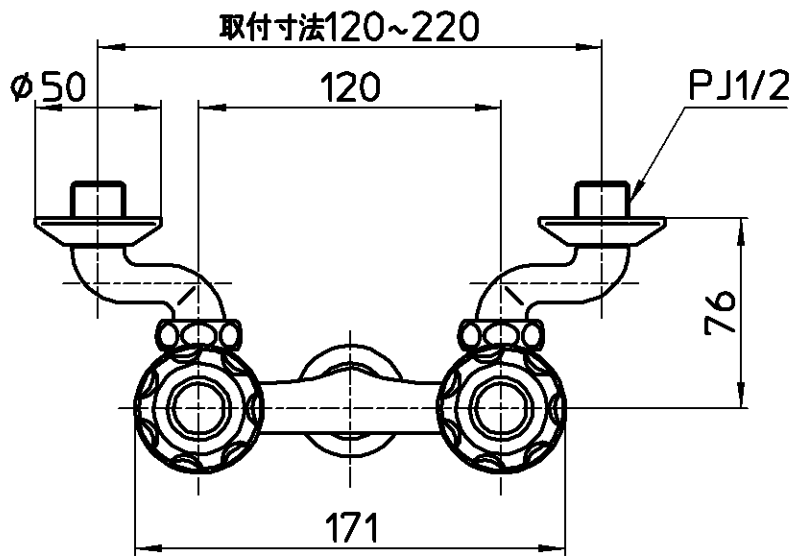

図番

備考	JIS 吐水口は固定式						
品名	ツーパーブ洗濯機用混合栓	尺度	承認	検図	製図	設計	第三角法
品番	K1101TV-1-W	1:3	22・2・28	22・2・4	22・2・3	22・2・3	SANEI 株式会社