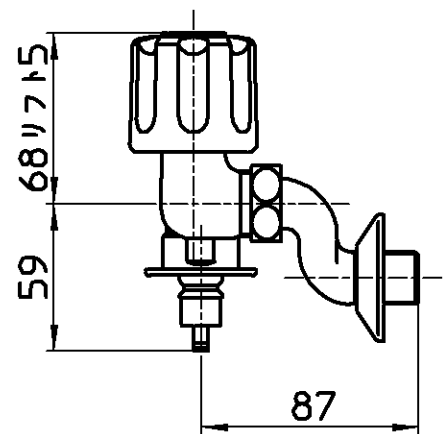

図番

備考	JIS 吐水口は固定式						
品名	ツーパーブ洗濯機用混合栓	尺度	承認	検図	製図	設計	第三角法
品番	K1101TV-1-W	1:3	22・2・28	22・2・4	22・2・3	22・2・3	SANEI 株式会社