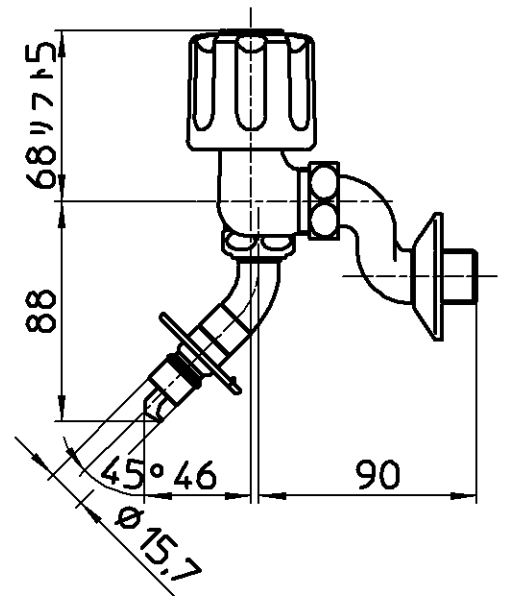

図番

| | | | | | | | |
|----|------------------------|-----|--------|--------|--------|--------|------------|
| 備考 | JIS 吐水口は回転式(角度制限なし) | | | | | | |
| 品名 | ツーパーブ洗濯機用混合栓 | 尺度 | 承認 | 検図 | 製図 | 設計 | 第三角法 |
| 品番 | K1101TV-W | 1:3 | 22・2・3 | 22・2・3 | 22・2・2 | 22・2・2 | SANEI 株式会社 |