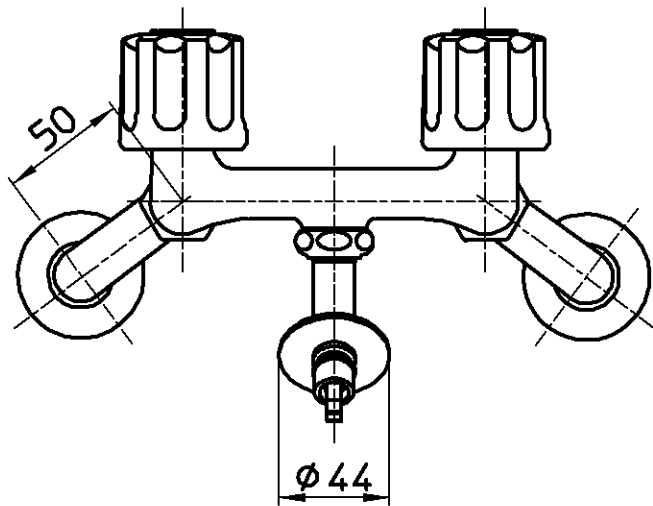

図番

| | | | | | | | |
|----|------------------------|-----|--------|--------|--------|--------|------------|
| 備考 | JIS 吐水口は回転式(角度制限なし) | | | | | | |
| 品名 | ツーパーブ洗濯機用混合栓 | 尺度 | 承認 | 検図 | 製図 | 設計 | 第三角法 |
| 品番 | K1101TV-W | 1:3 | 22・2・3 | 22・2・3 | 22・2・2 | 22・2・2 | SANEI 株式会社 |