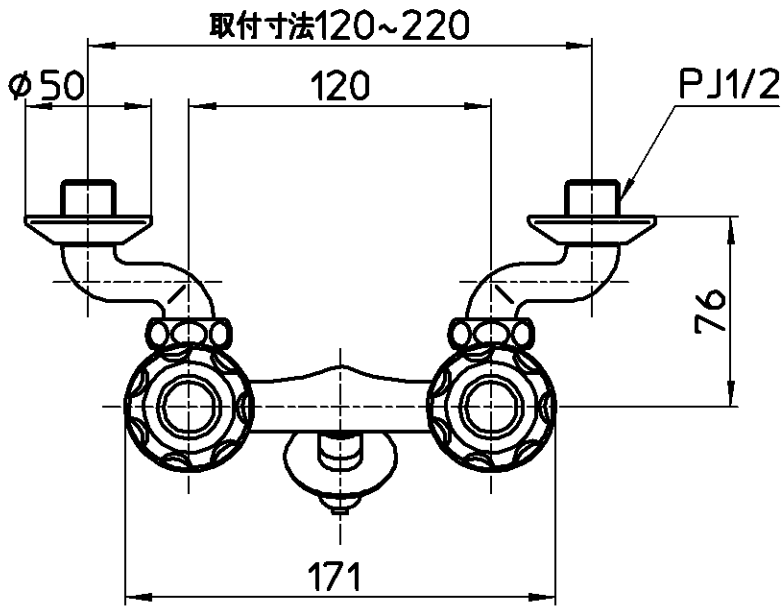

図番

| | | | | | | | |
|----|------------------------|-----|--------|--------|--------|--------|------------|
| 備考 | JIS 吐水口は回転式(角度制限なし) | | | | | | |
| 品名 | ツーパーブ洗濯機用混合栓 | 尺度 | 承認 | 検図 | 製図 | 設計 | 第三角法 |
| 品番 | K1101TV-W | 1:3 | 22・2・3 | 22・2・3 | 22・2・2 | 22・2・2 | SANEI 株式会社 |