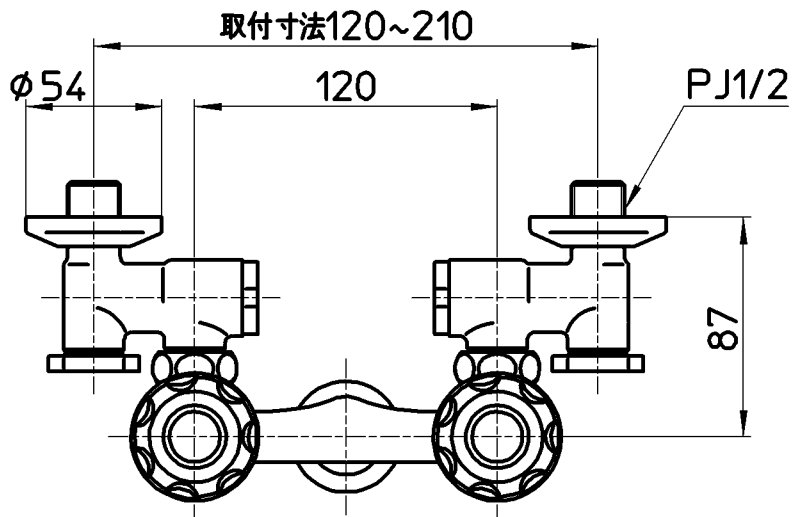

図番

備考	JIS 吐水口は固定式						
品名	ツーパーブ 洗濯機用混合栓	尺度	承認	検図	製図	設計	第三角法
品番	K1101TVK-1-LH-13	1:3	宮本 15・12・2	上村 15・12・2	松山 15・12・1	宮本 08・2・18	株式会社 三栄水栓製作所