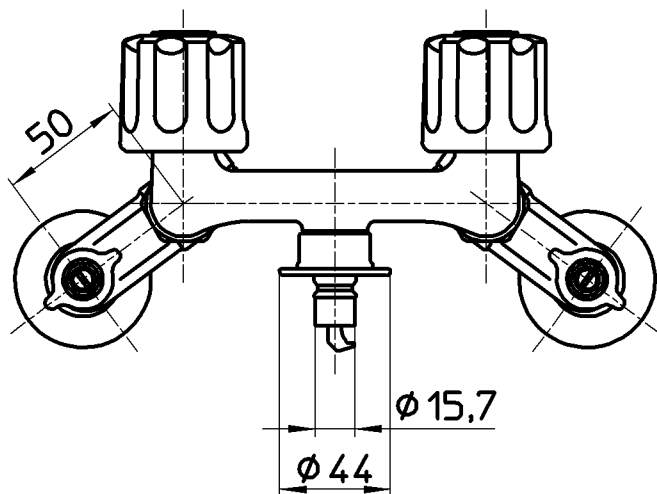

図番

備考	JIS 吐水口は固定式						
品名	ツーパーブ 洗濯機用混合栓	尺度	承認	検図	製図	設計	第三角法
品番	K1101TVK-1-LH-13	1:3	宮本 15・12・2	上村 15・12・2	松山 15・12・1	宮本 08・2・18	株式会社 三栄水栓製作所