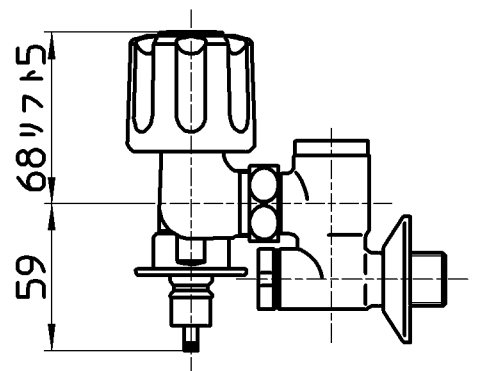

図番

備考	JIS 吐水口は固定式						
品名	ツーパーブ 洗濯機用混合栓	尺度	承認	検図	製図	設計	第三角法
品番	K1101TVK-1-LH-13	1:3	宮本 15・12・2	上村 15・12・2	松山 15・12・1	宮本 08・2・18	株式会社 三栄水栓製作所