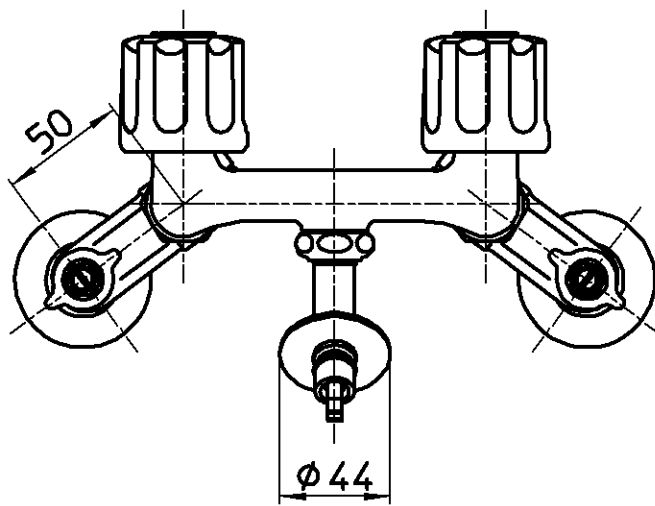

図番

備考	JIS 吐水口は回転式(角度制限なし)						
品名	ツーパーブ洗濯機用混合栓 (寒冷地用)	尺度	承認	検図	製図	設計	第三角法
品番	K1101TVK-W	1:3	22・2・3	22・2・3	22・2・2	22・2・2	SANEI 株式会社