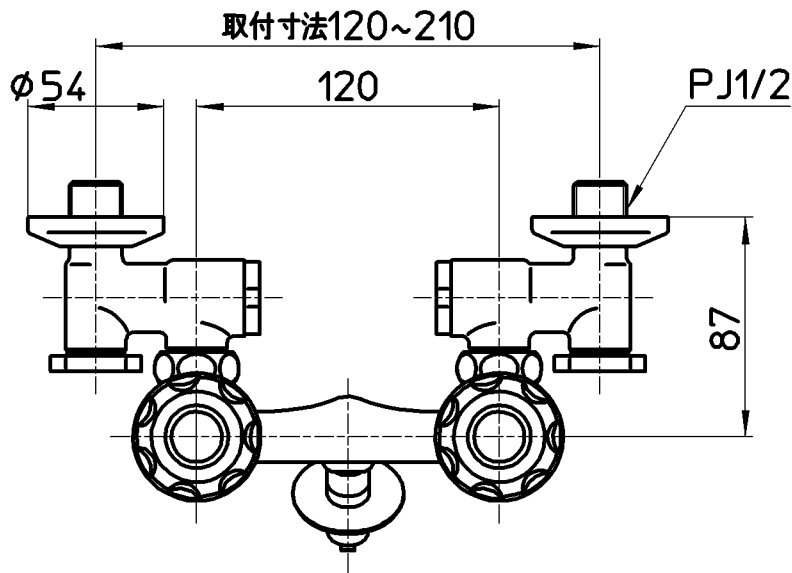

図番

備考 JIS  
吐水口は回転式(角度制限なし)

品名	ツーパーブ洗濯機用混合栓	尺度	承認	検図	製図	設計	第三角法
品番	K1101TVK-LH-13	1:3	宮本	上村	松山	宮本	株式会社 三栄水栓製作所
			15・12・2	15・12・2	15・12・1	08・2・18	