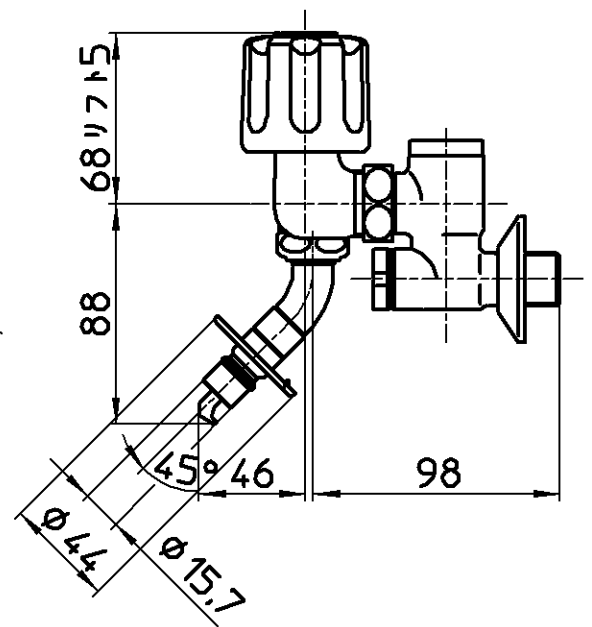

図番

備考	JIS 吐水口は回転式(角度制限なし)						
品名	ツーパーブ洗濯機用混合栓 (寒冷地用)	尺度	承認	検図	製図	設計	第三角法
品番	K1101TVK-W	1:3	22・2・3	22・2・3	22・2・2	22・2・2	SANEI 株式会社