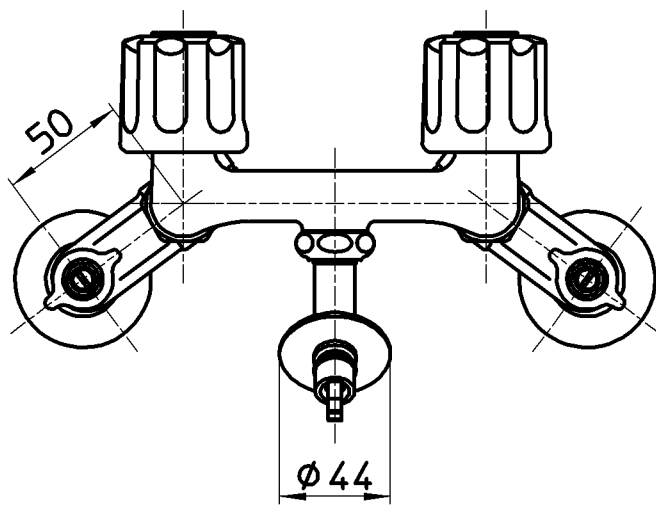

図番

備考 JIS  
吐水口は回転式(角度制限なし)

品名	ツーパーブ洗濯機用混合栓	尺度	承認	検図	製図	設計	第三角法
品番	K1101TVK-LH-13	1:3	宮本	上村	松山	宮本	株式会社 三栄水栓製作所
			15・12・2	15・12・2	15・12・1	08・2・18	