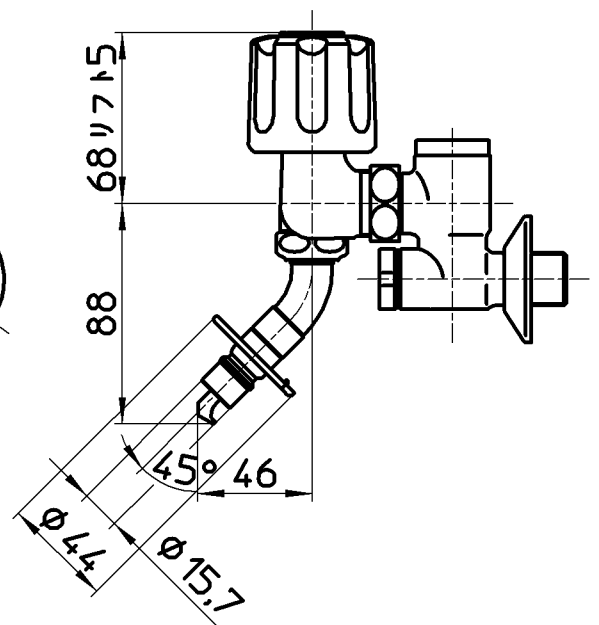

図番

備考 JIS  
吐水口は回転式(角度制限なし)

品名	ツーパーブ洗濯機用混合栓	尺度	承認	検図	製図	設計	第三角法
品番	K1101TVK-LH-13	1:3	宮本	上村	松山	宮本	株式会社 三栄水栓製作所
			15・12・2	15・12・2	15・12・1	08・2・18	