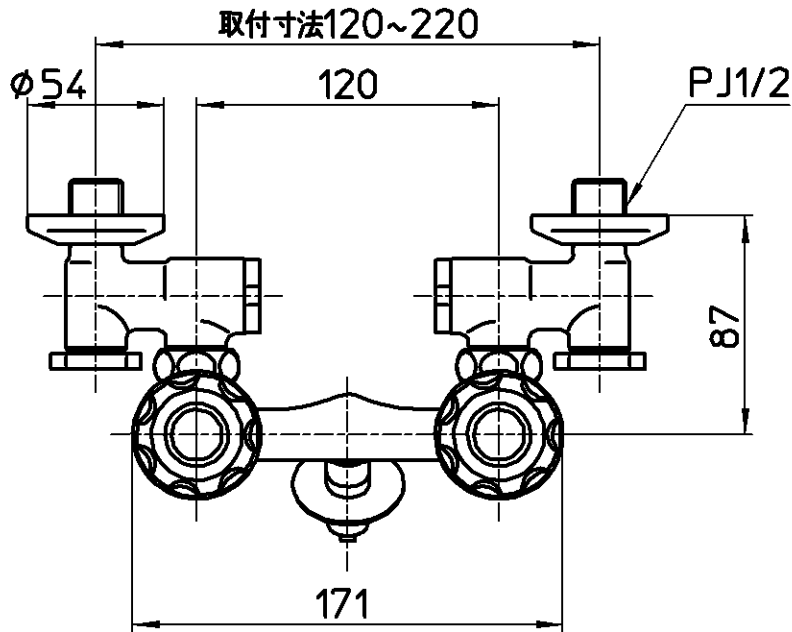

図番

備考	JIS 吐水口は回転式(角度制限なし)						
品名	ツーパーブ洗濯機用混合栓 (寒冷地用)	尺度	承認	検図	製図	設計	第三角法
品番	K1101TVK-W	1:3	22・2・3	22・2・3	22・2・2	22・2・2	SANEI 株式会社