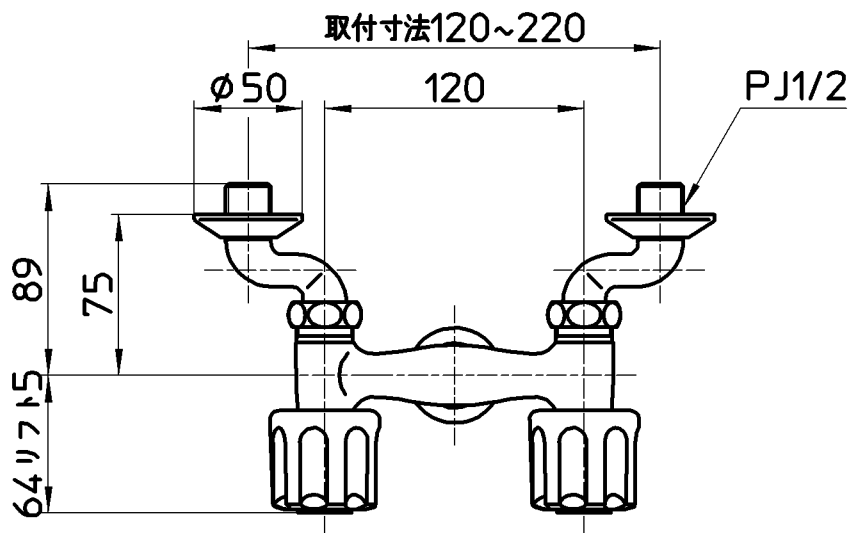

図番

備考	JIS 吐水口は固定式						
品名	ツーパーブ洗濯機用混合栓	尺度	承認	検図	製図	設計	第三角法
品番	K1311TV-LH-13	1:3.5	安岡 13・5・16	片岡 13・5・16	松山 13・5・14	宮本 08・2・18	株式会社 三栄水栓製作所