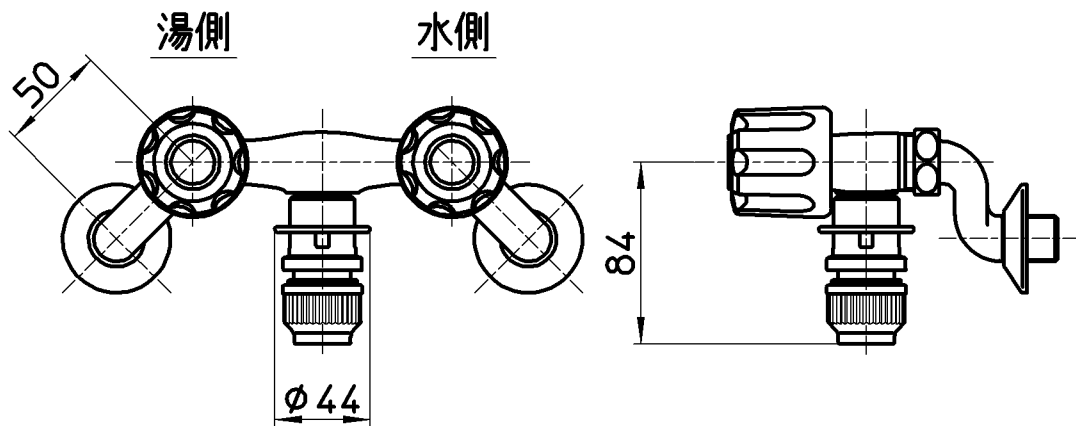

図番

備考	JIS 吐水口は固定式						
品名	ツーパーブ洗濯機用混合栓	尺度	承認	検図	製図	設計	第三角法
品番	K1311TV-LH-13	1:3.5	安岡 13・5・16	片岡 13・5・16	松山 13・5・14	宮本 08・2・18	株式会社 三栄水栓製作所