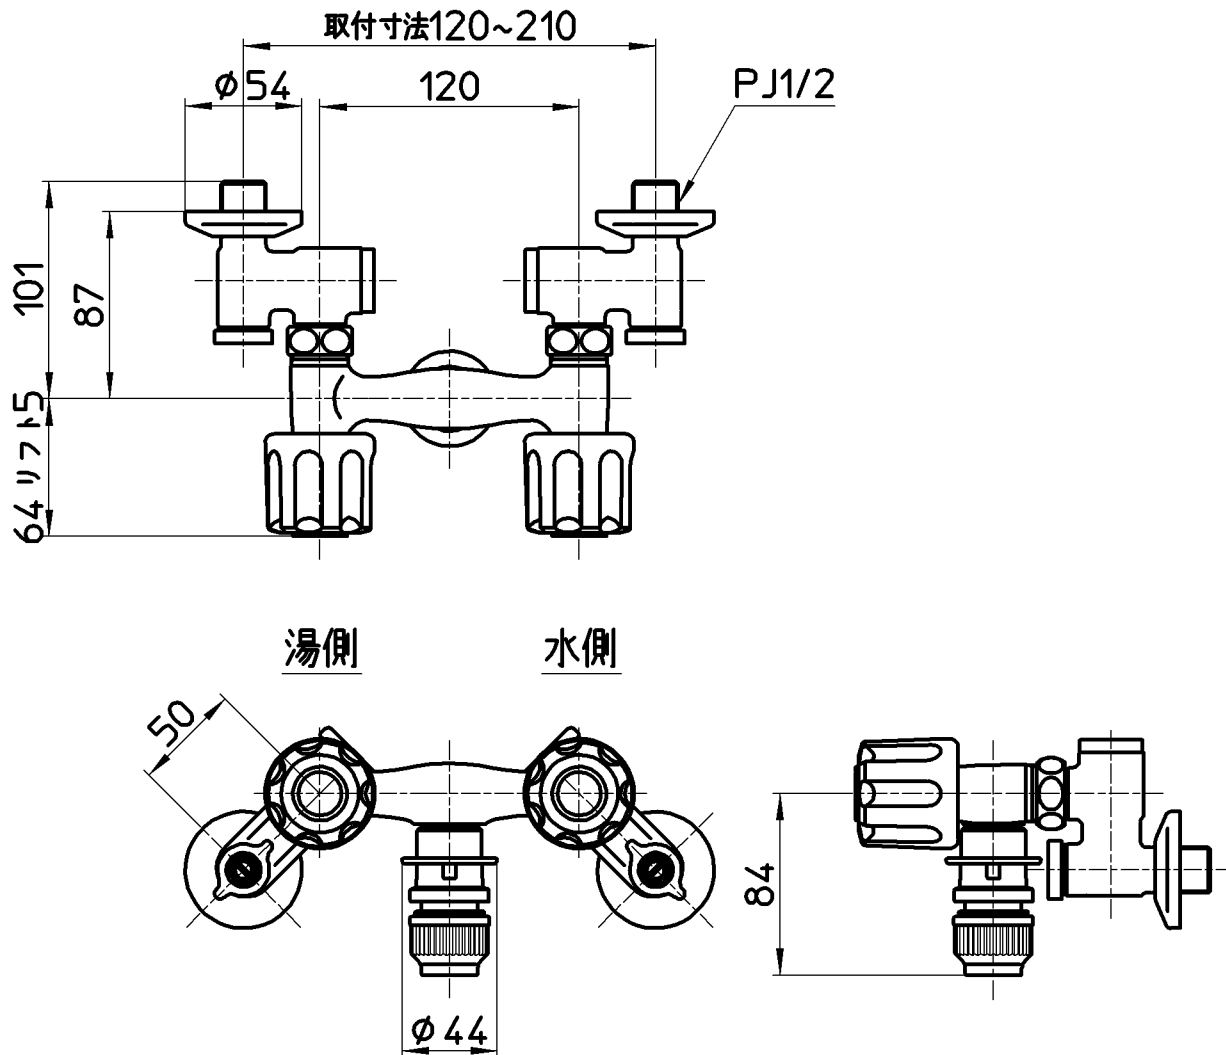

図番

備考	JIS 吐水口は固定式						
品名	ツーパーブ洗濯機用混合栓	尺度	承認	検図	製図	設計	第三角法
品番	K1311TVK-LH-13	1:3.5	安岡 13・5・16	片岡 13・5・16	松山 13・5・14	宮本 08・2・18	株式会社 三栄水栓製作所