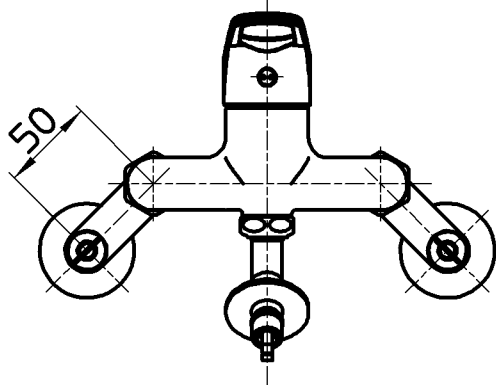

図番

備考	JIS 吐水口は回転式(角度制限なし)						
品名	シングル洗濯機用混合栓	尺度	承認	検図	製図	設計	第三角法
品番	K1700TV-13	1:4	安岡 19・8・23	上村 19・8・20	川村 19・8・8	野上 17・7・24	SANEI 株式会社