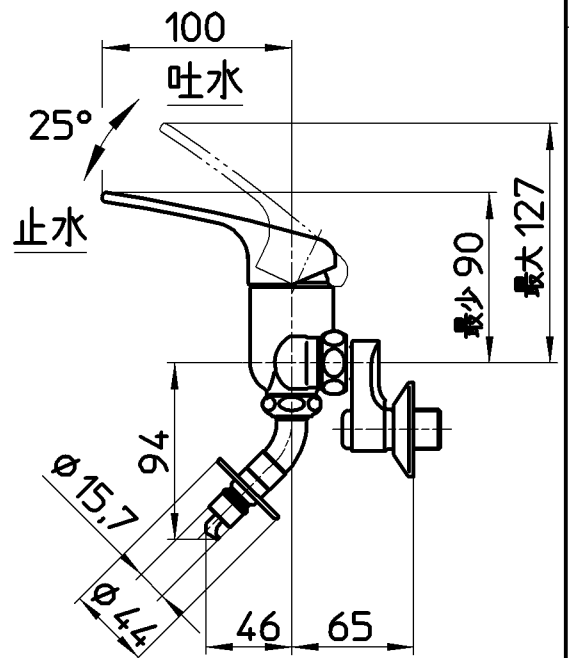

図番

備考	JIS 吐水口は回転式(角度制限なし)						
品名	シングル洗濯機用混合栓	尺度	承認	検図	製図	設計	第三角法
品番	K1700TV-13	1:4	安岡 19・8・23	上村 19・8・20	川村 19・8・8	野上 17・7・24	SANEI 株式会社