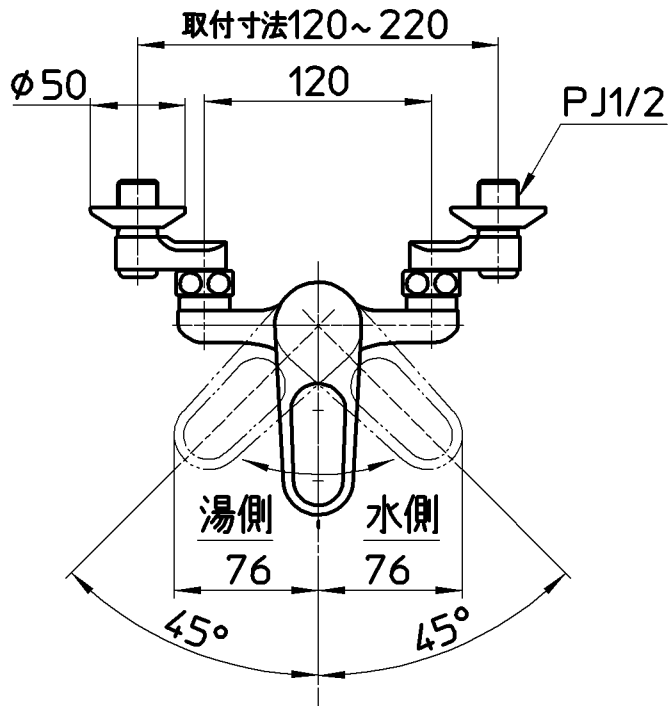

図番

備考	JIS 吐水口は回転式(角度制限なし)						
品名	シングル洗濯機用混合栓	尺度	承認	検図	製図	設計	第三角法
品番	K1700TV-13	1:4	安岡 19・8・23	上村 19・8・20	川村 19・8・8	野上 17・7・24	SANEI 株式会社