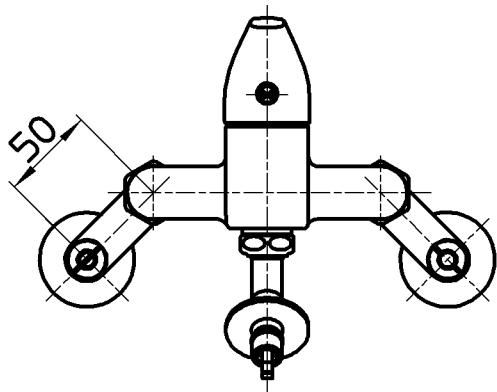

図番

備考	JIS 吐水口は回転式(角度制限なし)						
品名	シングル洗濯機用混合栓	尺度	承認	検図	製図	設計	第三角法
品番	K170TV-13	1:4	安岡	片岡	川村	藤原	株式会社 三栄水栓製作所
			13・7・12	13・7・12	13・7・8	12・5・7	