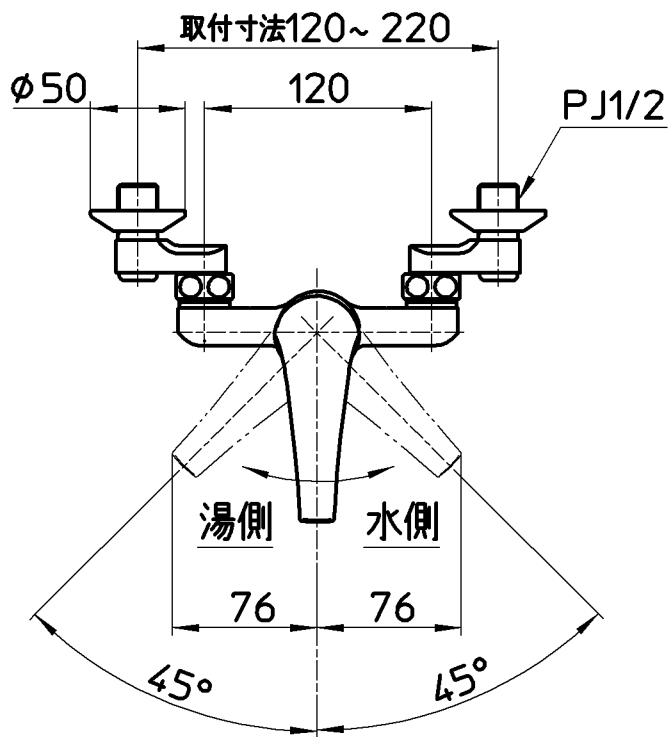

図番

備考	JIS 吐水口は回転式(角度制限なし)						
品名	シングル洗濯機用混合栓	尺度	承認	検図	製図	設計	第三角法
品番	K170TV-13	1:4	安岡	片岡	川村	藤原	株式会社 三栄水栓製作所
			13・7・12	13・7・12	13・7・8	12・5・7	