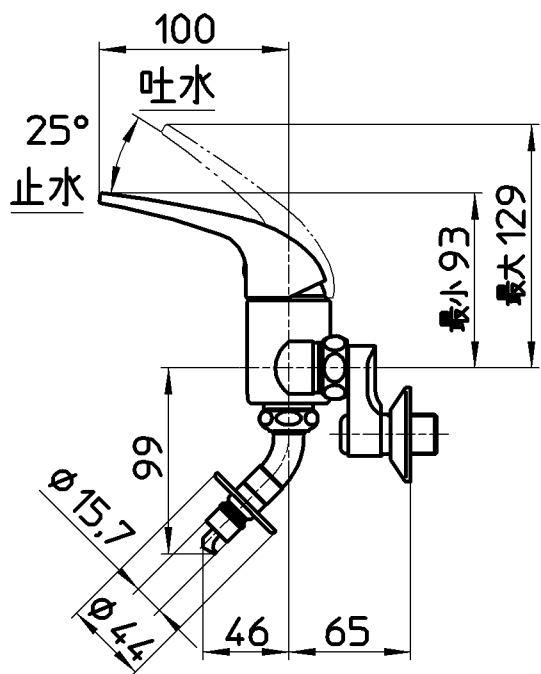

図番

備考	JIS 吐水口は回転式(角度制限なし)						
品名	シングル洗濯機用混合栓	尺度	承認	検図	製図	設計	第三角法
品番	K170TV-13	1:4	安岡	片岡	川村	藤原	株式会社 三栄水栓製作所
			13・7・12	13・7・12	13・7・8	12・5・7	