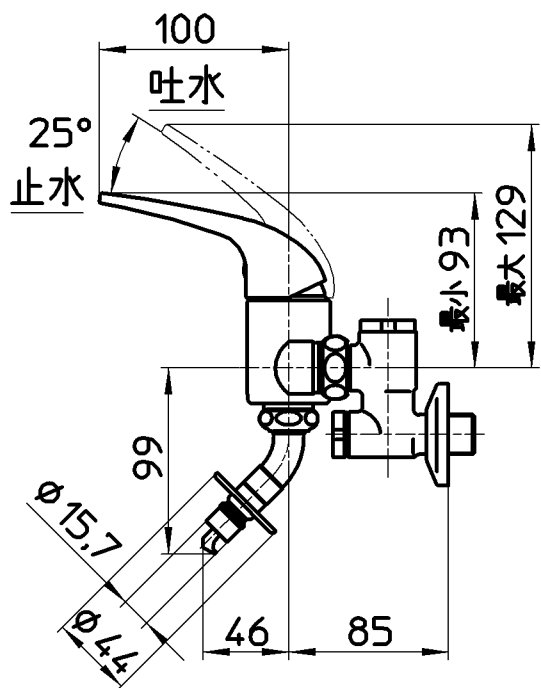

図番

| | | | | | | | |
|----|------------------------|-----|---------|---------|--------|--------|--------------|
| 備考 | JIS 吐水口は回転式(角度制限なし) | | | | | | |
| 品名 | シングル洗濯機用混合栓 | 尺度 | 承認 | 検図 | 製図 | 設計 | 第三角法 |
| 品番 | K170TVK-13 | 1:4 | 安岡 | 片岡 | 川村 | 藤原 | 株式会社 三栄水栓製作所 |
| | | | 13・7・12 | 13・7・12 | 13・7・8 | 12・5・7 | |