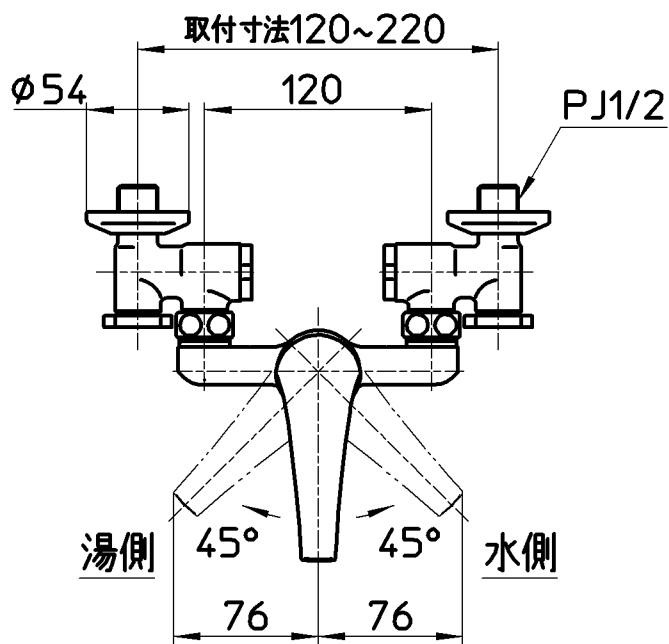

図番

| | | | | | | | |
|----|------------------------|-----|---------|---------|--------|--------|--------------|
| 備考 | JIS 吐水口は回転式(角度制限なし) | | | | | | |
| 品名 | シングル洗濯機用混合栓 | 尺度 | 承認 | 検図 | 製図 | 設計 | 第三角法 |
| 品番 | K170TVK-13 | 1:4 | 安岡 | 片岡 | 川村 | 藤原 | 株式会社 三栄水栓製作所 |
| | | | 13・7・12 | 13・7・12 | 13・7・8 | 12・5・7 | |