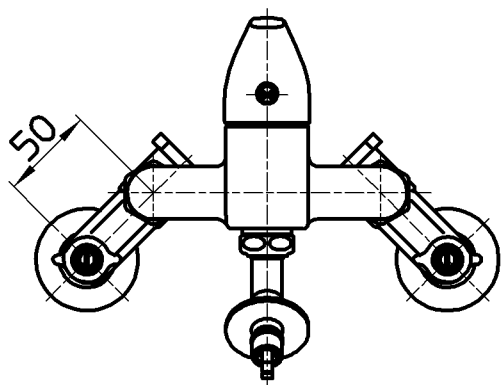

図番

| | | | | | | | |
|----|------------------------|-----|---------|---------|--------|--------|--------------|
| 備考 | JIS 吐水口は回転式(角度制限なし) | | | | | | |
| 品名 | シングル洗濯機用混合栓 | 尺度 | 承認 | 検図 | 製図 | 設計 | 第三角法 |
| 品番 | K170TVK-13 | 1:4 | 安岡 | 片岡 | 川村 | 藤原 | 株式会社 三栄水栓製作所 |
| | | | 13・7・12 | 13・7・12 | 13・7・8 | 12・5・7 | |