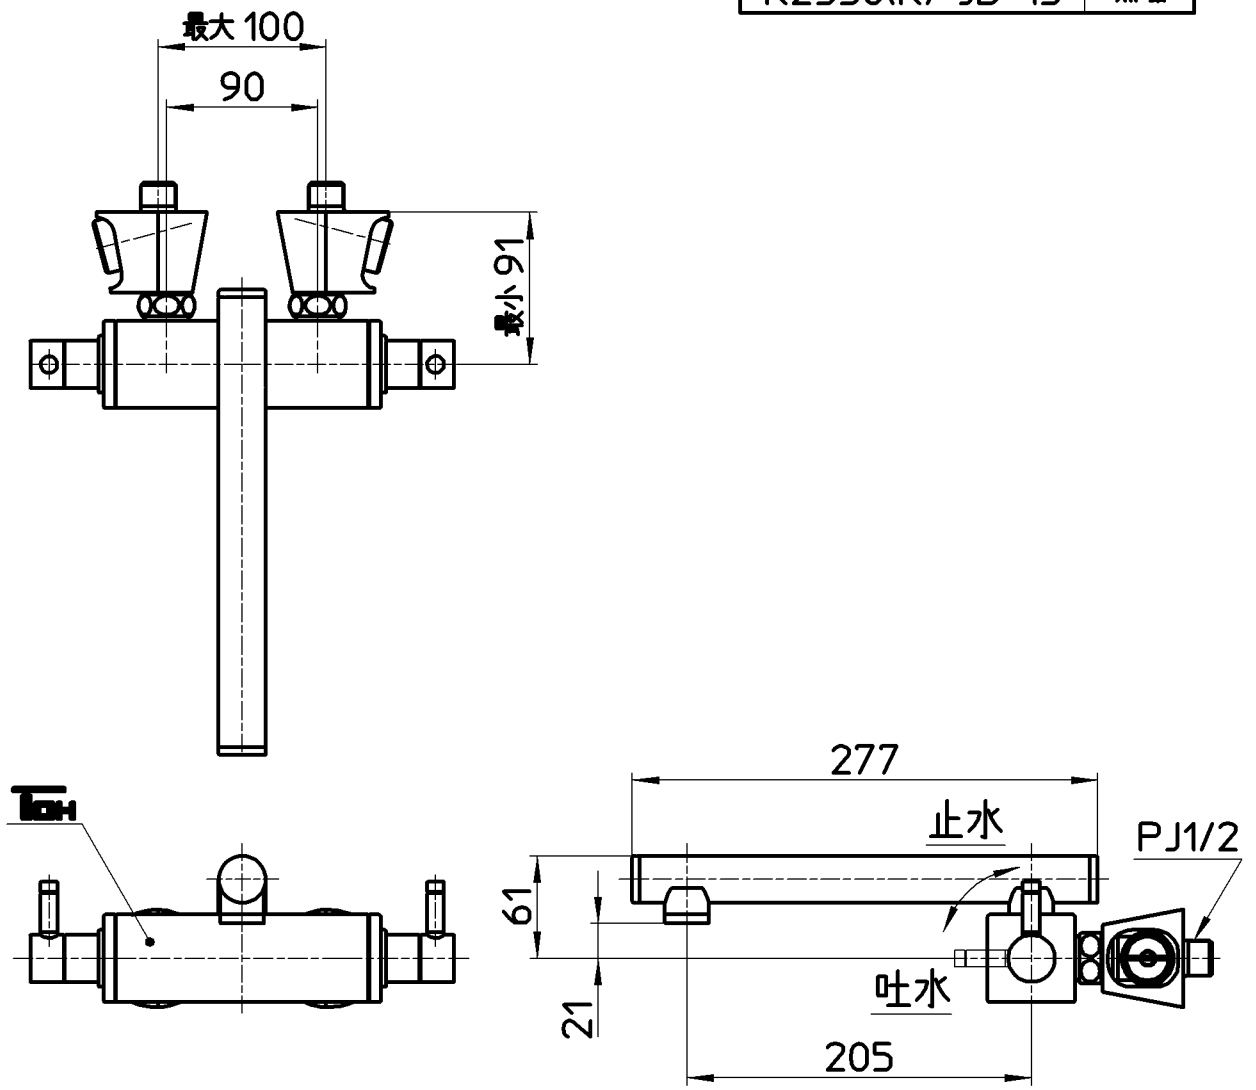

図番

品番	色
K2530(K)-JW-13	白磁
K2530(K)-JD-13	黒磁

備考	JIS 吐水口は回転式(120°)						
品名	ツーバルブ混合栓	尺度	承認	検図	製図	設計	第三角法
品番	K2530-色-13 K2530K-色-13	1:4,5	安岡	野上	松山	木村	株式会社 三栄水栓製作所
			13・6・21	13・6・20	13・6・20	03・2・	