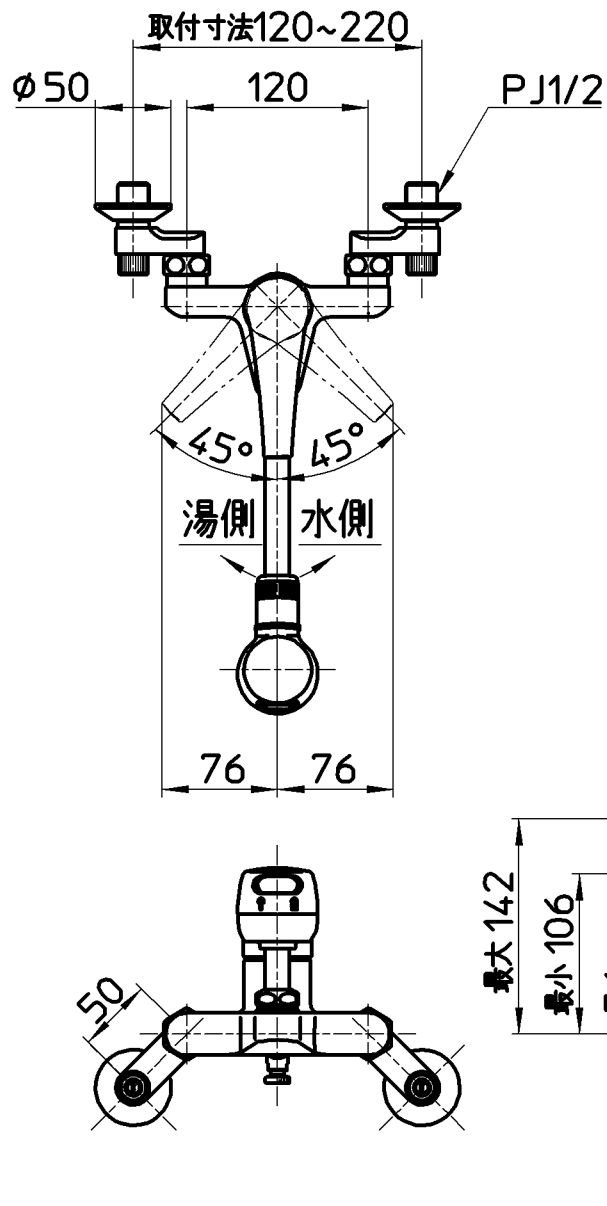

図番

備考	JIS 吐水口は回転式(角度制限なし)						
品名	シングル切替シャワー混合栓	尺度	承認	検図	製図	設計	第三角法
品番	K270MK-13	1:5	安岡 13・7・2	片岡 13・7・2	川村 13・6・26	野上 09・2・27	株式会社 三栄水栓製作所