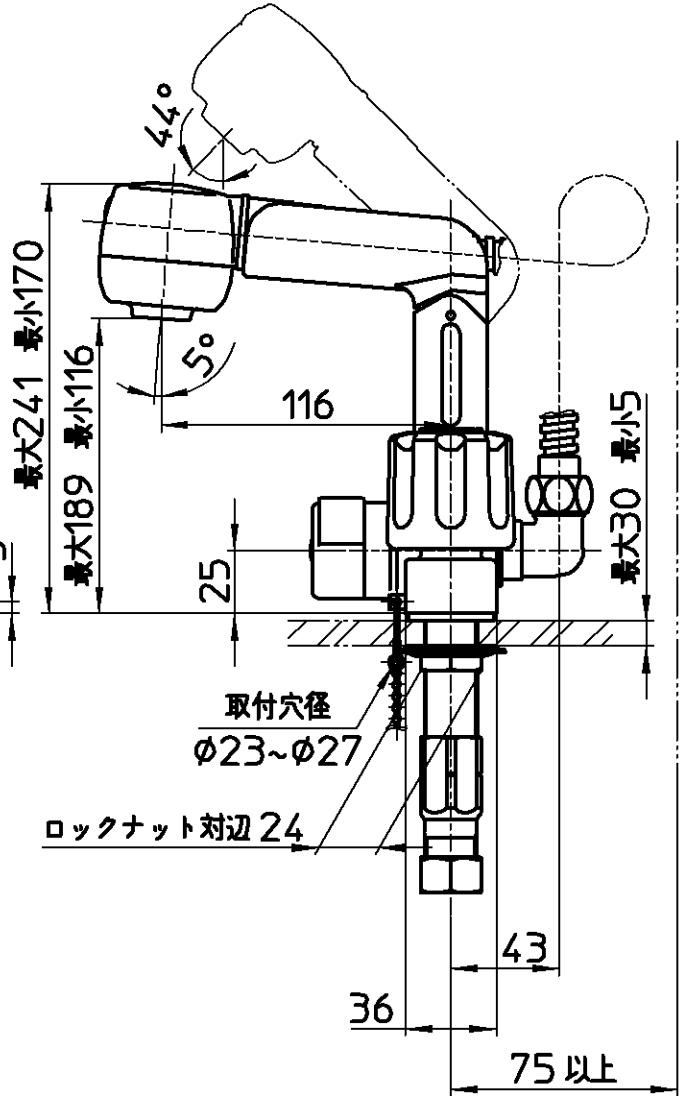

図番

ホース長さ500

備考	JIS 吐水口は回転式(角度制限なし)						
品名	ツープルブスプレー混合栓 (洗髪用)	尺度	承認	検図	製図	設計	第三角法
品番	K3104VR-LH-13	1:3	中島 17・10・11	上田 17・10・11	稲垣 17・10・10	宮本 08・2・27	株式会社 三栄水栓製作所