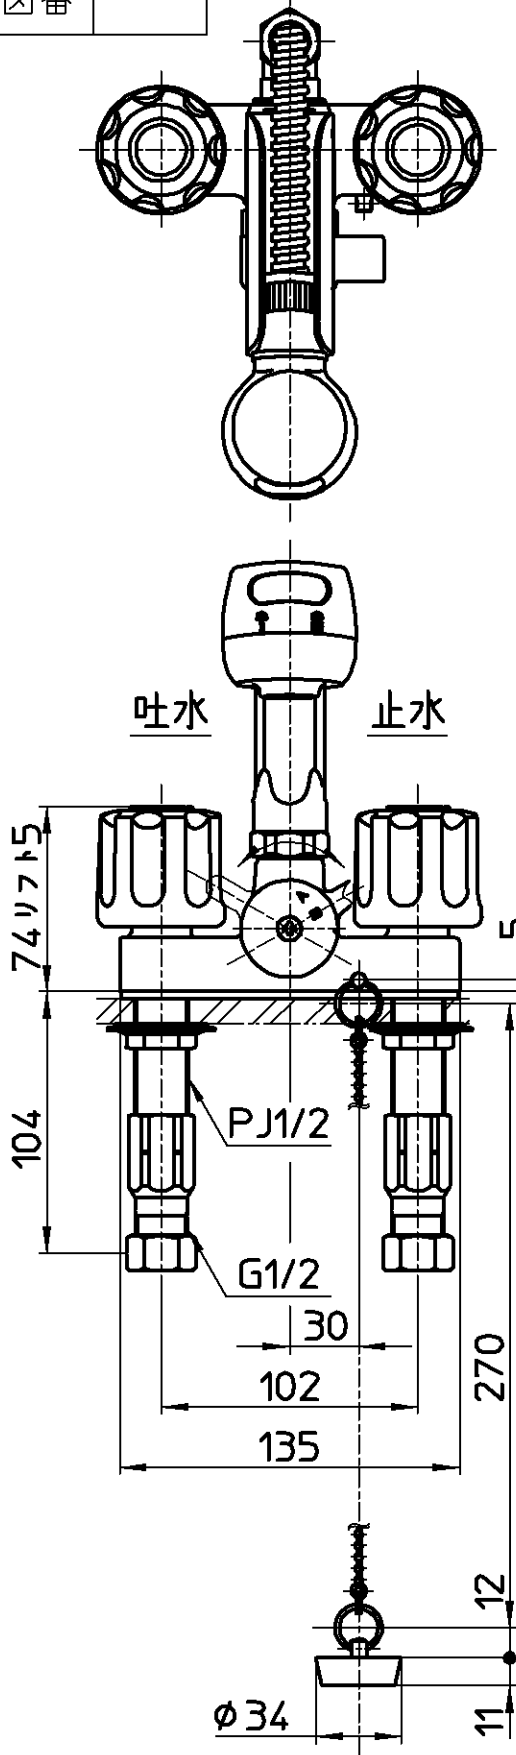

図番

ホース長さ500

備考	JIS 吐水口は回転式(角度制限なし)						
品名	ツープルブスプレー混合栓 (洗髪用)	尺度	承認	検図	製図	設計	第三角法
品番	K3104VR-LH-13	1:3	中島 17・10・11	上田 17・10・11	稲垣 17・10・10	宮本 08・2・27	株式会社 三栄水栓製作所