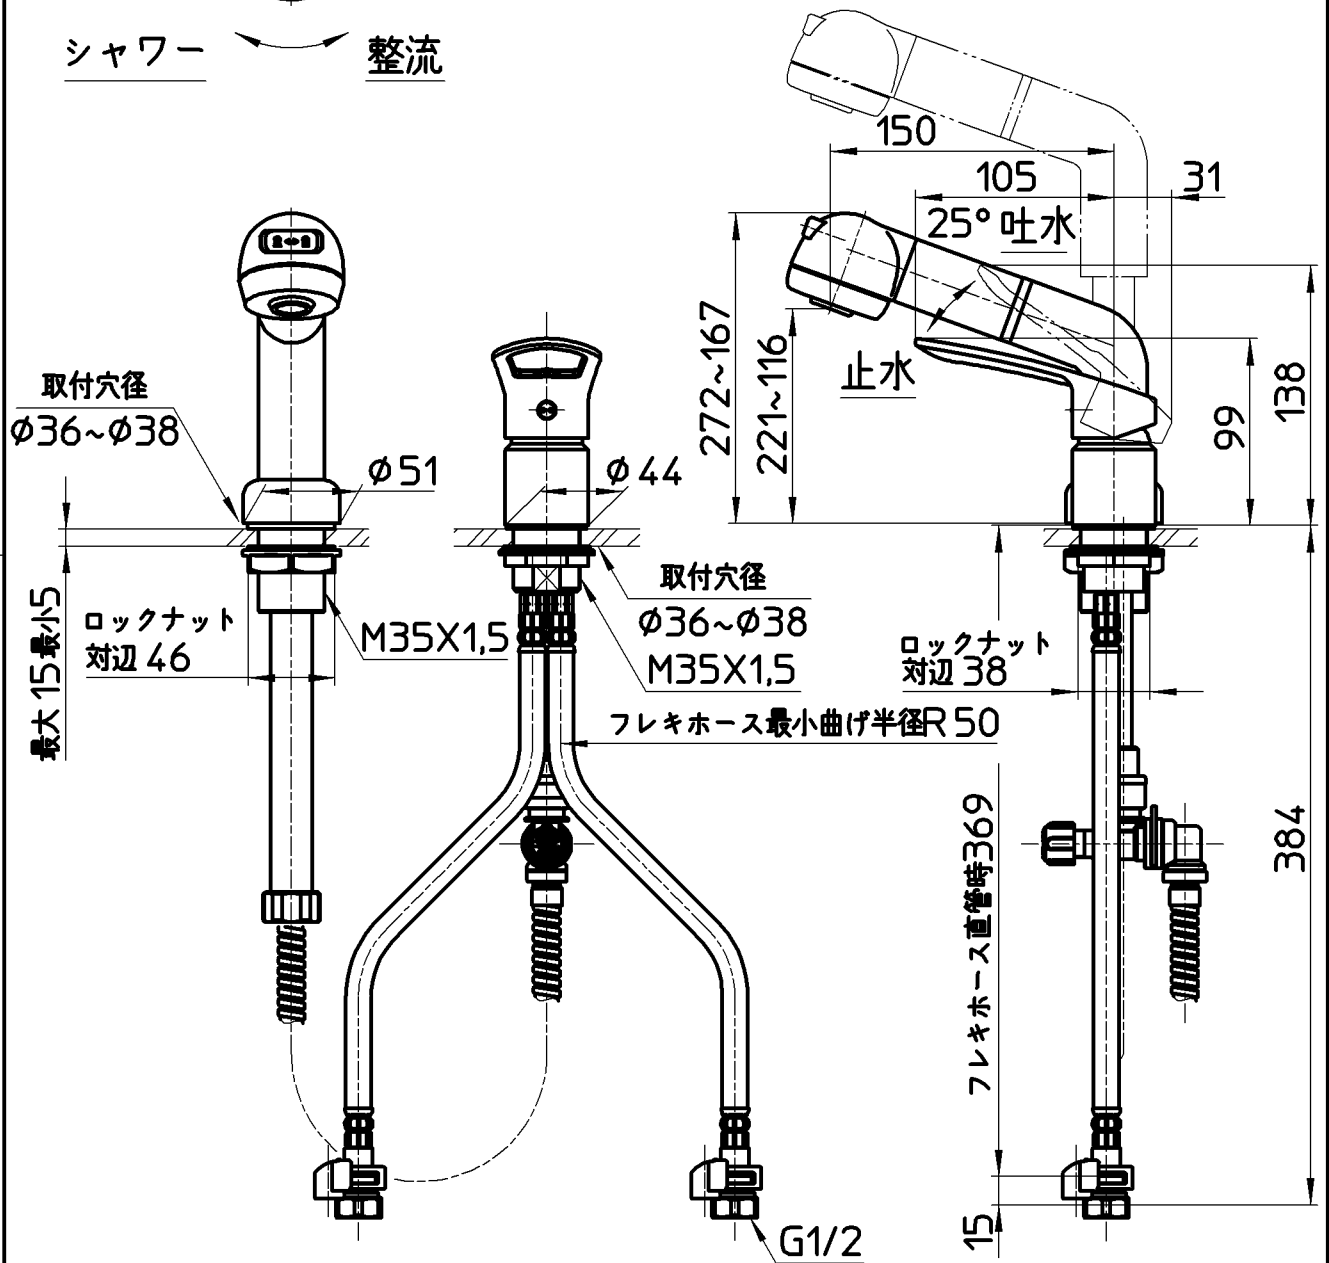

図番

シャワー 整流

ホース長さ 1000

備考	JIS 吐水口は回転式(角度制限なし)						
品名	シングルスプレー混合栓 (洗髪用)	尺度	承認	検図	製図	設計	第三角法
品番	K3761EJK-C-13	1:4	宮本 15・6・11	上村 15・6・9	松山 15・6・9	船戸 14・9・16	株式会社 三栄水栓製作所