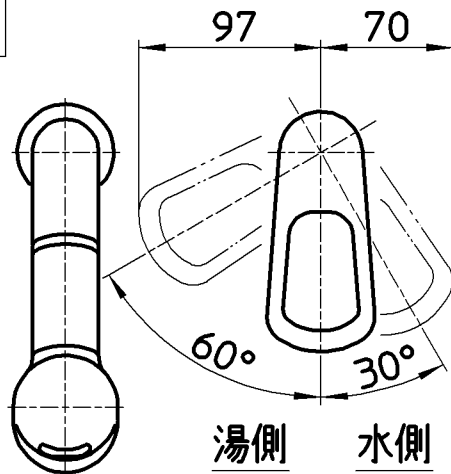

図番

シャワー 整流

ホース長さ 1000

備考	JIS 吐水口は回転式(角度制限なし)						
品名	シングルスプレー混合栓 (洗髪用)	尺度	承認	検図	製図	設計	第三角法
品番	K3761EJK-C-13	1:4	宮本 15・6・11	上村 15・6・9	松山 15・6・9	船戸 14・9・16	株式会社 三栄水栓製作所