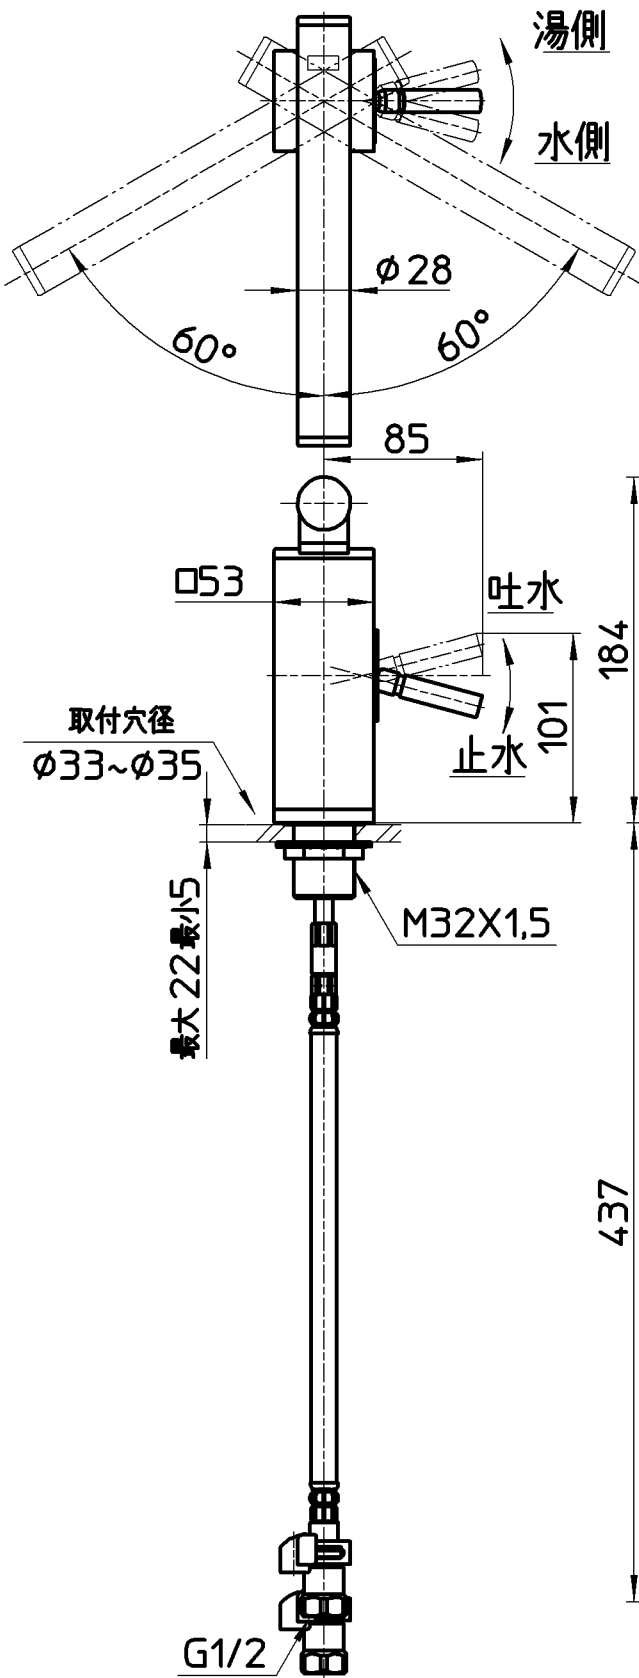

図番

品番	色
K4730JV-JW-13	白磁
K4730JV-JD-13	黒磁

備考	JIS 吐水口は回転式(120°)						
品名	シングルワンホール洗面混合栓	尺度	承認	検図	製図	設計	第三角法
品番	K4730JV-(色)-13	1:4	安岡	片岡	川村	上田	株式会社 三栄水栓製作所
			14・6・21	14・6・20	14・6・19	03・2・	