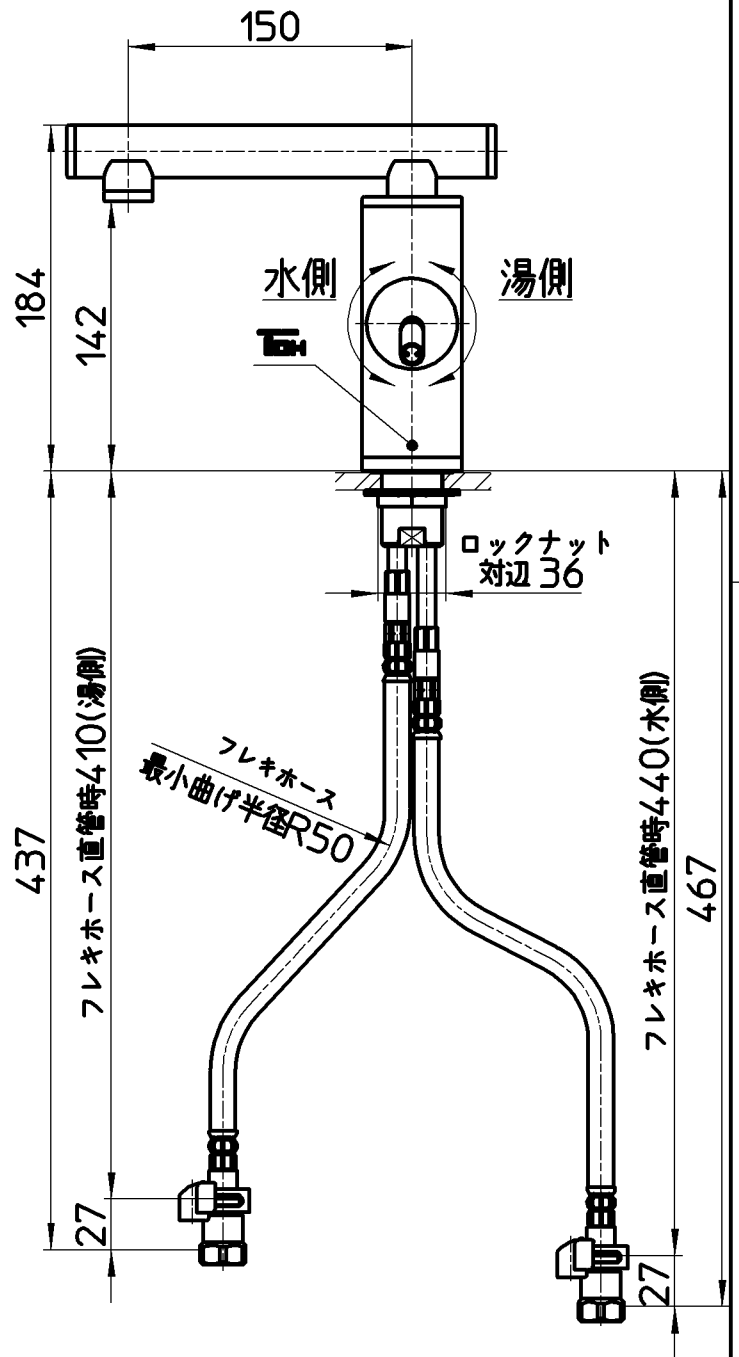

図番

品番	色
K4730JV-JW-13	白磁
K4730JV-JD-13	黒磁

備考	JIS 吐水口は回転式(120°)						
品名	シングルワンホール洗面混合栓	尺度	承認	検図	製図	設計	第三角法
品番	K4730JV-(色)-13	1:4	安岡	片岡	川村	上田	株式会社 三栄水栓製作所
			14・6・21	14・6・20	14・6・19	03・2・	