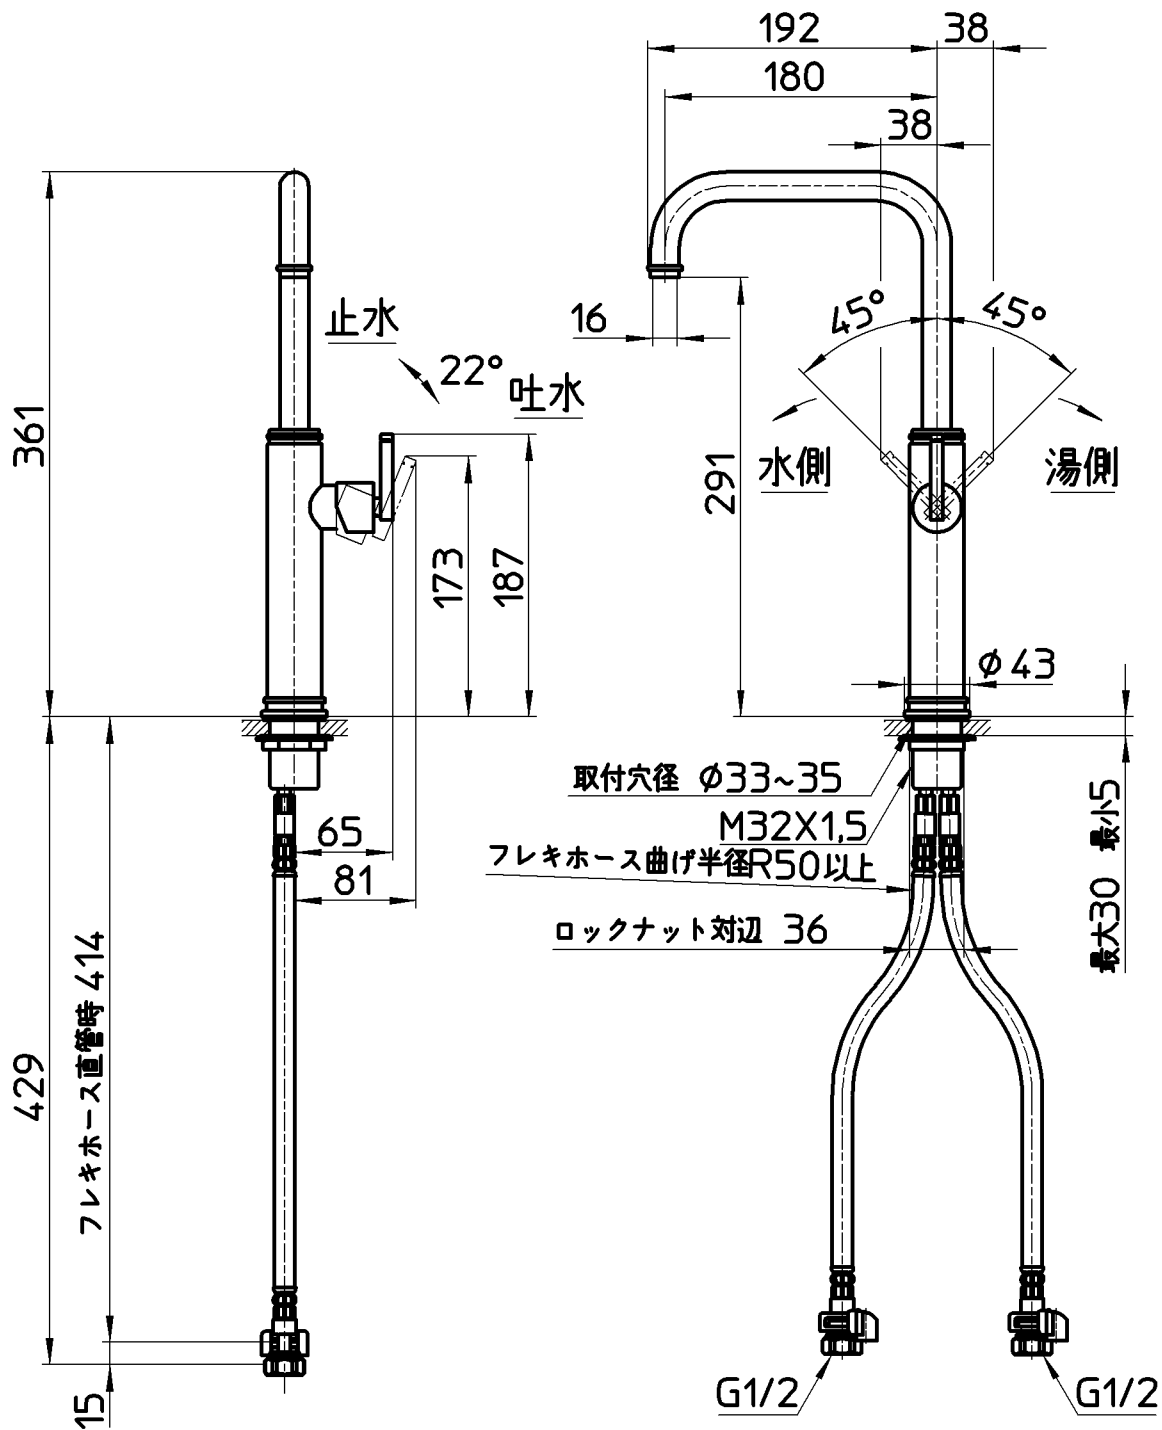

図番

| 品番                 | 色       |
|--------------------|---------|
| K4741NJK-2T-13     | クロム     |
| K4741NJK-2T-MDP-13 | マットブラック |
| K4741NJK-2T-NCU-13 | プラス     |

|    |                            |     |         |         |         |         |            |
|----|----------------------------|-----|---------|---------|---------|---------|------------|
| 備考 | JIS<br>吐水口は固定式、分岐アダプター取付不可 |     |         |         |         |         |            |
| 品名 | シングルワンホール<br>洗面混合栓         | 尺度  | 承認      | 検図      | 製図      | 設計      | 第三角法       |
| 品番 | K4741NJK<br>-2T-(色)-13     | 1:5 | 21・6・28 | 21・6・28 | 21・6・28 | 21・6・28 | SANEI 株式会社 |