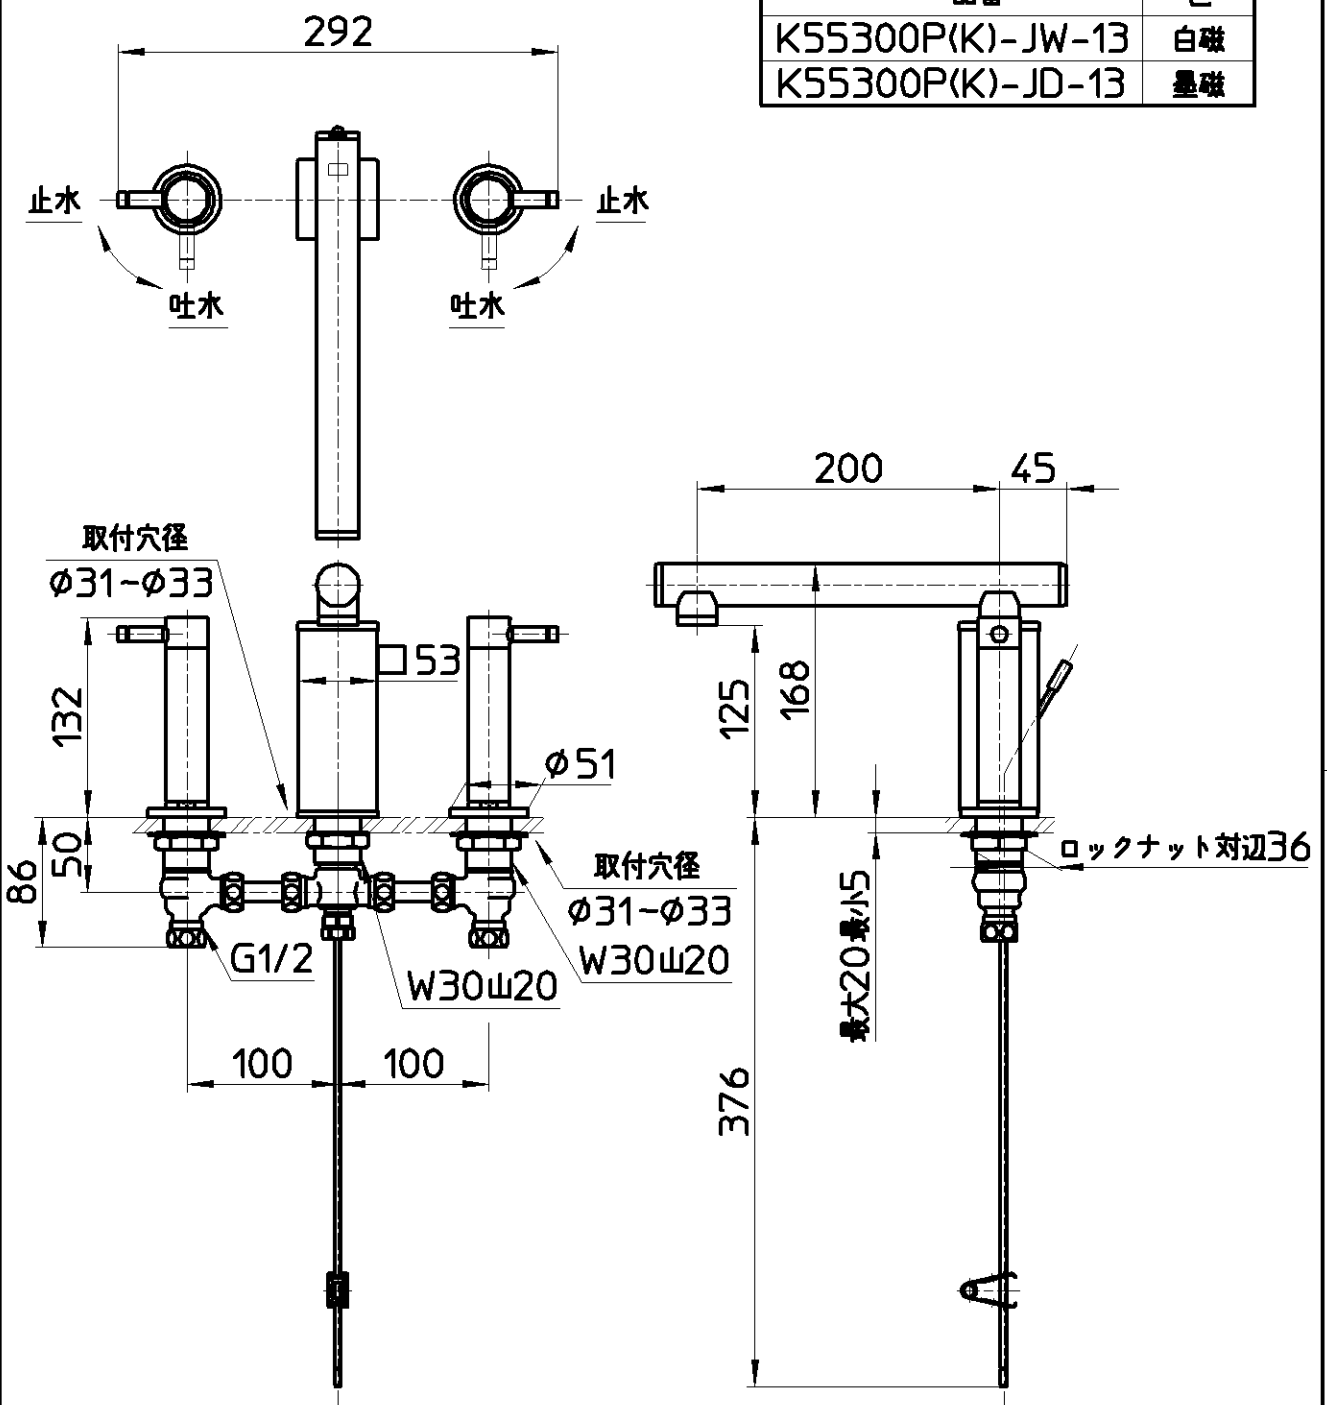

図番

品番	色
K55300P(K)-JW-13	白磁
K55300P(K)-JD-13	墨磁

備考	JIS 吐水口は回転式(120°)						
品名	ツープルブ洗面混合栓	尺度	承認	検図	製図	設計	第三角法
品番	K55300P-色-13 K55300PK-色-13	1:5	安田	片岡	河合	木村	株式会社 三栄水栓製作所
			12・7・17	12・7・17	12・7・13	03・4・	