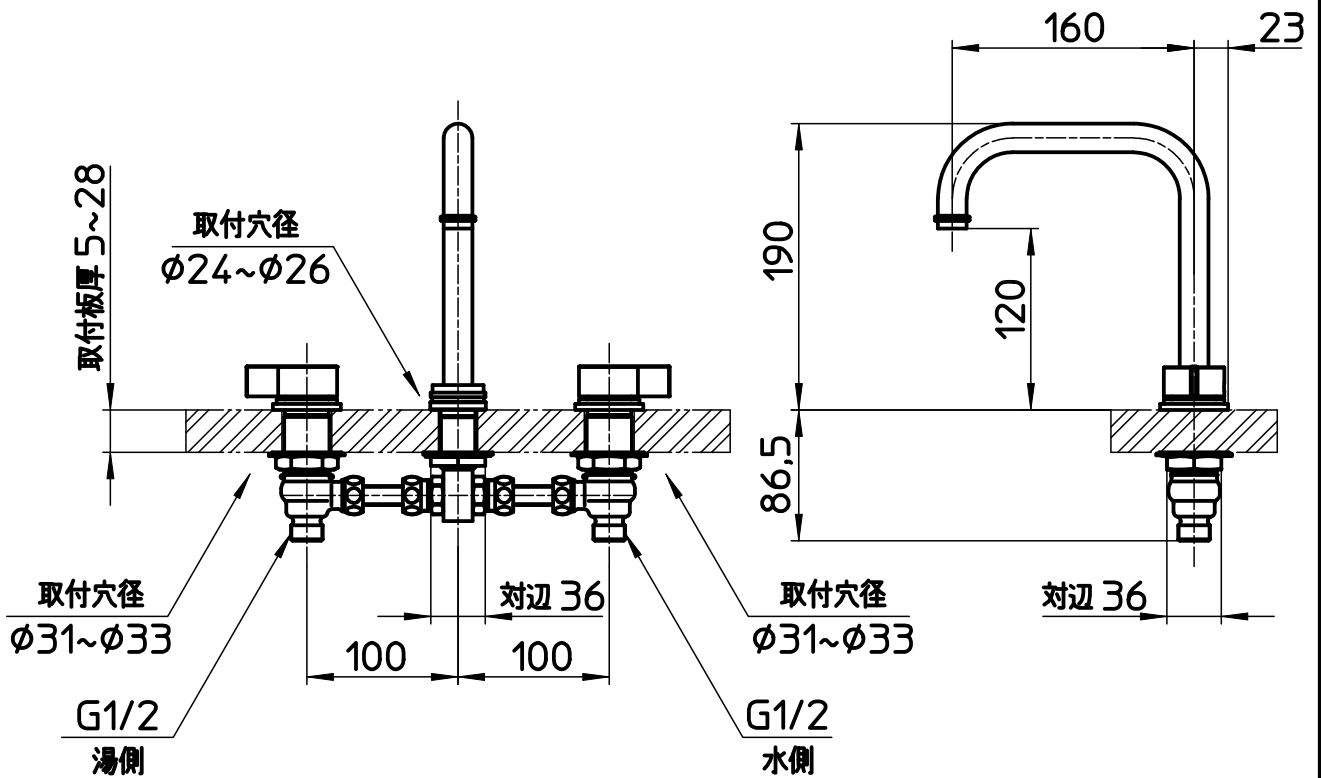

図番

品番	色
K5541N-13	クロム
K5541N-MDP-13	マットブラック
K5541N-NCU-13	プラス

備考	JIS 吐水口は固定式						
品名	ツーバルブ洗面混合栓	尺度	承認	検図	製図	設計	第三角法
品番	K5541N-(色)-13	1:5	21・4・22	21・4・22	21・4・22	21・1・27	SANEI 株式会社