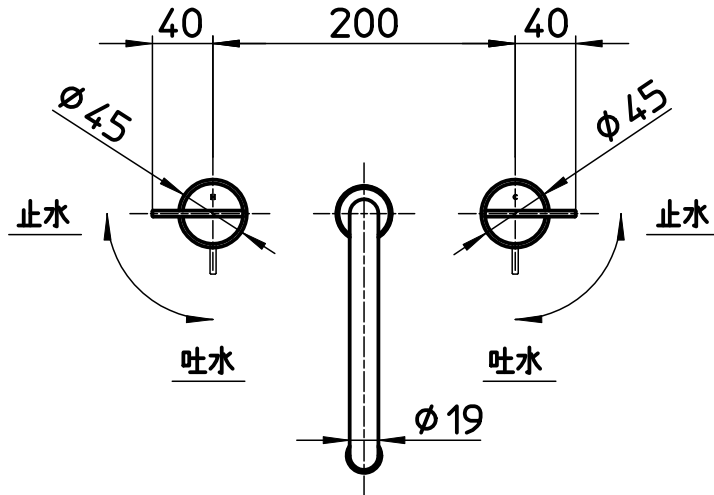

図番

品番	色
K5541N-13	クロム
K5541N-MDP-13	マットブラック
K5541N-NCU-13	プラス

備考	JIS 吐水口は固定式						
品名	ツーバルブ洗面混合栓	尺度	承認	検図	製図	設計	第三角法
品番	K5541N-(色)-13	1:5	21・4・22	21・4・22	21・4・22	21・1・27	SANEI 株式会社