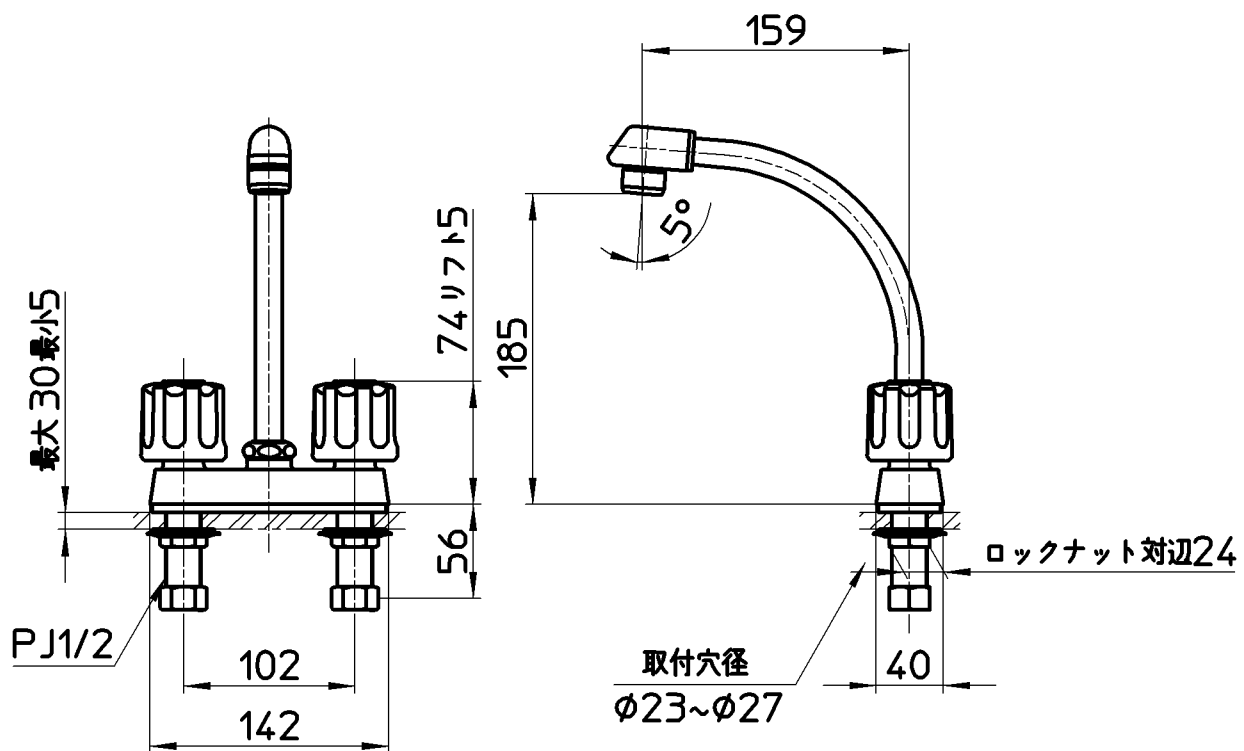

図番

備考	JIS 吐水口は回転式(角度制限なし)						
品名	ツーパーブ台付混合栓	尺度	承認	検図	製図	設計	第三角法
品番	K71DK-LH-13	1:4.5	安岡	上村	松山	宮本	株式会社 三栄水栓製作所
			13・6・24	13・6・24	13・6・21	08・3・3	