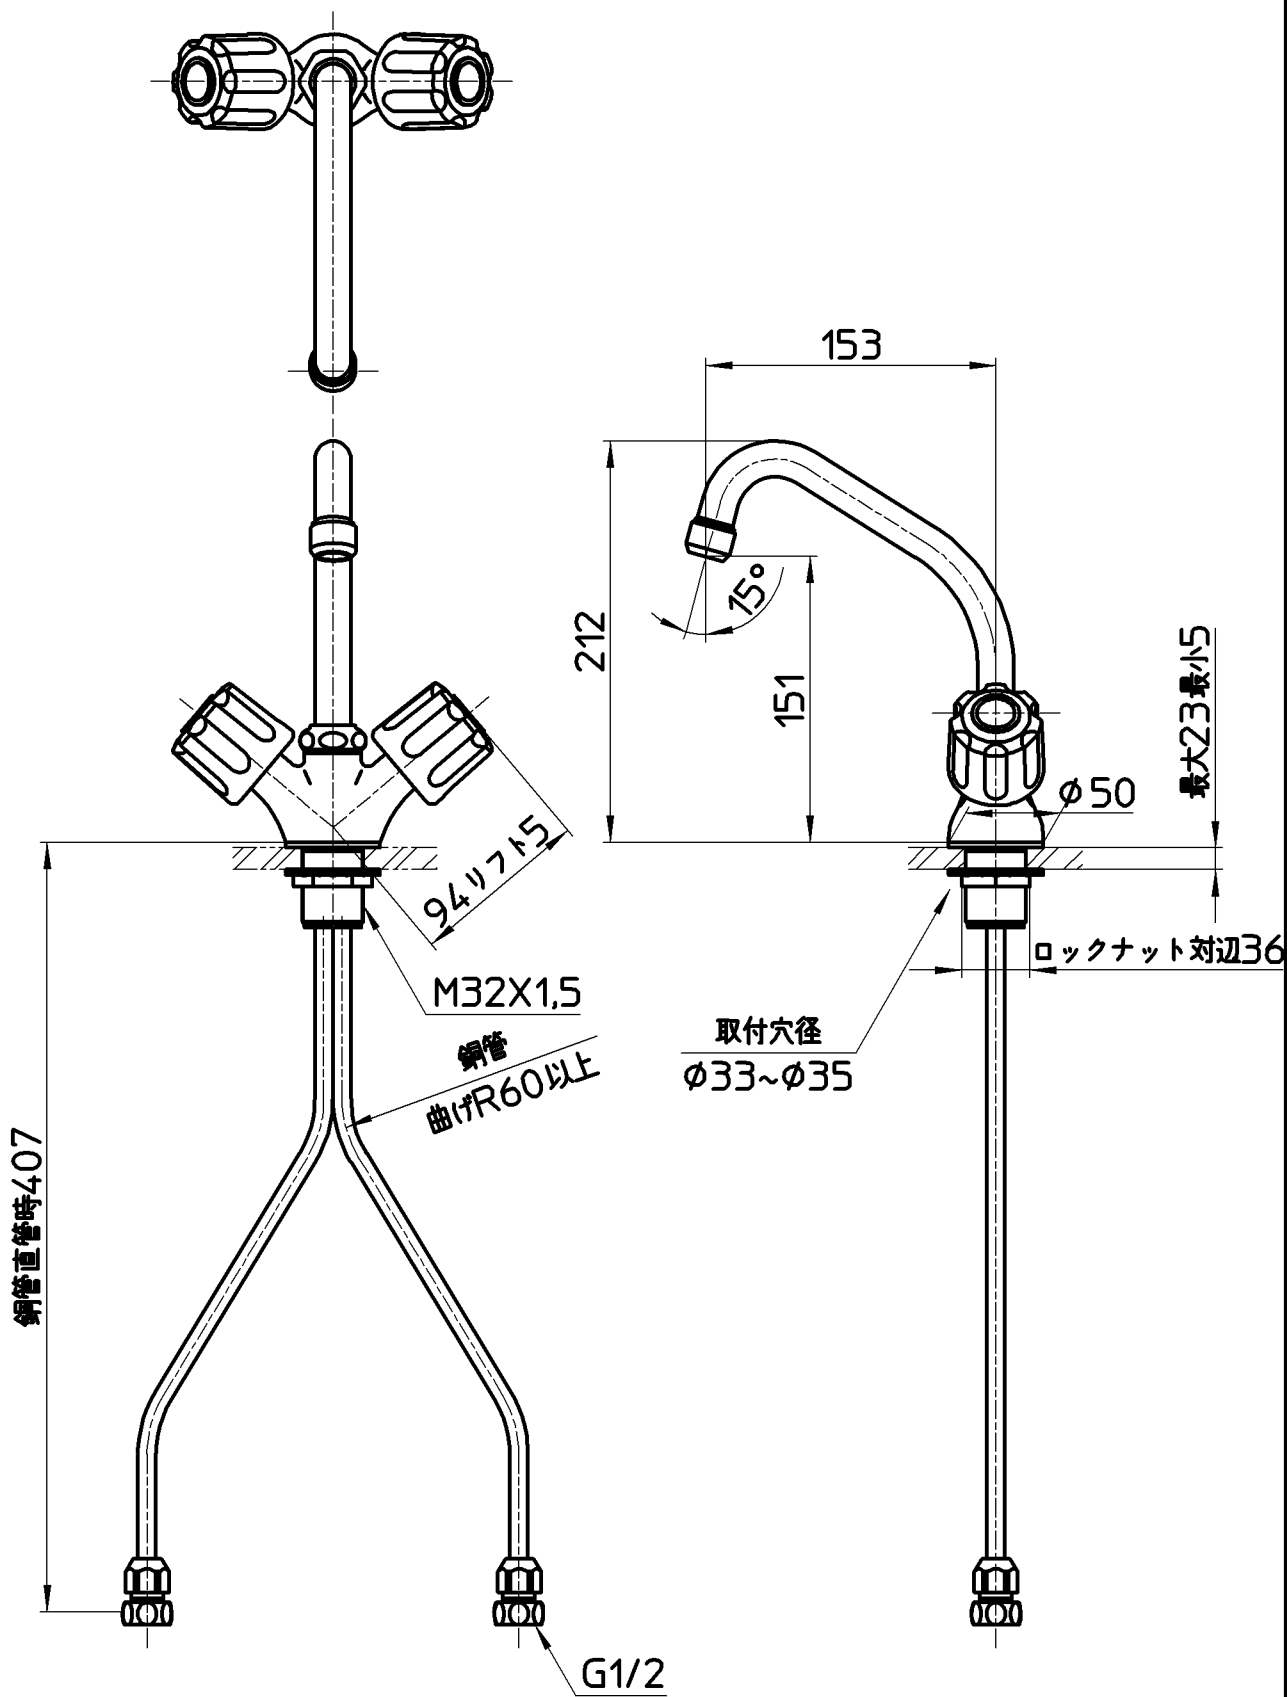

図番

備考	JIS 吐水口は回転式(角度制限なし)						
品名	ツーパープ ワンホール混合栓	尺度	承認	検図	製図	設計	第三角法
品番	K811K-LH-13	1:4	安岡 13・6・24	上村 13・6・24	松山 13・6・21	宮本 08・3・11	株式会社 三栄水栓製作所