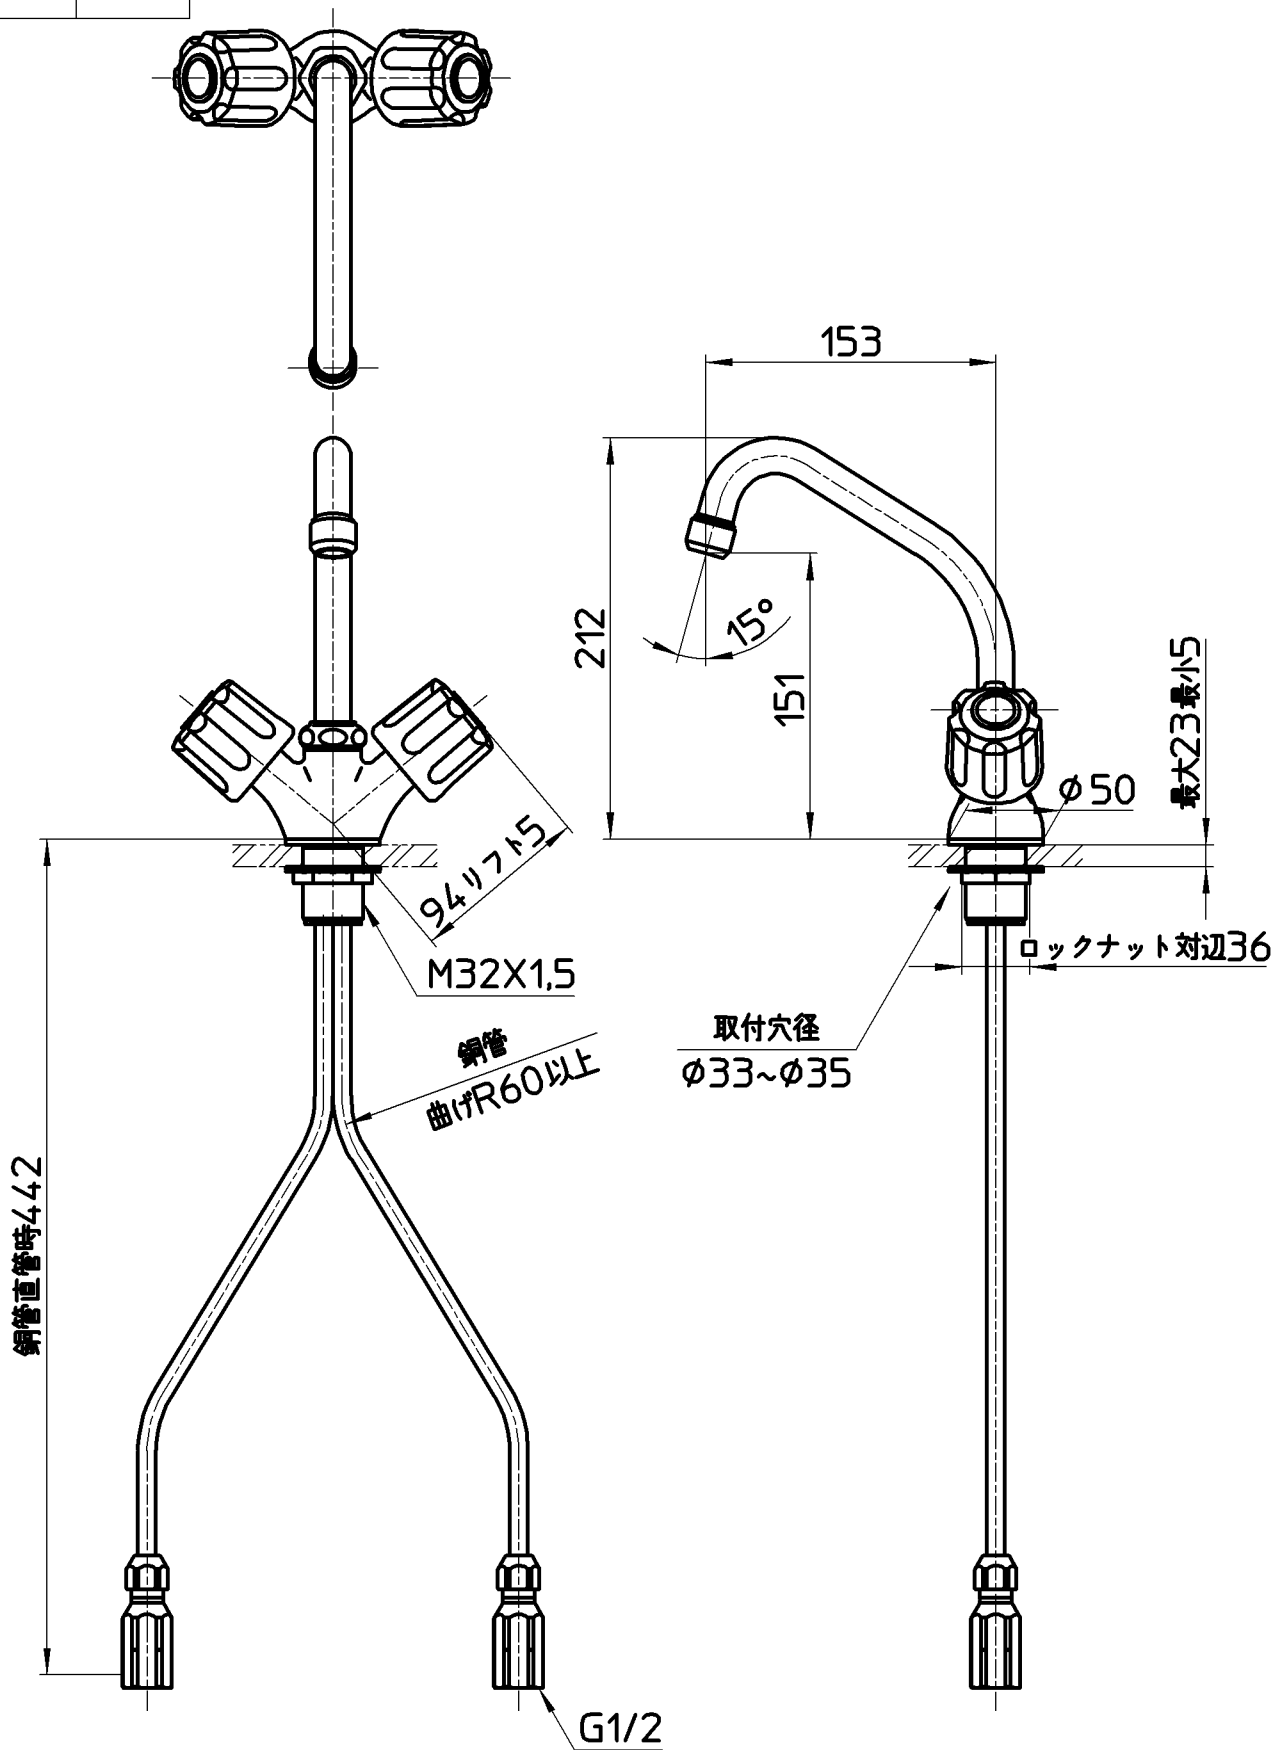

図番

備考	JIS 吐水口は回転式(角度制限なし)						
品名	ツーパープ ワンホール混合栓	尺度	承認	検図	製図	設計	第三角法
品番	K811V-LH-13	1:4	安岡 13・6・26	上村 13・6・26	松山 13・6・25	宮本 08・3・11	株式会社 三栄水栓製作所