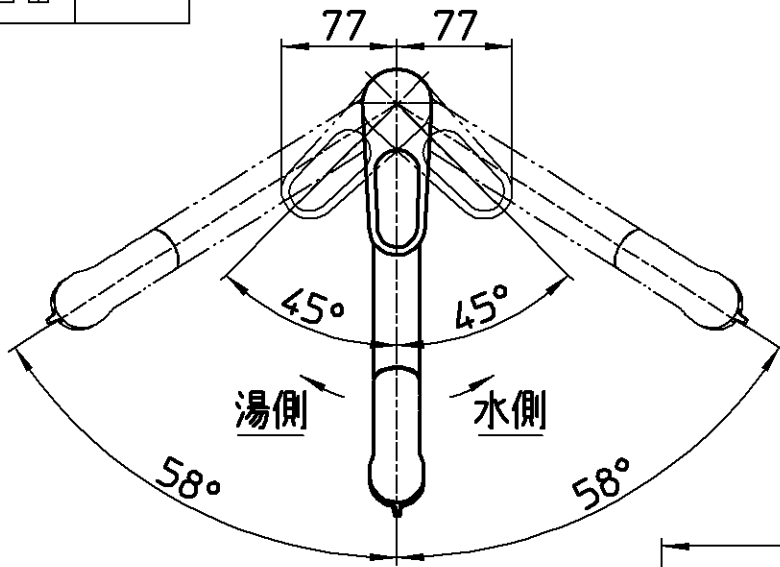

図番

シャワー 整流

ホース長さ1100

備考	JIS 吐水口は回転式(116°)							
品名	シングルワンホール スプレー混合栓	尺度	承認	検図	製図	設計	第三角法	
品番	K87101JV-U-13	1:5	中島	野上	伊藤	中島	株式会社 三栄水栓製作所	
			16・5・30	16・5・30	16・5・30	16・3・29		