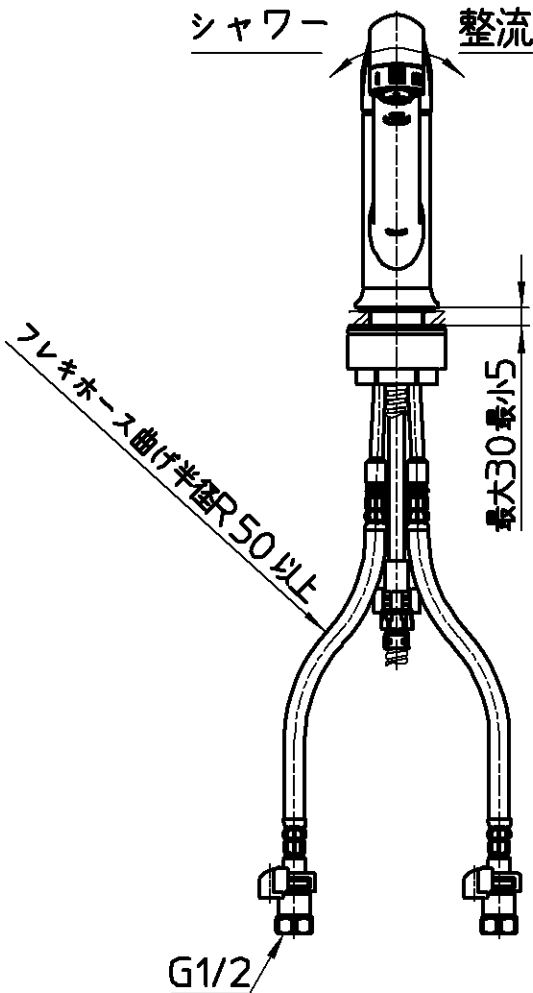

図番

シャワー 整流

ホース長さ1100

備考	JIS 吐水口は回転式(116°)							
品名	シングルワンホール スプレー混合栓	尺度	承認	検図	製図	設計	第三角法	
品番	K87101JV-U-13	1:5	中島	野上	伊藤	中島	株式会社 三栄水栓製作所	
			16・5・30	16・5・30	16・5・30	16・3・29		