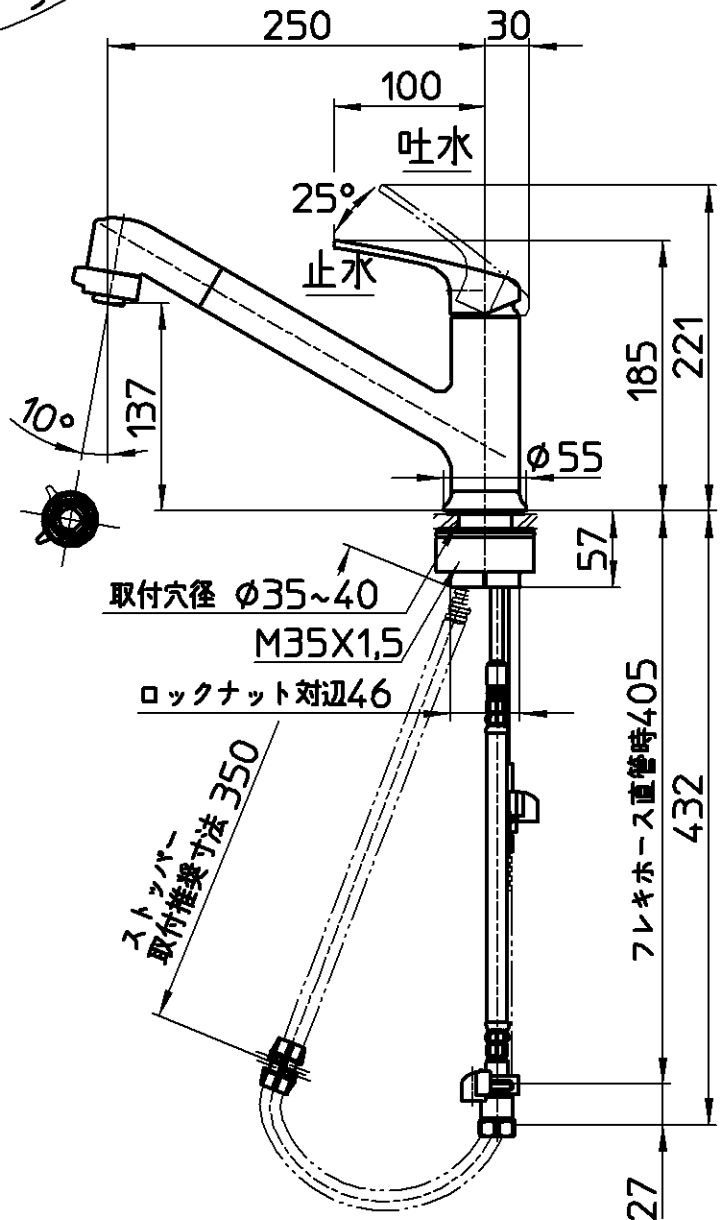

図番

シャワー 整流

ホース長さ1100

備考	JIS 吐水口は回転式(116°)							
品名	シングルワンホール スプレー混合栓	尺度	承認	検図	製図	設計	第三角法	
品番	K87101JV-U-13	1:5	中島	野上	伊藤	中島	株式会社 三栄水栓製作所	
			16・5・30	16・5・30	16・5・30	16・3・29		