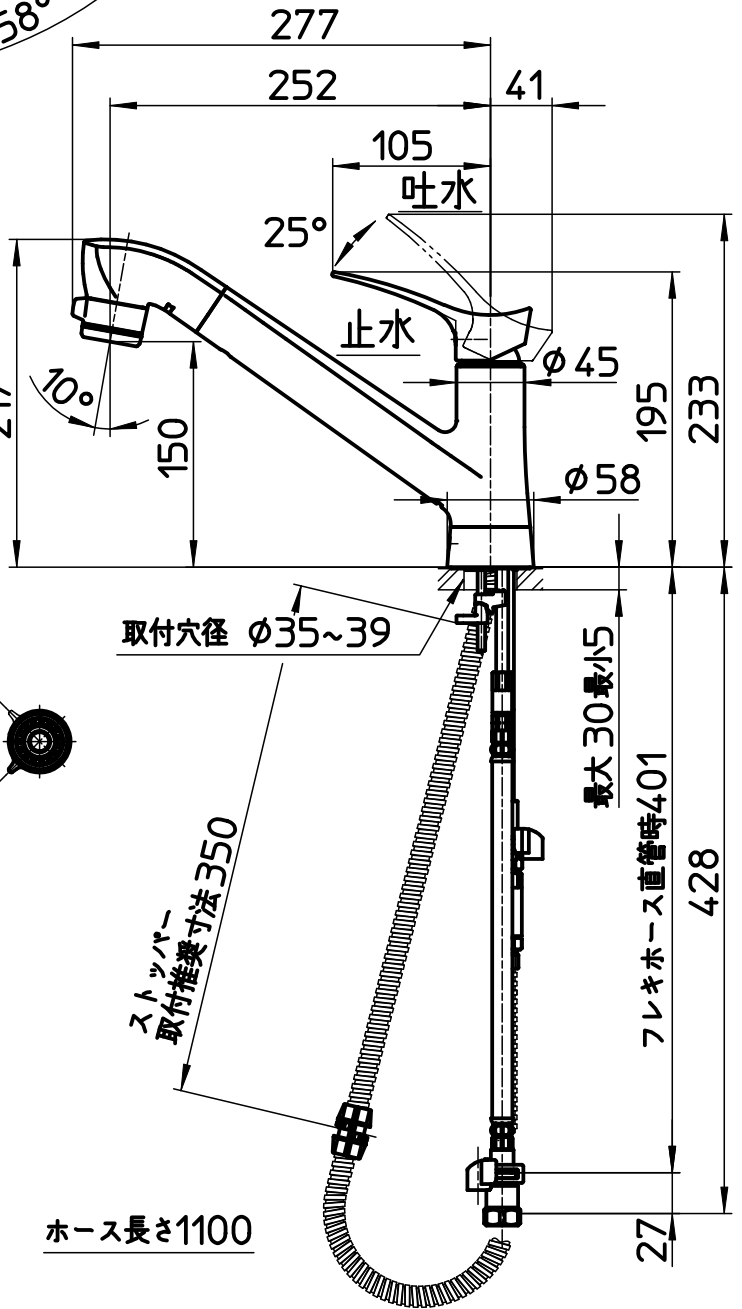

図番

備考	JIS、吐水口は回転式(116°)、節湯B・C1 分岐アダプター-B98-AU5取付可 シャワーホース最大引出し長さ370mm						
品名	シングル混合栓 (ファインバブル付)	尺度	承認	検図	製図	設計	第三角法
品番	K87121ET6JV-13	1:5	21・4・22	21・4・22	21・4・22	20・12・16	SANEI 株式会社