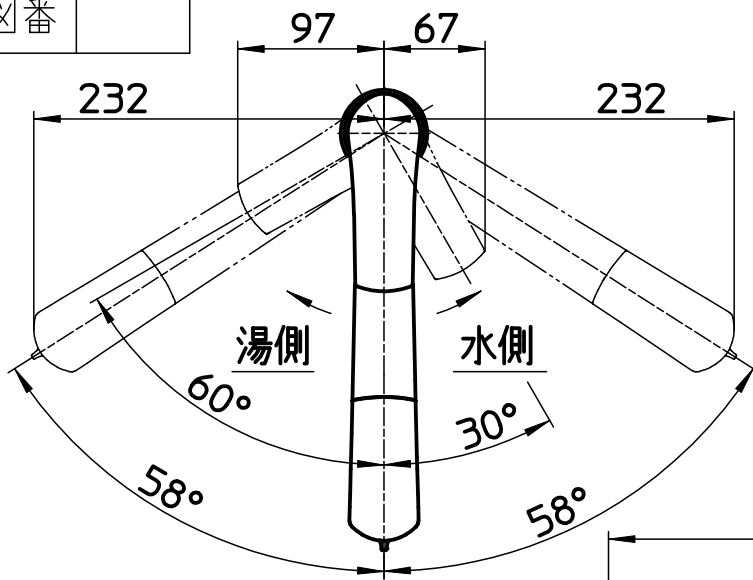

図番

備考	JIS、吐水口は回転式(116°)、節湯B・C1 分岐アダプター-B98-AU5取付可 シャワーホース最大引出し長さ370mm						
品名	シングル混合栓 (ファインバブル付)	尺度	承認	検図	製図	設計	第三角法
品番	K87121ET6JV-13	1:5	21・4・22	21・4・22	21・4・22	20・12・16	SANEI 株式会社