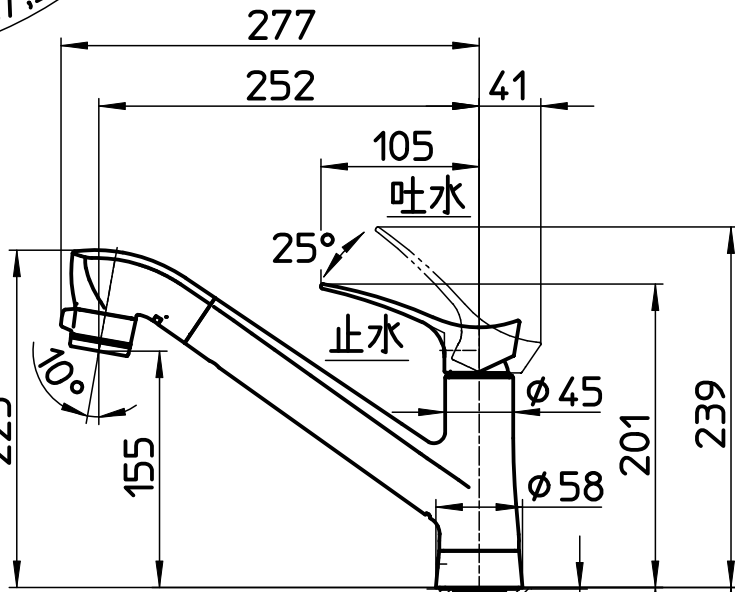

図番

備考	JIS、吐水口は回転式(115°)、節湯B・C1 シャワーホース最大引出し長さ370mm						
品名	シングルワンホール スプレー混合栓	尺度	承認	検図	製図	設計	第三角法
品番	K87121ET6JV-13	1:5	25・8・4	25・8・1	25・6・18	20・12・16	SANEI 株式会社