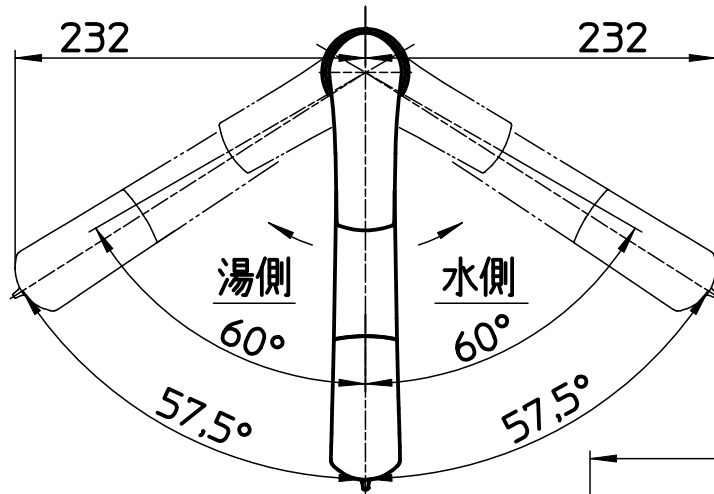

図番

備考	JIS、吐水口は回転式(115°)、節湯B・C1 シャワーホース最大引出し長さ370mm						
品名	シングルワンホール スプレー混合栓	尺度	承認	検図	製図	設計	第三角法
品番	K87121ET6JV-13	1:5	25・8・4	25・8・1	25・6・18	20・12・16	SANEI 株式会社