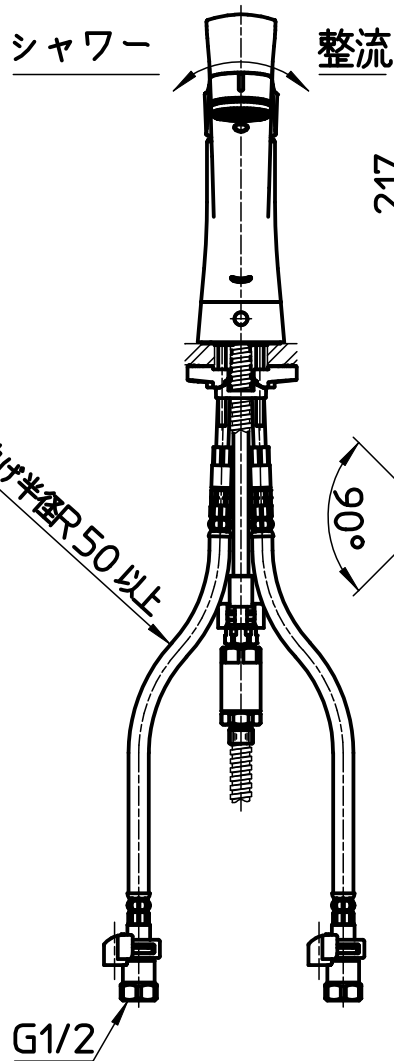

図番

備考	JIS、吐水口は回転式(116°)、節湯B・C1 分岐アダプター-B98-AU5取付可 シャワーホース最大引出し長さ370mm						
品名	シングル混合栓 (ファインバブル付)	尺度	承認	検図	製図	設計	第三角法
品番	K87121ET6JV-13	1:5	21・4・22	21・4・22	21・4・22	20・12・16	SANEI 株式会社