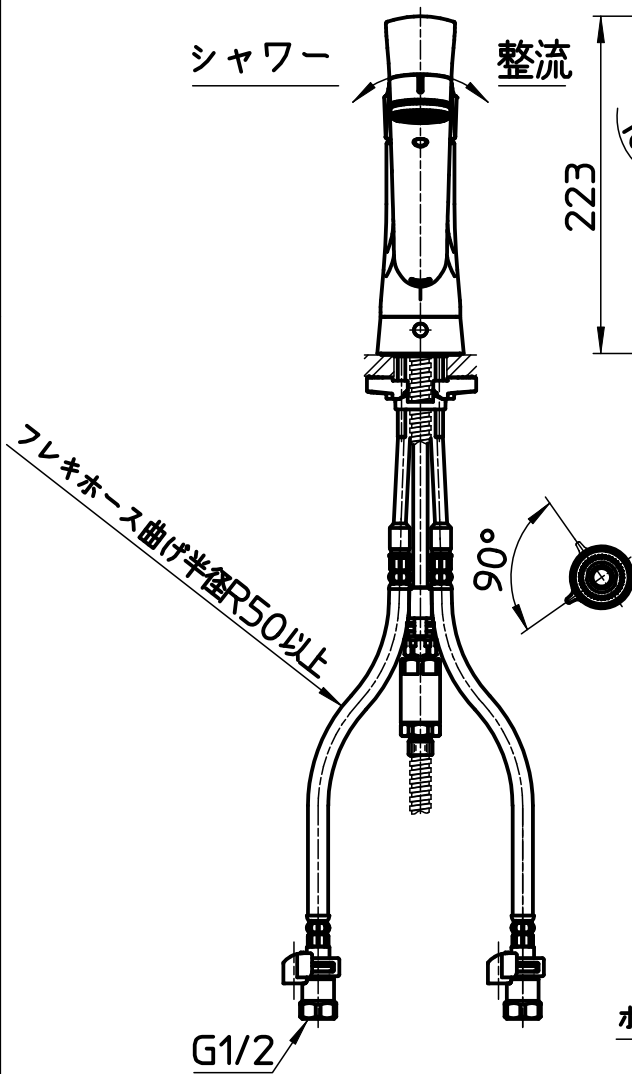

図番

備考	JIS、吐水口は回転式(115°)、節湯B・C1 シャワーホース最大引出し長さ370mm						
品名	シングルワンホール スプレー混合栓	尺度	承認	検図	製図	設計	第三角法
品番	K87121ET6JV-13	1:5	25・8・4	25・8・1	25・6・18	20・12・16	SANEI 株式会社