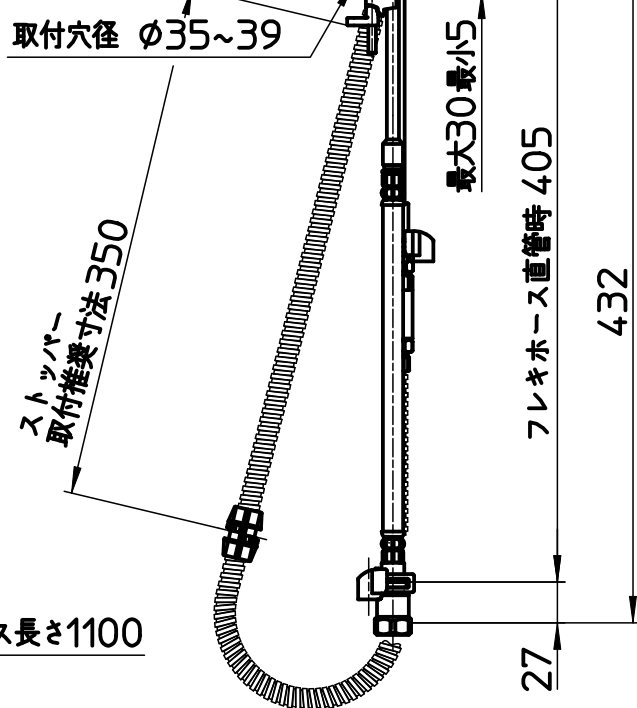

図番

備考	JIS、吐水口は回転式(115°)、節湯B・C1 シャワーホース最大引出し長さ370mm						
品名	シングルワンホール スプレー混合栓	尺度	承認	検図	製図	設計	第三角法
品番	K87121ET6JV-13	1:5	25・8・4	25・8・1	25・6・18	20・12・16	SANEI 株式会社