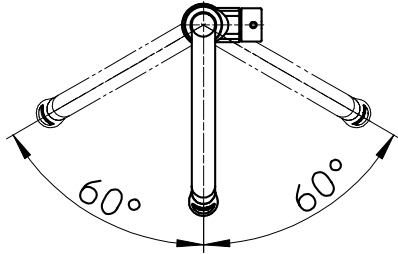

図番

| | |
|----------------|---------|
| 製品番号 | 色 |
| K87221E6JV | クロム |
| K87221E6JV-MDP | マットブラック |

シャワー・整流
ボタン押し切替

ホース長さ1400

| | | | | | | | |
|----|---|------|----------|----------|----------|--------|------------|
| 備考 | JIS、吐水口は回転式(120°)、節湯C1、シャワーホース最大引出し長さ300mm 分岐アダプター取付不可 | | | | | | |
| 品名 | シングルワンホール スプレー混合栓(FB) | 尺度 | 承認 | 検図 | 製図 | 設計 | 第三角法 |
| 品番 | K87221E6JV -(色) | 1:10 | 25・10・16 | 25・10・16 | 25・10・16 | 25・6・6 | SANEI 株式会社 |