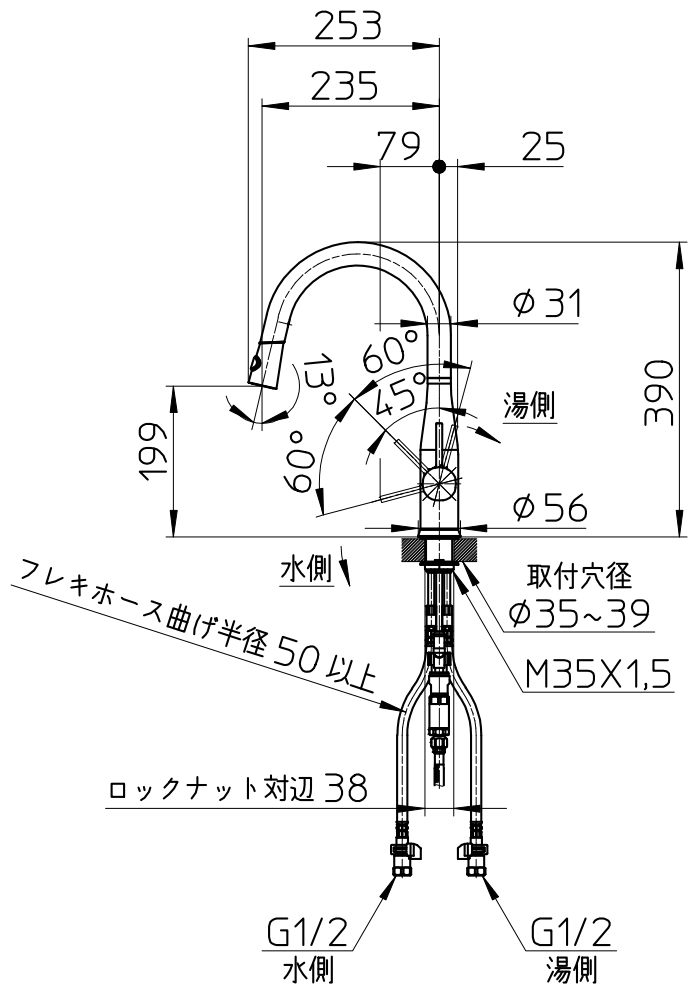

図番

| | |
|----------------|---------|
| 製品番号 | 色 |
| K87221E6JV | クロム |
| K87221E6JV-MDP | マットブラック |

シャワー・整流
ボタン押し切替

ホース長さ1400

| | | | | | | | |
|----|---|------|----------|----------|----------|--------|------------|
| 備考 | JIS、吐水口は回転式(120°)、節湯C1、シャワーホース最大引出し長さ300mm 分岐アダプター取付不可 | | | | | | |
| 品名 | シングルワンホール スプレー混合栓(FB) | 尺度 | 承認 | 検図 | 製図 | 設計 | 第三角法 |
| 品番 | K87221E6JV -(色) | 1:10 | 25・10・16 | 25・10・16 | 25・10・16 | 25・6・6 | SANEI 株式会社 |