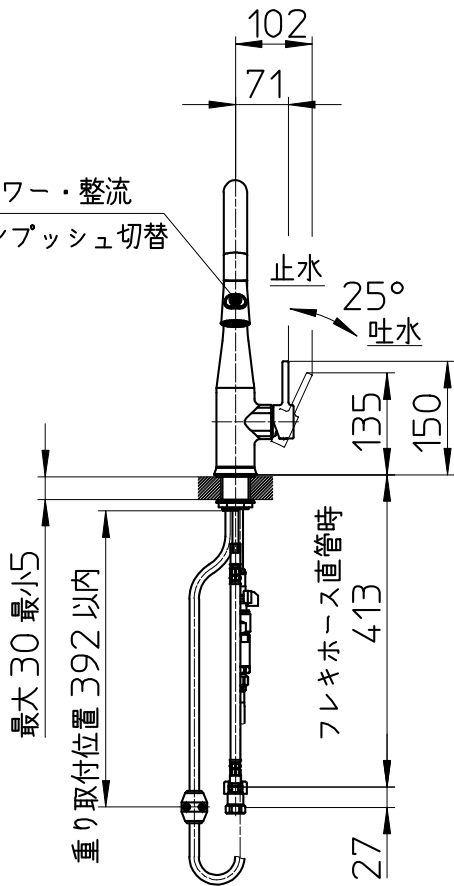

図番

| | |
|----------------|---------|
| 製品番号 | 色 |
| K87221E6JV | クロム |
| K87221E6JV-MDP | マットブラック |

シャワー・整流
ボタン押し切替

ホース長さ1400

| | | | | | | | |
|----|---|------|----------|----------|----------|--------|------------|
| 備考 | JIS、吐水口は回転式(120°)、節湯C1、シャワーホース最大引出し長さ300mm 分岐アダプター取付不可 | | | | | | |
| 品名 | シングルワンホール スプレー混合栓(FB) | 尺度 | 承認 | 検図 | 製図 | 設計 | 第三角法 |
| 品番 | K87221E6JV -(色) | 1:10 | 25・10・16 | 25・10・16 | 25・10・16 | 25・6・6 | SANEI 株式会社 |